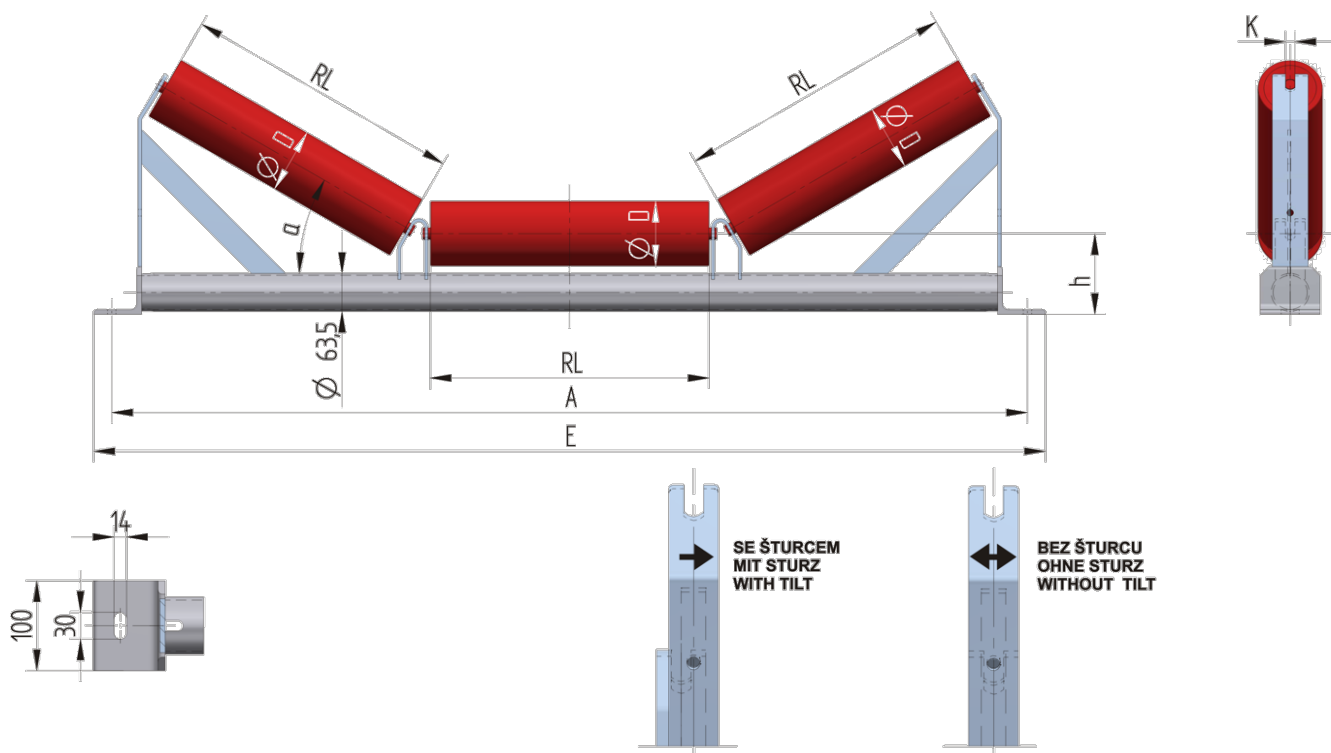

Tragstationen

Version:

BB(mm)	Muldung°	D(mm)	RL(mm)	h(mm)	A(mm)	E(mm)	m(kg)	Artikl
500	15	89,108	200	135	740	790	6.94	TR6305015135
500	20	89,108	200	135	740	790	7.24	TR6305020135
500	25	89,108	200	135	740	790	7.34	TR6305025135
500	30	89,108	200	135	740	790	7.47	TR6305030135
500	35	89,108	200	135	740	790	7.65	TR6305035135
500	40	89,108	200	135	740	790	7.83	TR6305040135
500	45	89,108	200	135	740	790	8.04	TR6305045135
650	15	89,108	250	135	890	940	7.73	TR6306515135
650	20	89,108	250	135	890	940	8.05	TR6306520135
650	25	89,108	250	135	890	940	8.20	TR6306525135
650	30	89,108	250	135	890	940	8.40	TR6306530135
650	35	89,108	250	135	890	940	8.62	TR6306535135
650	40	89,108	250	135	890	940	8.84	TR6306540135
650	45	89,108	250	135	890	940	9.10	TR6306545135
800	15	89,108	315	135	1090	1140	8.75	TR6308015135
800	20	89,108	315	135	1090	1140	9.13	TR6308020135
800	25	89,108	315	135	1090	1140	9.38	TR6308025135
800	30	89,108	315	135	1090	1140	9.68	TR6308030135

GTK spol. s r.o., CZ-68707 Tupesy 116, Czech Republik, Tel.: +420 572 520 880-9, Fax: +420 520 899
e-mail: gtk@gktupesy.cz, www.gktupesy.cz