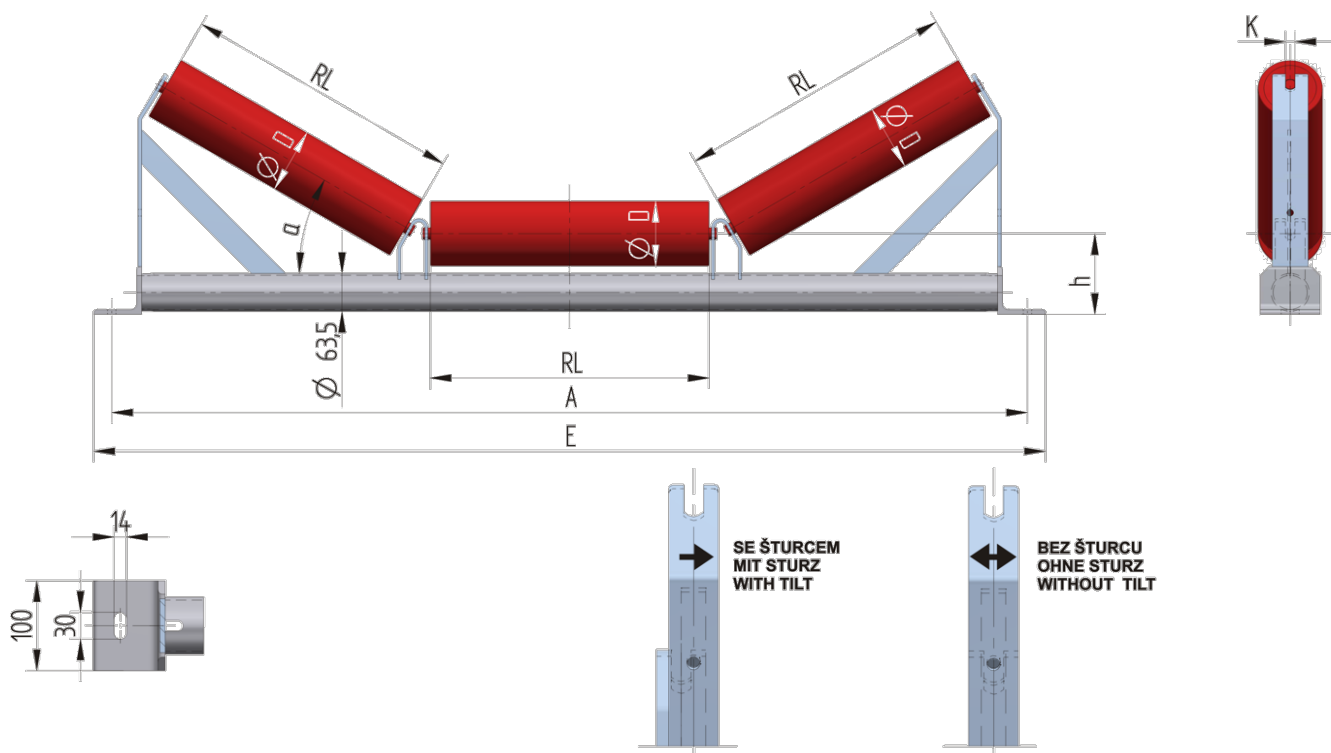

## Tragstationen

Version:

BB(mm)	Muldung°	D(mm)	RL(mm)	h(mm)	A(mm)	E(mm)	m(kg)	Artikl
500	15	89,108	200	135	740	790	6.94	<a href="#">TR6305015135</a>
500	20	89,108	200	135	740	790	7.24	<a href="#">TR6305020135</a>
500	25	89,108	200	135	740	790	7.34	<a href="#">TR6305025135</a>
500	30	89,108	200	135	740	790	7.47	<a href="#">TR6305030135</a>
500	35	89,108	200	135	740	790	7.65	<a href="#">TR6305035135</a>
500	40	89,108	200	135	740	790	7.83	<a href="#">TR6305040135</a>
500	45	89,108	200	135	740	790	8.04	<a href="#">TR6305045135</a>
650	15	89,108	250	135	890	940	7.73	<a href="#">TR6306515135</a>
650	20	89,108	250	135	890	940	8.05	<a href="#">TR6306520135</a>
650	25	89,108	250	135	890	940	8.20	<a href="#">TR6306525135</a>
650	30	89,108	250	135	890	940	8.40	<a href="#">TR6306530135</a>
650	35	89,108	250	135	890	940	8.62	<a href="#">TR6306535135</a>
650	40	89,108	250	135	890	940	8.84	<a href="#">TR6306540135</a>
650	45	89,108	250	135	890	940	9.10	<a href="#">TR6306545135</a>
800	15	89,108	315	135	1090	1140	8.75	<a href="#">TR6308015135</a>
800	20	89,108	315	135	1090	1140	9.13	<a href="#">TR6308020135</a>
800	25	89,108	315	135	1090	1140	9.38	<a href="#">TR6308025135</a>
800	30	89,108	315	135	1090	1140	9.68	<a href="#">TR6308030135</a>