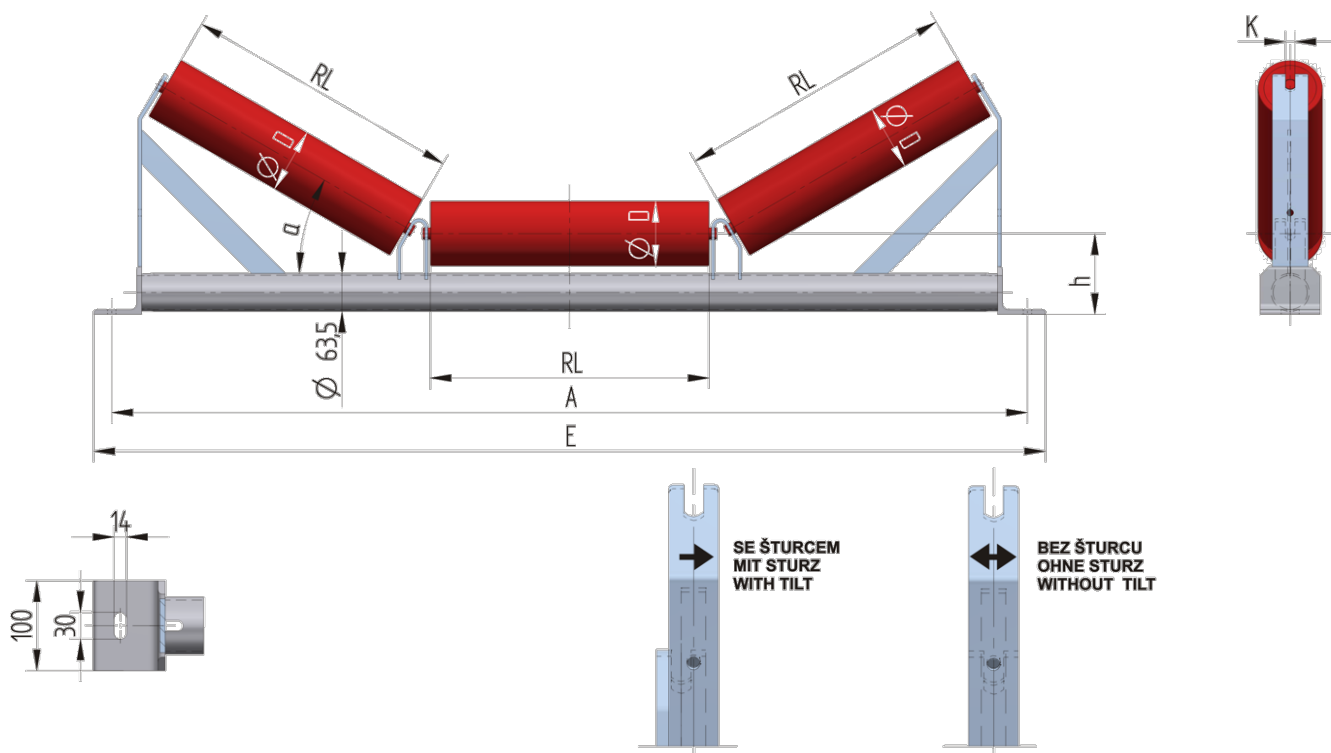

FÖRDERANLAGEN - BELT CONVEYORS GTK PÁSOVÉ DOPRAVNÍKY

GTK, spol s r.o., CZ-687 07 TUPESY 116, okres Uherské Hradiště, Česká republika

Tel.: +420 572 520 880-9, Fax: +420 572 520 899

Tragstationen

Version:

BB(mm)	Muldung°	D(mm)	RL(mm)	h(mm)	A(mm)	E(mm)	m(kg)	Artikl
500	15	89,108	200	135	740	790	6.94	TR6305015135
500	20	89,108	200	135	740	790	7.24	TR6305020135
500	25	89,108	200	135	740	790	7.34	TR6305025135
500	30	89,108	200	135	740	790	7.47	TR6305030135
500	35	89,108	200	135	740	790	7.65	TR6305035135
500	40	89,108	200	135	740	790	7.83	TR6305040135
500	45	89,108	200	135	740	790	8.04	TR6305045135
650	15	89,108	250	135	890	940	7.73	TR6306515135
650	20	89,108	250	135	890	940	8.05	TR6306520135
650	25	89,108	250	135	890	940	8.20	TR6306525135
650	30	89,108	250	135	890	940	8.40	TR6306530135
650	35	89,108	250	135	890	940	8.62	TR6306535135
650	40	89,108	250	135	890	940	8.84	TR6306540135
650	45	89,108	250	135	890	940	9.10	TR6306545135
800	15	89,108	315	135	1090	1140	8.75	TR6308015135
800	20	89,108	315	135	1090	1140	9.13	TR6308020135
800	25	89,108	315	135	1090	1140	9.38	TR6308025135
800	30	89,108	315	135	1090	1140	9.68	TR6308030135