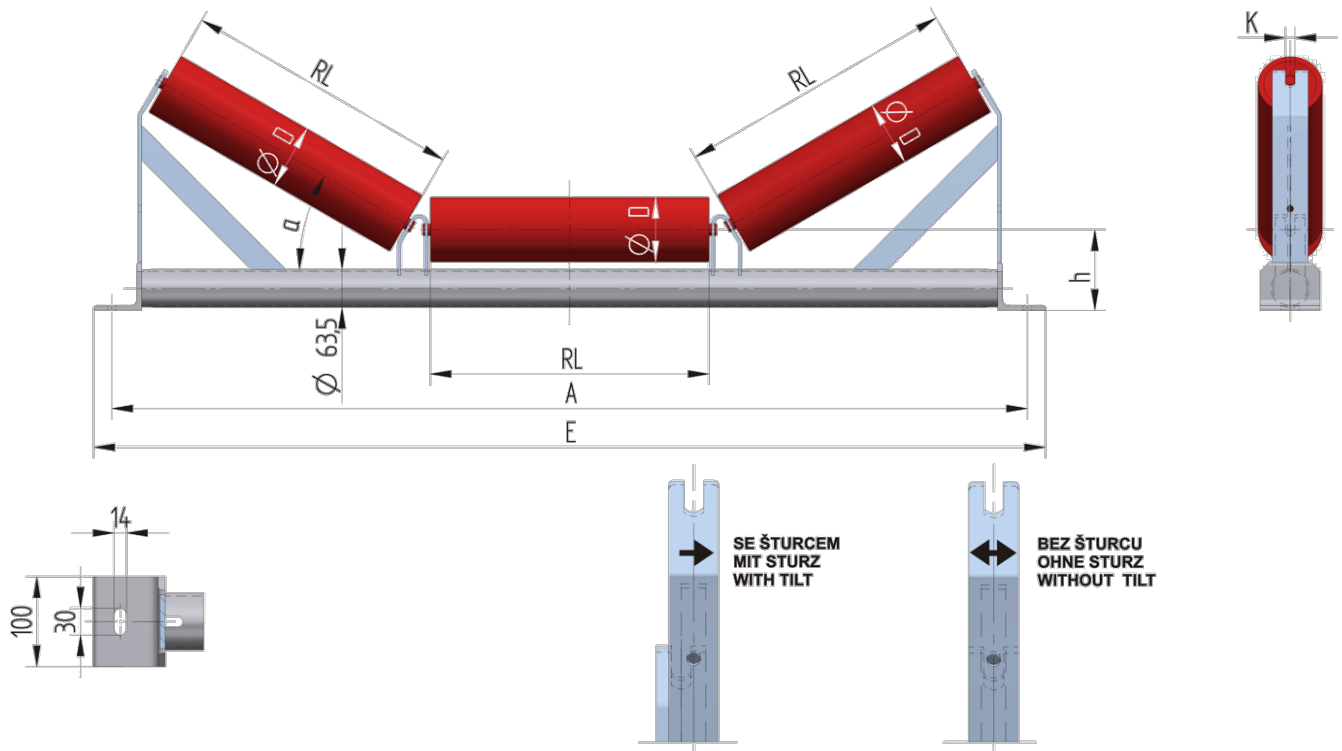

## Tragstationen PAL

U70/50/4-DIN 59413

Version: 2020-11-03

BB(mm)	Muldung°	D(mm)	RL(mm)	h(mm)	A(mm)	E(mm)	m(kg)	Artikl
500	15	89,108	200	135	740	790	6.94	<a href="#">TR6305015135</a>
500	20	89,108	200	135	740	790	7.24	<a href="#">TR6305020135</a>
500	25	89,108	200	135	740	790	7.34	<a href="#">TR6305025135</a>
500	30	89,108	200	135	740	790	7.47	<a href="#">TR6305030135</a>
500	35	89,108	200	135	740	790	7.65	<a href="#">TR6305035135</a>
500	40	89,108	200	135	740	790	7.83	<a href="#">TR6305040135</a>
500	45	89,108	200	135	740	790	8.04	<a href="#">TR6305045135</a>
650	15	89,108	250	135	890	940	7.73	<a href="#">TR6306515135</a>
650	20	89,108	250	135	890	940	8.05	<a href="#">TR6306520135</a>
650	25	89,108	250	135	890	940	8.20	<a href="#">TR6306525135</a>
650	30	89,108	250	135	890	940	8.40	<a href="#">TR6306530135</a>
650	35	89,108	250	135	890	940	8.62	<a href="#">TR6306535135</a>
650	40	89,108	250	135	890	940	8.84	<a href="#">TR6306540135</a>
650	45	89,108	250	135	890	940	9.10	<a href="#">TR6306545135</a>
800	15	89,108	315	135	1090	1140	8.75	<a href="#">TR6308015135</a>
800	20	89,108	315	135	1090	1140	9.13	<a href="#">TR6308020135</a>
800	25	89,108	315	135	1090	1140	9.38	<a href="#">TR6308025135</a>
800	30	89,108	315	135	1090	1140	9.68	<a href="#">TR6308030135</a>