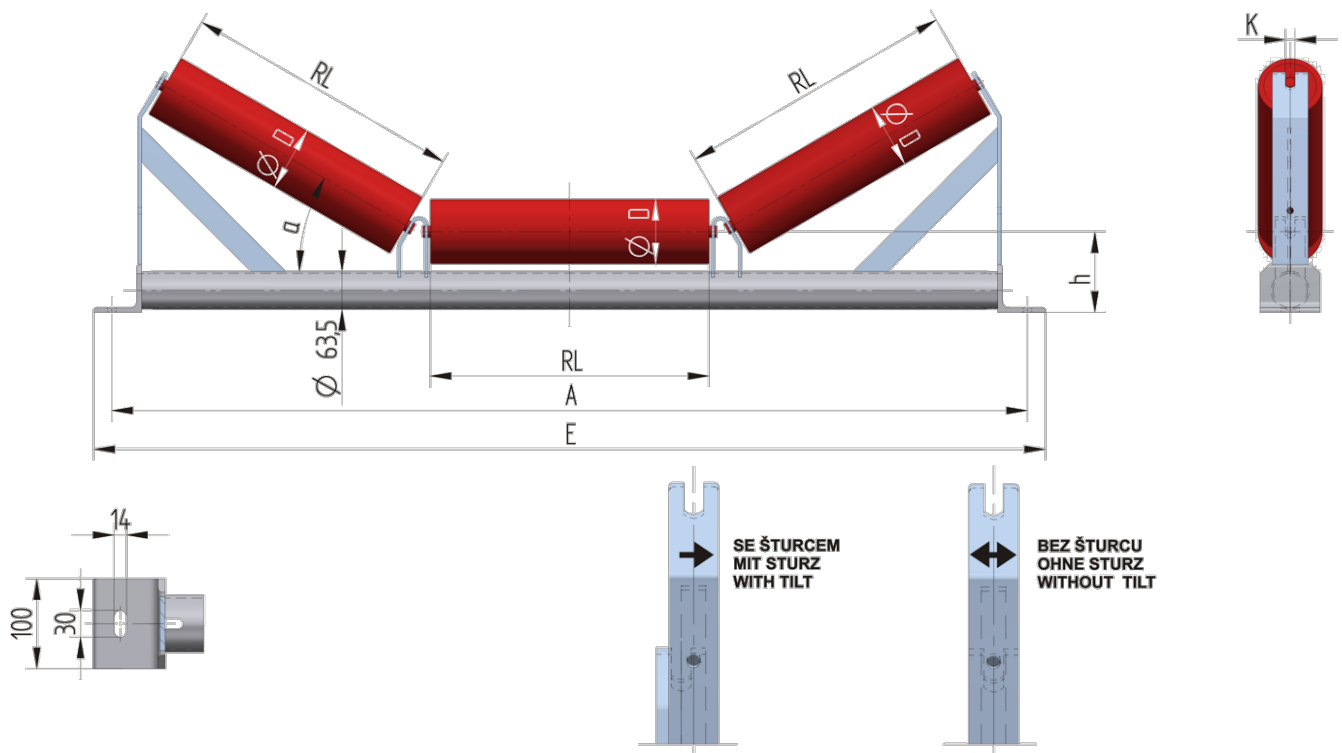

Version: 2020-11-03

BB(mm)	Muldung°	D(mm)	RL(mm)	h(mm)	A(mm)	E(mm)	m(kg)	Artikl
500	15	89,108	200	135	740	790	6.94	TR6305015135
500	20	89,108	200	135	740	790	7.24	TR6305020135
500	25	89,108	200	135	740	790	7.34	TR6305025135
500	30	89,108	200	135	740	790	7.47	TR6305030135
500	35	89,108	200	135	740	790	7.65	TR6305035135
500	40	89,108	200	135	740	790	7.83	TR6305040135
500	45	89,108	200	135	740	790	8.04	TR6305045135
650	15	89,108	250	135	890	940	7.73	TR6306515135
650	20	89,108	250	135	890	940	8.05	TR6306520135
650	25	89,108	250	135	890	940	8.20	TR6306525135
650	30	89,108	250	135	890	940	8.40	TR6306530135
650	35	89,108	250	135	890	940	8.62	TR6306535135
650	40	89,108	250	135	890	940	8.84	TR6306540135
650	45	89,108	250	135	890	940	9.10	TR6306545135
800	15	89,108	315	135	1090	1140	8.75	TR6308015135
800	20	89,108	315	135	1090	1140	9.13	TR6308020135
800	25	89,108	315	135	1090	1140	9.38	TR6308025135
800	30	89,108	315	135	1090	1140	9.68	TR6308030135