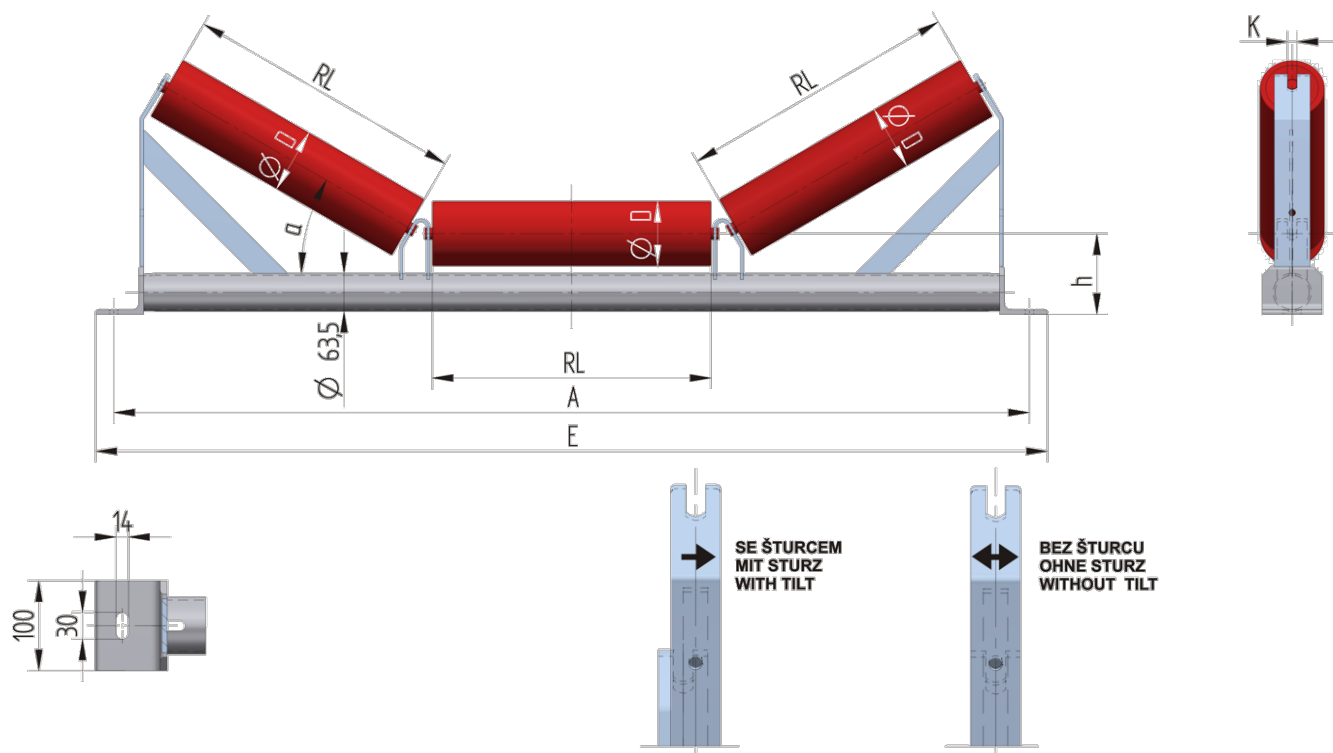

FÖRDERANLAGEN - BELT CONVEYORS GTK PÁSOVÉ DOPRAVNÍKY

GTK, spol s r.o., CZ-687 07 TUPESY 116, okres Uherské Hradiště, Česká republika

Tel.: +420 572 520 880-9, Fax: +420 572 520 899

Tragstationen

Version:

BB(mm)	Muldung°	D(mm)	RL(mm)	h(mm)	A(mm)	E(mm)	m(kg)	Artikl
500	15	89,108	200	135	740	790	6.94	TR6305015135
500	20	89,108	200	135	740	790	7.24	TR6305020135
500	25	89,108	200	135	740	790	7.34	TR6305025135
500	30	89,108	200	135	740	790	7.47	TR6305030135
500	35	89,108	200	135	740	790	7.65	TR6305035135
500	40	89,108	200	135	740	790	7.83	TR6305040135
500	45	89,108	200	135	740	790	8.04	TR6305045135
650	15	89,108	250	135	890	940	7.73	TR6306515135
650	20	89,108	250	135	890	940	8.05	TR6306520135
650	25	89,108	250	135	890	940	8.20	TR6306525135
650	30	89,108	250	135	890	940	8.40	TR6306530135
650	35	89,108	250	135	890	940	8.62	TR6306535135
650	40	89,108	250	135	890	940	8.84	TR6306540135
650	45	89,108	250	135	890	940	9.10	TR6306545135
800	15	89,108	315	135	1090	1140	8.75	TR6308015135
800	20	89,108	315	135	1090	1140	9.13	TR6308020135
800	25	89,108	315	135	1090	1140	9.38	TR6308025135
800	30	89,108	315	135	1090	1140	9.68	TR6308030135