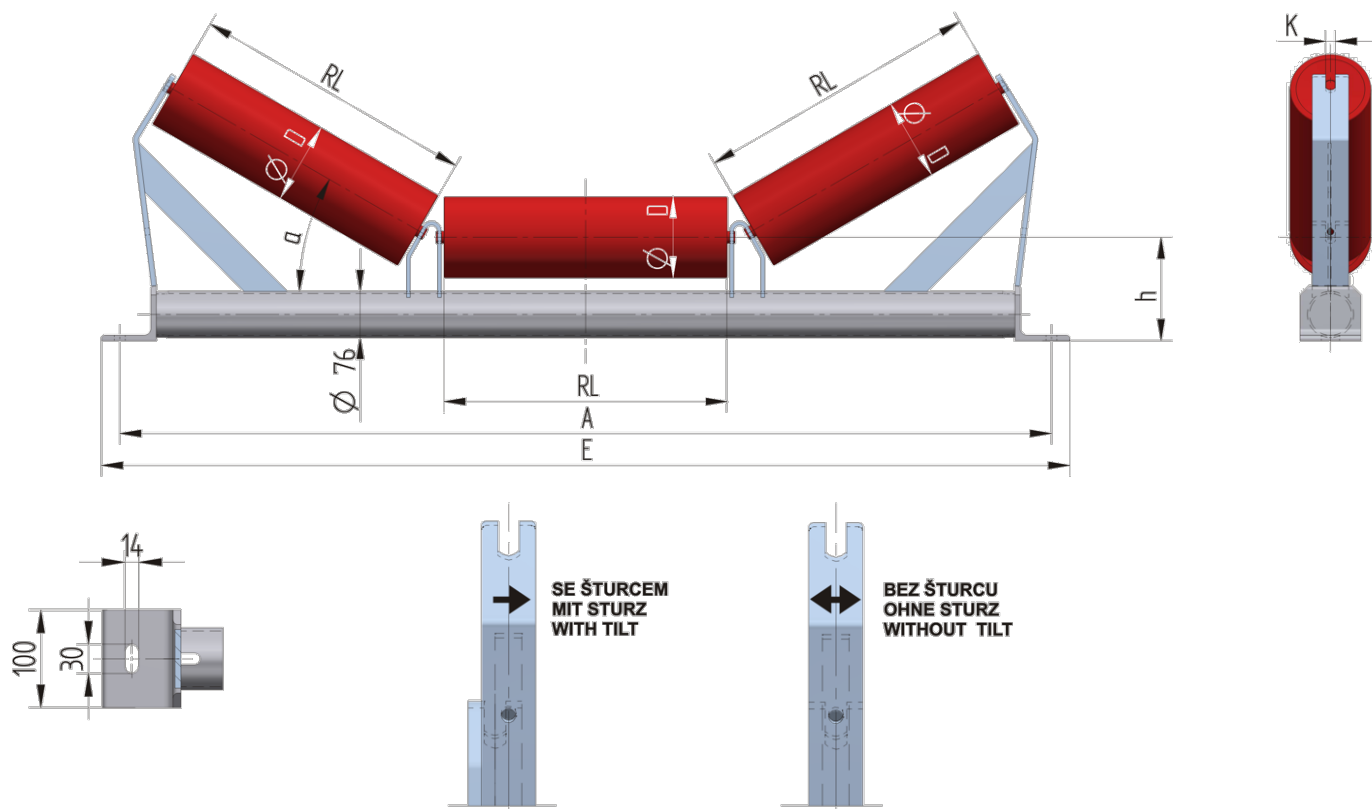

## Tragstationen

Version:

BB(mm)	Muldung°	D(mm)	RL(mm)	h(mm)	A(mm)	E(mm)	m(kg)	Artikl
500	15	89,133	200	160	740	790	8.96	TR7605015160
500	20	89,133	200	160	740	790	9.78	TR7605020160
500	25	89,133	200	160	740	790	10.09	TR7605025160
500	30	89,133	200	160	740	790	10.19	TR7605030160
500	35	89,133	200	160	740	790	10.38	TR7605035160
500	40	89,133	200	160	740	790	10.64	TR7605040160
500	45	89,133	200	160	740	790	10.90	TR7605045160
650	15	89,133	250	160	890	940	10.70	TR7606515160
650	20	89,133	250	160	890	940	10.97	TR7606520160
650	25	89,133	250	160	890	940	11.16	TR7606525160
650	30	89,133	250	160	890	940	11.40	TR7606530160
650	35	89,133	250	160	890	940	11.72	TR7606535160
650	40	89,133	250	160	890	940	11.90	TR7606540160
650	45	89,133	250	160	890	940	12.30	TR7606545160
800	15	89,133	315	160	1090	1140	12.20	TR7608015160
800	20	89,133	315	160	1090	1140	12.35	TR7608020160
800	25	89,133	315	160	1090	1140	12.76	TR7608025160
800	30	89,133	315	160	1090	1140	13.01	TR7608030160
800	35	89,133	315	160	1090	1140	13.30	TR7608035160