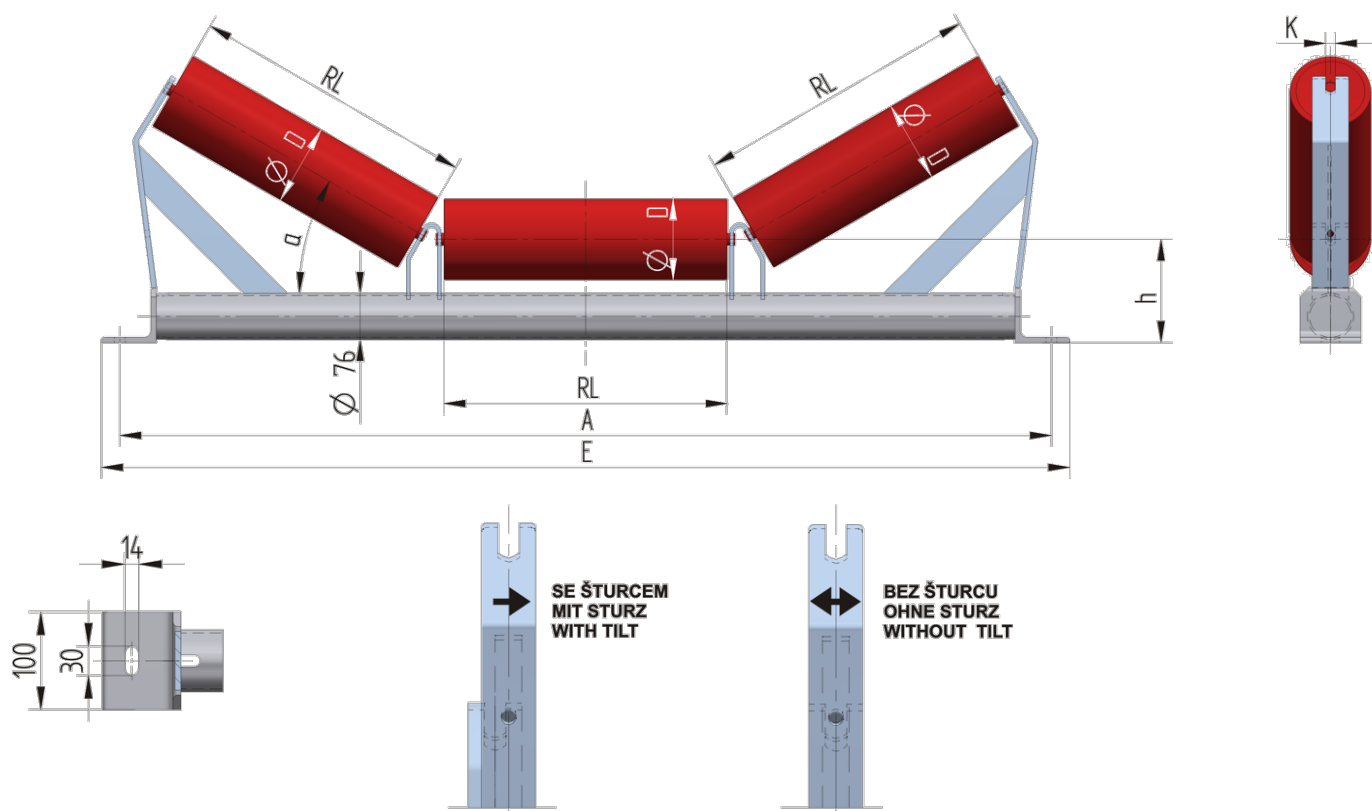

FÖRDERANLAGEN - BELT CONVEYORS GTK PÁSOVÉ DOPRAVNÍKY

GTK, spol s r.o., CZ-687 07 TUPESY 116, okres Uherské Hradiště, Česká republika

Tel.: +420 572 520 880-9, Fax: +420 572 520 899

Tragstationen

Version:

BB(mm)	Muldung°	D(mm)	RL(mm)	h(mm)	A(mm)	E(mm)	m(kg)	Artikl
500	15	89,133	200	160	740	790	8.96	TR7605015160
500	20	89,133	200	160	740	790	9.78	TR7605020160
500	25	89,133	200	160	740	790	10.09	TR7605025160
500	30	89,133	200	160	740	790	10.19	TR7605030160
500	35	89,133	200	160	740	790	10.38	TR7605035160
500	40	89,133	200	160	740	790	10.64	TR7605040160
500	45	89,133	200	160	740	790	10.90	TR7605045160
650	15	89,133	250	160	890	940	10.70	TR7606515160
650	20	89,133	250	160	890	940	10.97	TR7606520160
650	25	89,133	250	160	890	940	11.16	TR7606525160
650	30	89,133	250	160	890	940	11.40	TR7606530160
650	35	89,133	250	160	890	940	11.72	TR7606535160
650	40	89,133	250	160	890	940	11.90	TR7606540160
650	45	89,133	250	160	890	940	12.30	TR7606545160
800	15	89,133	315	160	1090	1140	12.20	TR7608015160
800	20	89,133	315	160	1090	1140	12.35	TR7608020160
800	25	89,133	315	160	1090	1140	12.76	TR7608025160
800	30	89,133	315	160	1090	1140	13.01	TR7608030160
800	35	89,133	315	160	1090	1140	13.30	TR7608035160