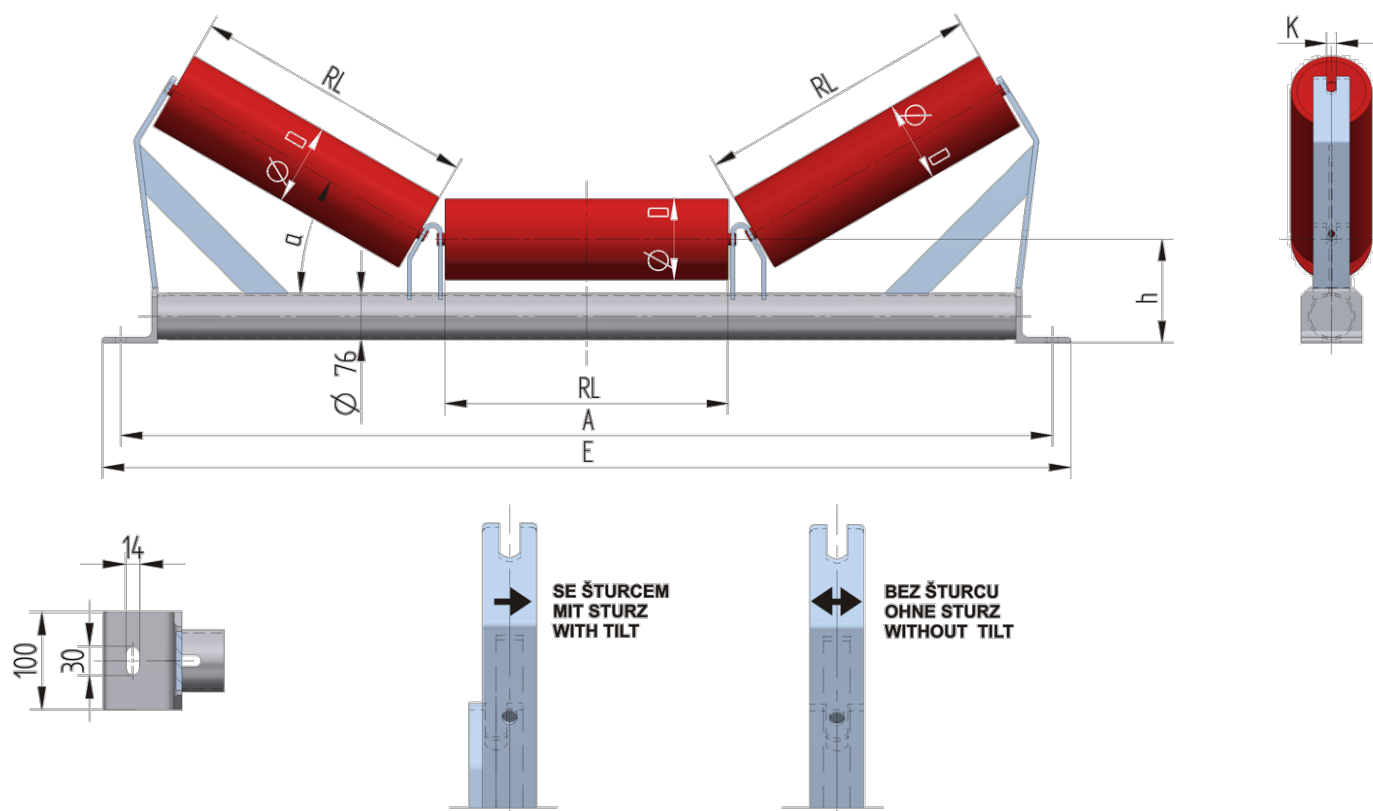

## Tragstationen

Version:

BB(mm)	Muldung°	D(mm)	RL(mm)	h(mm)	A(mm)	E(mm)	m(kg)	Artikl
500	15	89,133	200	160	740	790	8.96	TR7605015160
500	20	89,133	200	160	740	790	9.78	TR7605020160
500	25	89,133	200	160	740	790	10.09	TR7605025160
500	30	89,133	200	160	740	790	10.19	TR7605030160
500	35	89,133	200	160	740	790	10.38	TR7605035160
500	40	89,133	200	160	740	790	10.64	TR7605040160
500	45	89,133	200	160	740	790	10.90	TR7605045160
650	15	89,133	250	160	890	940	10.70	TR7606515160
650	20	89,133	250	160	890	940	10.97	TR7606520160
650	25	89,133	250	160	890	940	11.16	TR7606525160
650	30	89,133	250	160	890	940	11.40	TR7606530160
650	35	89,133	250	160	890	940	11.72	TR7606535160
650	40	89,133	250	160	890	940	11.90	TR7606540160
650	45	89,133	250	160	890	940	12.30	TR7606545160
800	15	89,133	315	160	1090	1140	12.20	TR7608015160
800	20	89,133	315	160	1090	1140	12.35	TR7608020160
800	25	89,133	315	160	1090	1140	12.76	TR7608025160
800	30	89,133	315	160	1090	1140	13.01	TR7608030160
800	35	89,133	315	160	1090	1140	13.30	TR7608035160