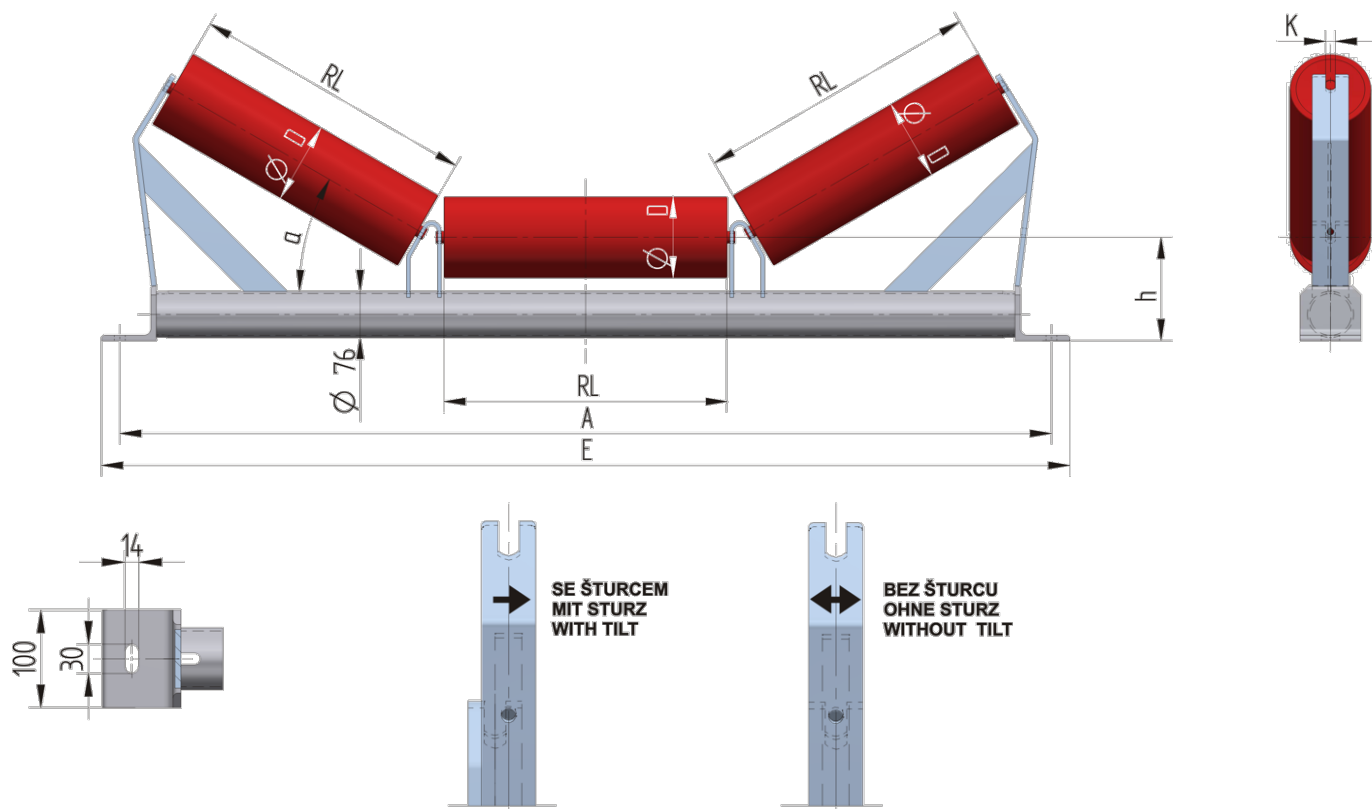

## Tragstationen

Version:

| BB(mm) | Muldung° | D(mm)  | RL(mm) | h(mm) | A(mm) | E(mm) | m(kg) | Artikl       |
|--------|----------|--------|--------|-------|-------|-------|-------|--------------|
| 500    | 15       | 89,133 | 200    | 160   | 740   | 790   | 8.96  | TR7605015160 |
| 500    | 20       | 89,133 | 200    | 160   | 740   | 790   | 9.78  | TR7605020160 |
| 500    | 25       | 89,133 | 200    | 160   | 740   | 790   | 10.09 | TR7605025160 |
| 500    | 30       | 89,133 | 200    | 160   | 740   | 790   | 10.19 | TR7605030160 |
| 500    | 35       | 89,133 | 200    | 160   | 740   | 790   | 10.38 | TR7605035160 |
| 500    | 40       | 89,133 | 200    | 160   | 740   | 790   | 10.64 | TR7605040160 |
| 500    | 45       | 89,133 | 200    | 160   | 740   | 790   | 10.90 | TR7605045160 |
| 650    | 15       | 89,133 | 250    | 160   | 890   | 940   | 10.70 | TR7606515160 |
| 650    | 20       | 89,133 | 250    | 160   | 890   | 940   | 10.97 | TR7606520160 |
| 650    | 25       | 89,133 | 250    | 160   | 890   | 940   | 11.16 | TR7606525160 |
| 650    | 30       | 89,133 | 250    | 160   | 890   | 940   | 11.40 | TR7606530160 |
| 650    | 35       | 89,133 | 250    | 160   | 890   | 940   | 11.72 | TR7606535160 |
| 650    | 40       | 89,133 | 250    | 160   | 890   | 940   | 11.90 | TR7606540160 |
| 650    | 45       | 89,133 | 250    | 160   | 890   | 940   | 12.30 | TR7606545160 |
| 800    | 15       | 89,133 | 315    | 160   | 1090  | 1140  | 12.20 | TR7608015160 |
| 800    | 20       | 89,133 | 315    | 160   | 1090  | 1140  | 12.35 | TR7608020160 |
| 800    | 25       | 89,133 | 315    | 160   | 1090  | 1140  | 12.76 | TR7608025160 |
| 800    | 30       | 89,133 | 315    | 160   | 1090  | 1140  | 13.01 | TR7608030160 |
| 800    | 35       | 89,133 | 315    | 160   | 1090  | 1140  | 13.30 | TR7608035160 |