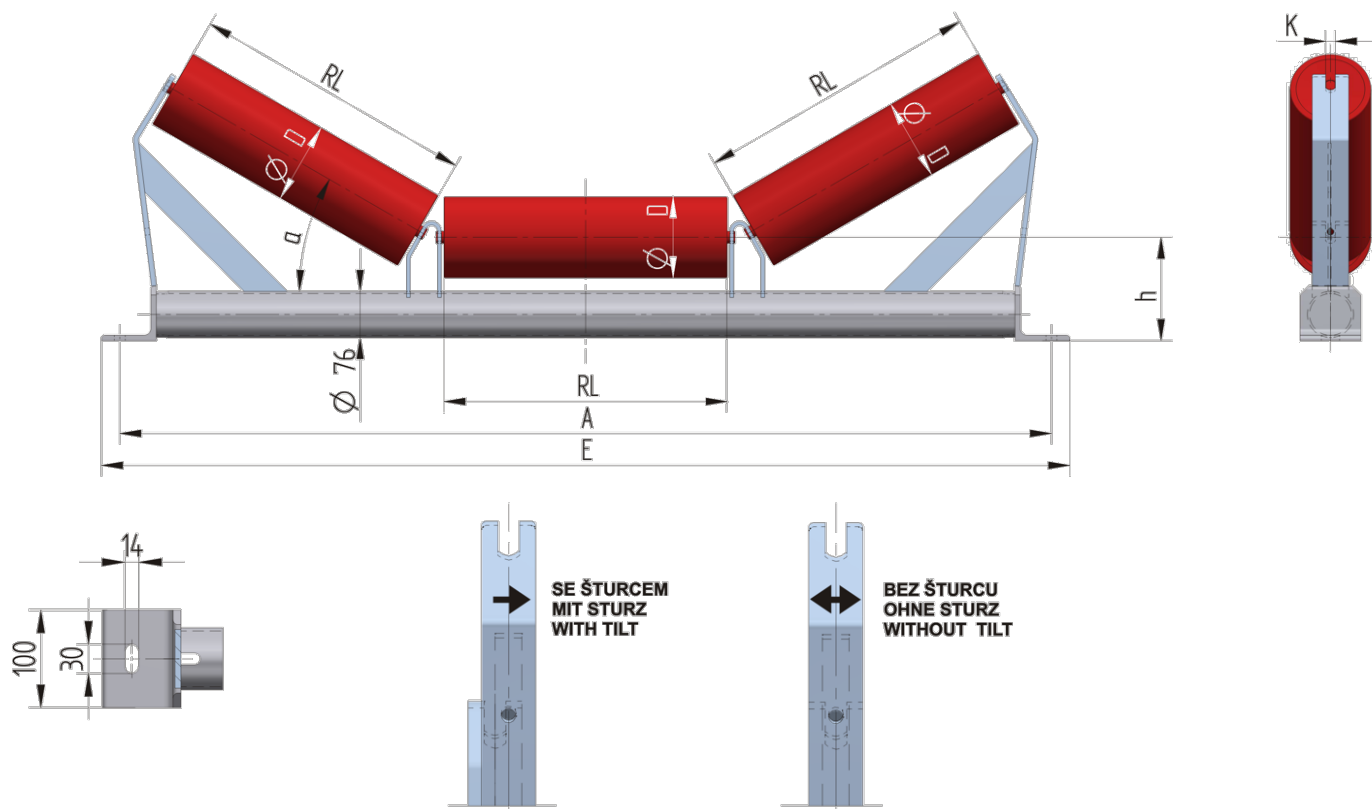

Version: 2020-11-03

BB(mm)	Muldung°	D(mm)	RL(mm)	h(mm)	A(mm)	E(mm)	m(kg)	Artikl
500	15	89,133	200	160	740	790	8.96	TR7605015160
500	20	89,133	200	160	740	790	9.78	TR7605020160
500	25	89,133	200	160	740	790	10.09	TR7605025160
500	30	89,133	200	160	740	790	10.19	TR7605030160
500	35	89,133	200	160	740	790	10.38	TR7605035160
500	40	89,133	200	160	740	790	10.64	TR7605040160
500	45	89,133	200	160	740	790	10.90	TR7605045160
650	15	89,133	250	160	890	940	10.70	TR7606515160
650	20	89,133	250	160	890	940	10.97	TR7606520160
650	25	89,133	250	160	890	940	11.16	TR7606525160
650	30	89,133	250	160	890	940	11.40	TR7606530160
650	35	89,133	250	160	890	940	11.72	TR7606535160
650	40	89,133	250	160	890	940	11.90	TR7606540160
650	45	89,133	250	160	890	940	12.30	TR7606545160
800	15	89,133	315	160	1090	1140	12.20	TR7608015160
800	20	89,133	315	160	1090	1140	12.35	TR7608020160
800	25	89,133	315	160	1090	1140	12.76	TR7608025160
800	30	89,133	315	160	1090	1140	13.01	TR7608030160
800	35	89,133	315	160	1090	1140	13.30	TR7608035160