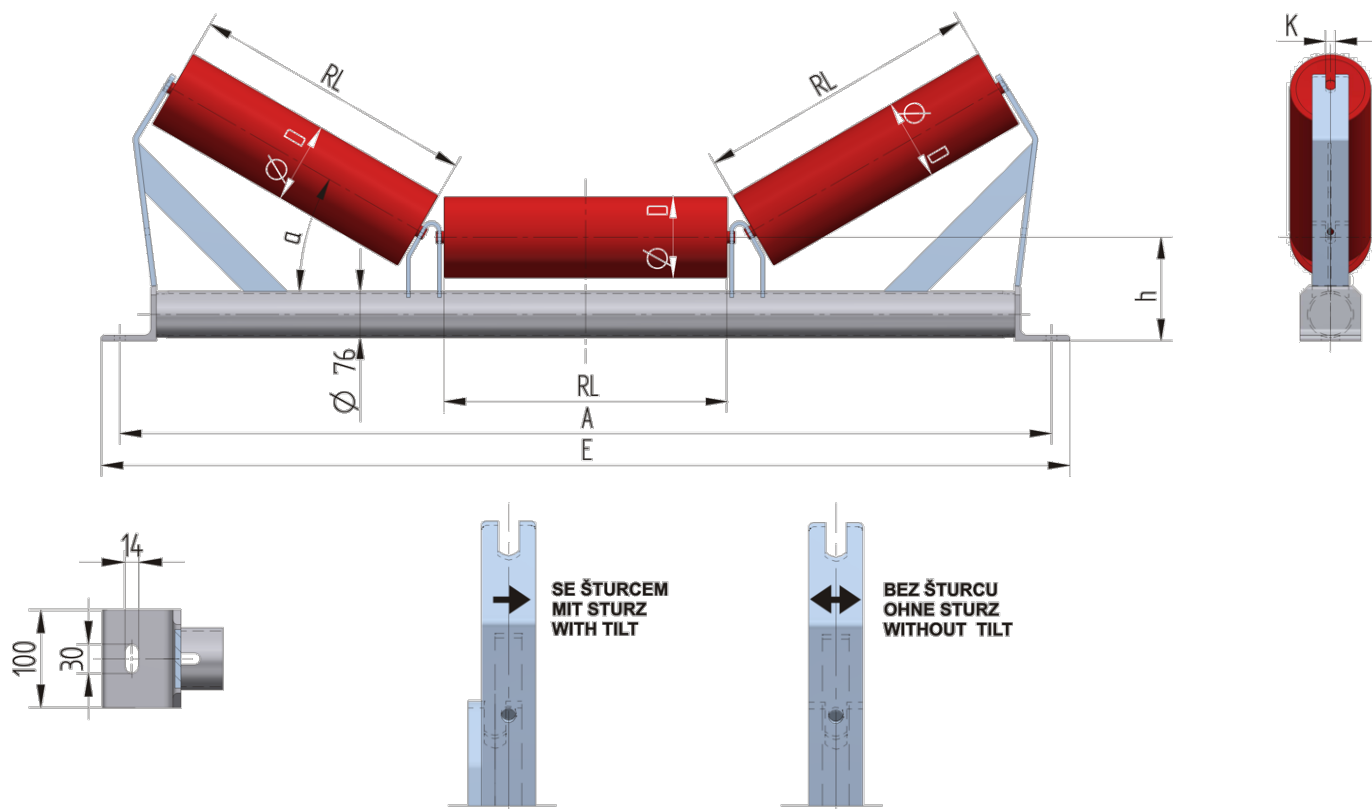

Version: 2020-11-03

| BB(mm) | Muldung° | D(mm) | RL(mm) | h(mm) | A(mm) | E(mm) | m(kg) | Artikl |
|--------|----------|--------|--------|-------|-------|-------|-------|--------------|
| 500 | 15 | 89,133 | 200 | 160 | 740 | 790 | 8.96 | TR7605015160 |
| 500 | 20 | 89,133 | 200 | 160 | 740 | 790 | 9.78 | TR7605020160 |
| 500 | 25 | 89,133 | 200 | 160 | 740 | 790 | 10.09 | TR7605025160 |
| 500 | 30 | 89,133 | 200 | 160 | 740 | 790 | 10.19 | TR7605030160 |
| 500 | 35 | 89,133 | 200 | 160 | 740 | 790 | 10.38 | TR7605035160 |
| 500 | 40 | 89,133 | 200 | 160 | 740 | 790 | 10.64 | TR7605040160 |
| 500 | 45 | 89,133 | 200 | 160 | 740 | 790 | 10.90 | TR7605045160 |
| 650 | 15 | 89,133 | 250 | 160 | 890 | 940 | 10.70 | TR7606515160 |
| 650 | 20 | 89,133 | 250 | 160 | 890 | 940 | 10.97 | TR7606520160 |
| 650 | 25 | 89,133 | 250 | 160 | 890 | 940 | 11.16 | TR7606525160 |
| 650 | 30 | 89,133 | 250 | 160 | 890 | 940 | 11.40 | TR7606530160 |
| 650 | 35 | 89,133 | 250 | 160 | 890 | 940 | 11.72 | TR7606535160 |
| 650 | 40 | 89,133 | 250 | 160 | 890 | 940 | 11.90 | TR7606540160 |
| 650 | 45 | 89,133 | 250 | 160 | 890 | 940 | 12.30 | TR7606545160 |
| 800 | 15 | 89,133 | 315 | 160 | 1090 | 1140 | 12.20 | TR7608015160 |
| 800 | 20 | 89,133 | 315 | 160 | 1090 | 1140 | 12.35 | TR7608020160 |
| 800 | 25 | 89,133 | 315 | 160 | 1090 | 1140 | 12.76 | TR7608025160 |
| 800 | 30 | 89,133 | 315 | 160 | 1090 | 1140 | 13.01 | TR7608030160 |
| 800 | 35 | 89,133 | 315 | 160 | 1090 | 1140 | 13.30 | TR7608035160 |