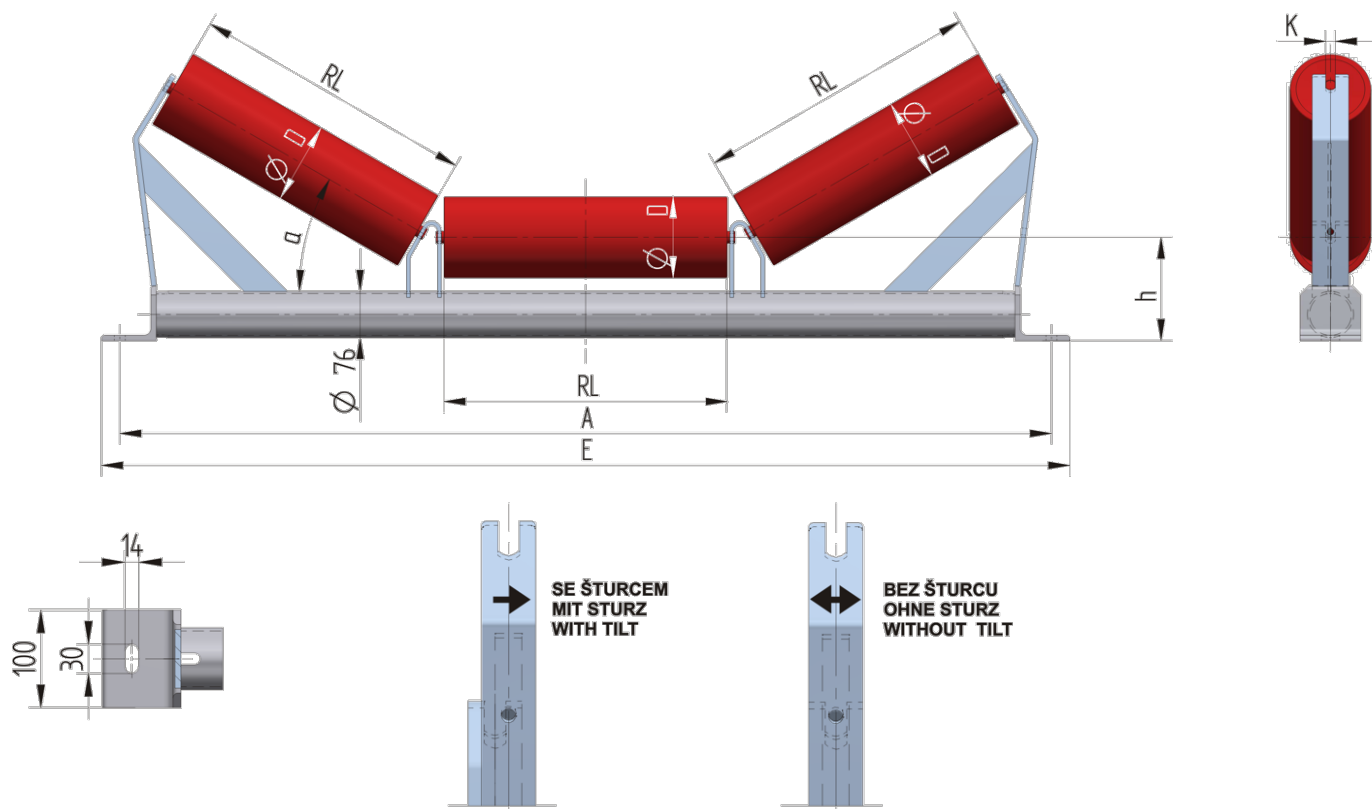

## Tragstationen PAL

U70/50/4-DIN 59413

Version: 2020-11-03

BB(mm)	Muldung°	D(mm)	RL(mm)	h(mm)	A(mm)	E(mm)	m(kg)	Artikl
500	15	89,133	200	160	740	790	8.96	TR7605015160
500	20	89,133	200	160	740	790	9.78	TR7605020160
500	25	89,133	200	160	740	790	10.09	TR7605025160
500	30	89,133	200	160	740	790	10.19	TR7605030160
500	35	89,133	200	160	740	790	10.38	TR7605035160
500	40	89,133	200	160	740	790	10.64	TR7605040160
500	45	89,133	200	160	740	790	10.90	TR7605045160
650	15	89,133	250	160	890	940	10.70	TR7606515160
650	20	89,133	250	160	890	940	10.97	TR7606520160
650	25	89,133	250	160	890	940	11.16	TR7606525160
650	30	89,133	250	160	890	940	11.40	TR7606530160
650	35	89,133	250	160	890	940	11.72	TR7606535160
650	40	89,133	250	160	890	940	11.90	TR7606540160
650	45	89,133	250	160	890	940	12.30	TR7606545160
800	15	89,133	315	160	1090	1140	12.20	TR7608015160
800	20	89,133	315	160	1090	1140	12.35	TR7608020160
800	25	89,133	315	160	1090	1140	12.76	TR7608025160
800	30	89,133	315	160	1090	1140	13.01	TR7608030160
800	35	89,133	315	160	1090	1140	13.30	TR7608035160