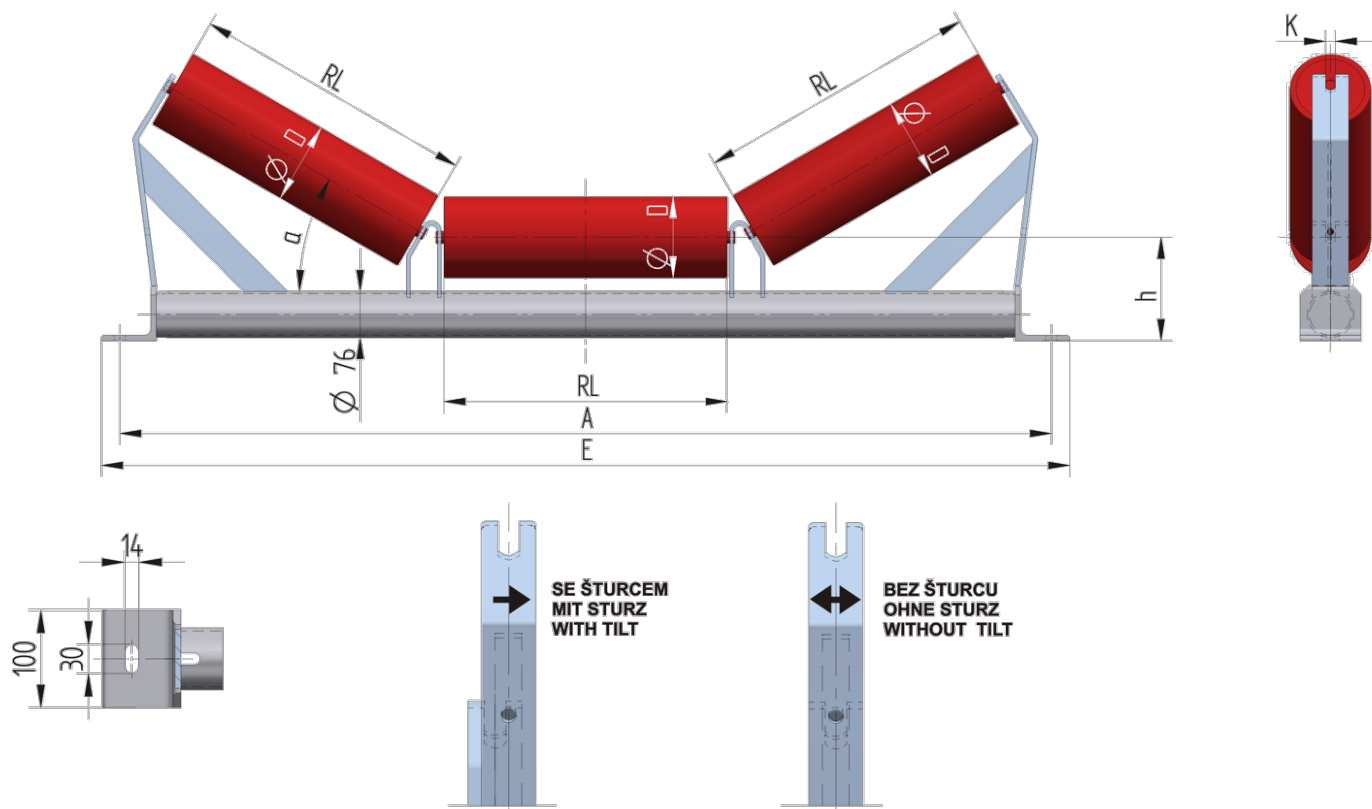

FÖRDERANLAGEN - BELT CONVEYORS GTK PÁSOVÉ DOPRAVNÍKY

GTK, spol s r.o., CZ-687 07 TUPESY 116, okres Uherské Hradiště, Česká republika

Tel.: +420 572 520 880-9, Fax: +420 572 520 899

Tragstationen

Version:

BB(mm)	Muldung°	D(mm)	RL(mm)	h(mm)	A(mm)	E(mm)	m(kg)	Artikl
500	15	89,133	200	160	740	790	8.96	TR7605015160
500	20	89,133	200	160	740	790	9.78	TR7605020160
500	25	89,133	200	160	740	790	10.09	TR7605025160
500	30	89,133	200	160	740	790	10.19	TR7605030160
500	35	89,133	200	160	740	790	10.38	TR7605035160
500	40	89,133	200	160	740	790	10.64	TR7605040160
500	45	89,133	200	160	740	790	10.90	TR7605045160
650	15	89,133	250	160	890	940	10.70	TR7606515160
650	20	89,133	250	160	890	940	10.97	TR7606520160
650	25	89,133	250	160	890	940	11.16	TR7606525160
650	30	89,133	250	160	890	940	11.40	TR7606530160
650	35	89,133	250	160	890	940	11.72	TR7606535160
650	40	89,133	250	160	890	940	11.90	TR7606540160
650	45	89,133	250	160	890	940	12.30	TR7606545160
800	15	89,133	315	160	1090	1140	12.20	TR7608015160
800	20	89,133	315	160	1090	1140	12.35	TR7608020160
800	25	89,133	315	160	1090	1140	12.76	TR7608025160
800	30	89,133	315	160	1090	1140	13.01	TR7608030160
800	35	89,133	315	160	1090	1140	13.30	TR7608035160