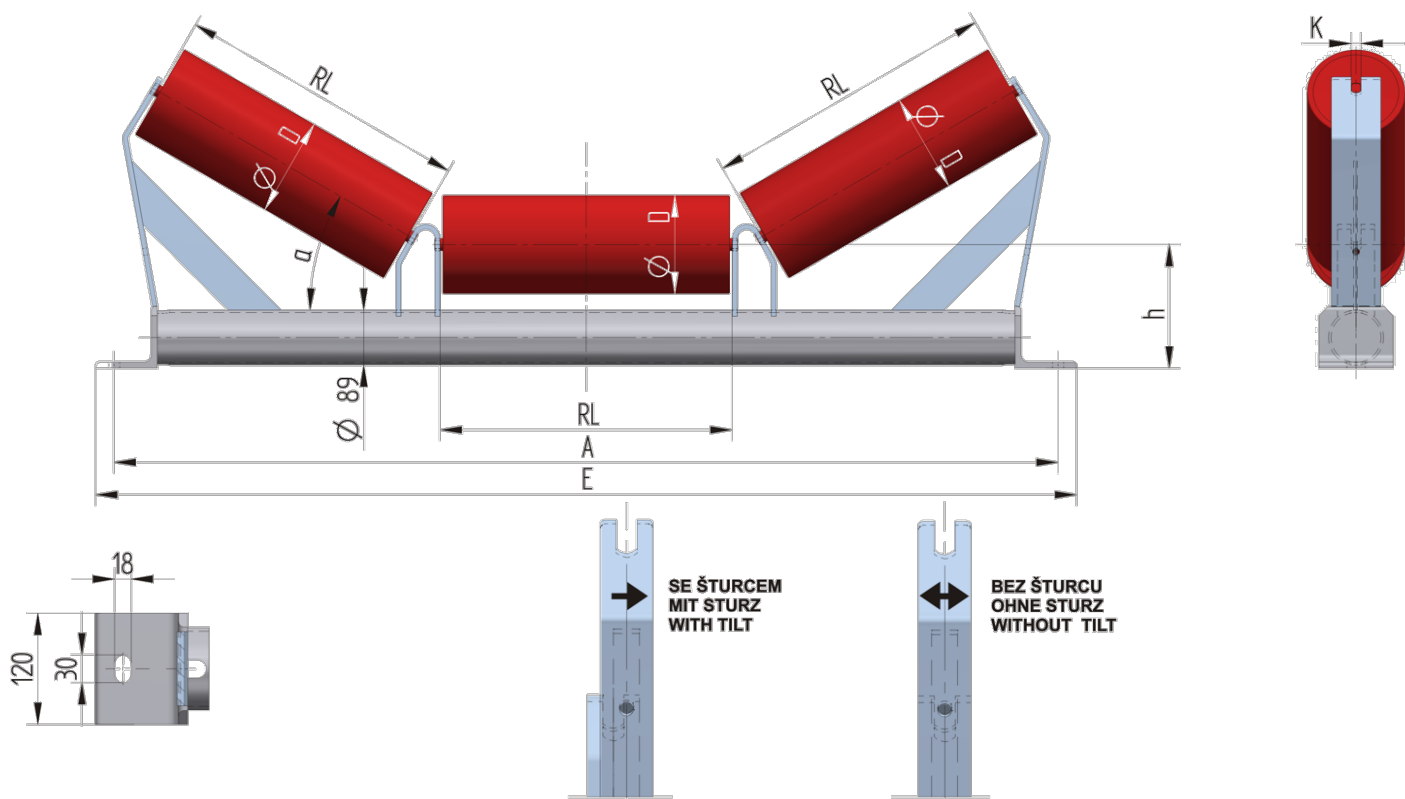

## Tragstationen

Version:

BB(mm)	Muldung°	D(mm)	RL(mm)	h(mm)	A(mm)	E(mm)	m(kg)	Artikl
800	15	108,159	315	200	1090	1140	17.04	TR8908015200
800	20	108,159	315	200	1090	1140	17.53	TR8908020200
800	25	108,159	315	200	1090	1140	17.82	TR8908025200
800	30	108,159	315	200	1090	1140	18.55	TR8908030200
800	35	108,159	315	200	1090	1140	19.05	TR8908035200
800	40	108,159	315	200	1090	1140	19.55	TR8908040200
800	45	108,159	315	200	1090	1140	20.05	TR8908045200
1000	15	108,159	380	200	1290	1340	18.09	TR8910015200
1000	20	108,159	380	200	1290	1340	19.73	TR8910020200
1000	25	108,159	380	200	1290	1340	20.17	TR8910025200
1000	30	108,159	380	200	1290	1340	20.76	TR8910030200
1000	35	108,159	380	200	1290	1340	21.31	TR8910035200
1000	40	108,159	380	200	1290	1340	21.85	TR8910040200
1000	45	108,159	380	200	1290	1340	22.51	TR8910045200
1200	15	108,159	465	200	1530	1590	21.53	TR8912015200
1200	20	108,159	465	200	1530	1590	21.95	TR8912020200
1200	25	108,159	465	200	1530	1590	22.68	TR8912025200
1200	30	108,159	465	200	1530	1590	23.45	TR8912030200
1200	35	108,159	465	200	1530	1590	24.38	TR8912035200
1200	40	108,159	465	200	1530	1590	24.86	TR8912040200