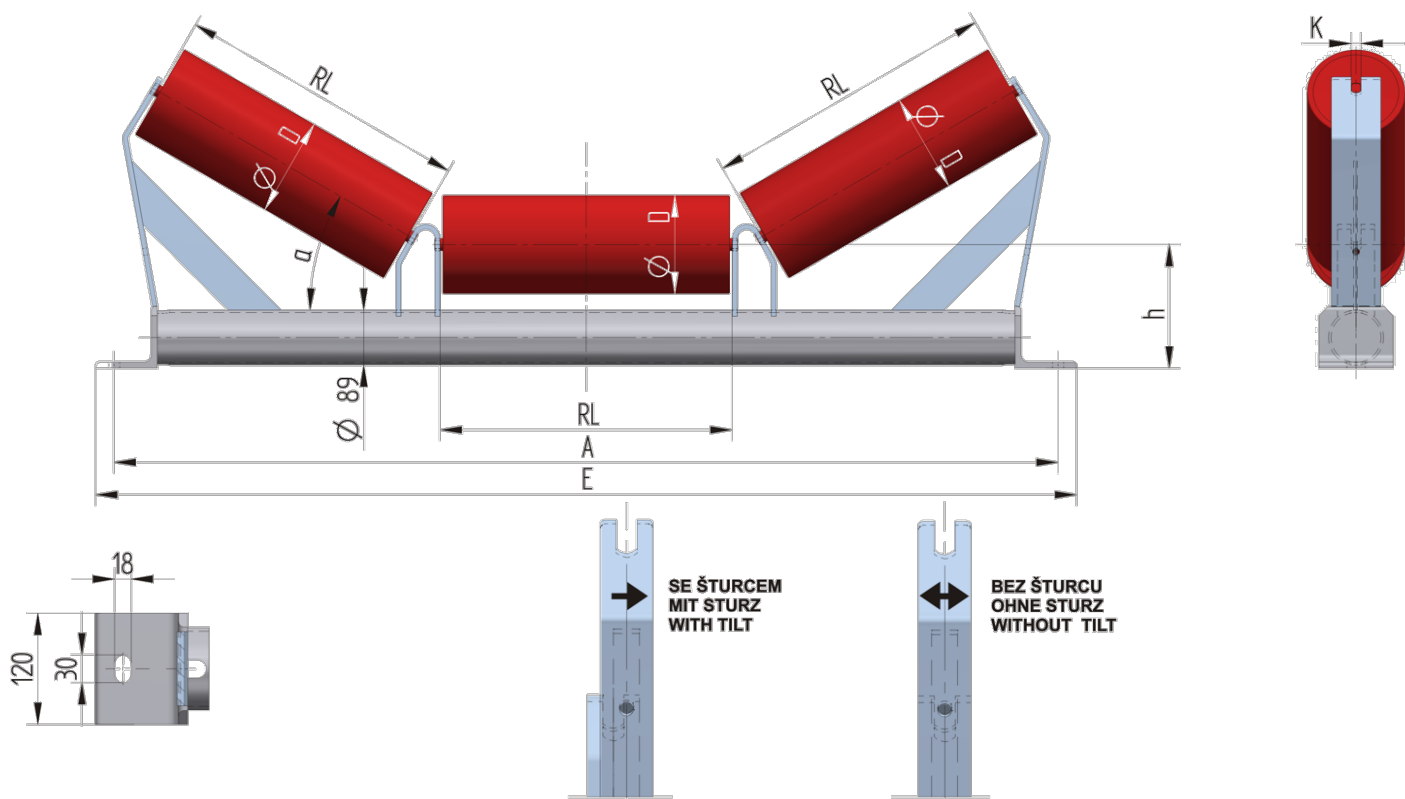

FÖRDERANLAGEN - BELT CONVEYORS GTK PÁSOVÉ DOPRAVNÍKY

GTK, spol s r.o., CZ-687 07 TUPESY 116, okres Uherské Hradiště, Česká republika

Tel.: +420 572 520 880-9, Fax: +420 572 520 899

Tragstationen

Version:

BB(mm)	Muldung°	D(mm)	RL(mm)	h(mm)	A(mm)	E(mm)	m(kg)	Artikl
800	15	108,159	315	200	1090	1140	17.04	TR8908015200
800	20	108,159	315	200	1090	1140	17.53	TR8908020200
800	25	108,159	315	200	1090	1140	17.82	TR8908025200
800	30	108,159	315	200	1090	1140	18.55	TR8908030200
800	35	108,159	315	200	1090	1140	19.05	TR8908035200
800	40	108,159	315	200	1090	1140	19.55	TR8908040200
800	45	108,159	315	200	1090	1140	20.05	TR8908045200
1000	15	108,159	380	200	1290	1340	18.09	TR8910015200
1000	20	108,159	380	200	1290	1340	19.73	TR8910020200
1000	25	108,159	380	200	1290	1340	20.17	TR8910025200
1000	30	108,159	380	200	1290	1340	20.76	TR8910030200
1000	35	108,159	380	200	1290	1340	21.31	TR8910035200
1000	40	108,159	380	200	1290	1340	21.85	TR8910040200
1000	45	108,159	380	200	1290	1340	22.51	TR8910045200
1200	15	108,159	465	200	1530	1590	21.53	TR8912015200
1200	20	108,159	465	200	1530	1590	21.95	TR8912020200
1200	25	108,159	465	200	1530	1590	22.68	TR8912025200
1200	30	108,159	465	200	1530	1590	23.45	TR8912030200
1200	35	108,159	465	200	1530	1590	24.38	TR8912035200
1200	40	108,159	465	200	1530	1590	24.86	TR8912040200