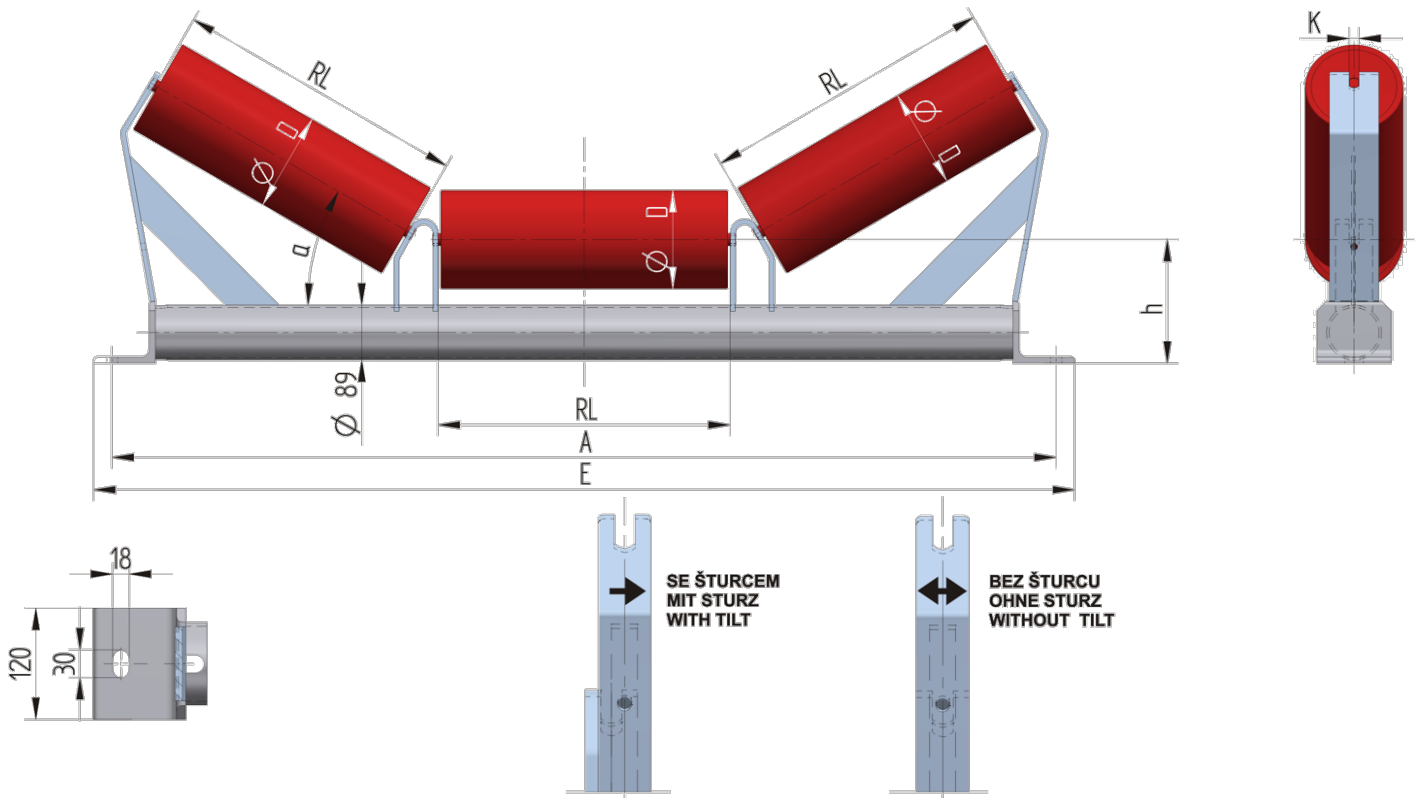

Version: 2020-11-03

BB(mm)	Muldung°	D(mm)	RL(mm)	h(mm)	A(mm)	E(mm)	m(kg)	Artikl
800	15	108,159	315	200	1090	1140	17.04	TR8908015200
800	20	108,159	315	200	1090	1140	17.53	TR8908020200
800	25	108,159	315	200	1090	1140	17.82	TR8908025200
800	30	108,159	315	200	1090	1140	18.55	TR8908030200
800	35	108,159	315	200	1090	1140	19.05	TR8908035200
800	40	108,159	315	200	1090	1140	19.55	TR8908040200
800	45	108,159	315	200	1090	1140	20.05	TR8908045200
1000	15	108,159	380	200	1290	1340	18.09	TR8910015200
1000	20	108,159	380	200	1290	1340	19.73	TR8910020200
1000	25	108,159	380	200	1290	1340	20.17	TR8910025200
1000	30	108,159	380	200	1290	1340	20.76	TR8910030200
1000	35	108,159	380	200	1290	1340	21.31	TR8910035200
1000	40	108,159	380	200	1290	1340	21.85	TR8910040200
1000	45	108,159	380	200	1290	1340	22.51	TR8910045200
1200	15	108,159	465	200	1530	1590	21.53	TR8912015200
1200	20	108,159	465	200	1530	1590	21.95	TR8912020200
1200	25	108,159	465	200	1530	1590	22.68	TR8912025200
1200	30	108,159	465	200	1530	1590	23.45	TR8912030200
1200	35	108,159	465	200	1530	1590	24.38	TR8912035200
1200	40	108,159	465	200	1530	1590	24.86	TR8912040200