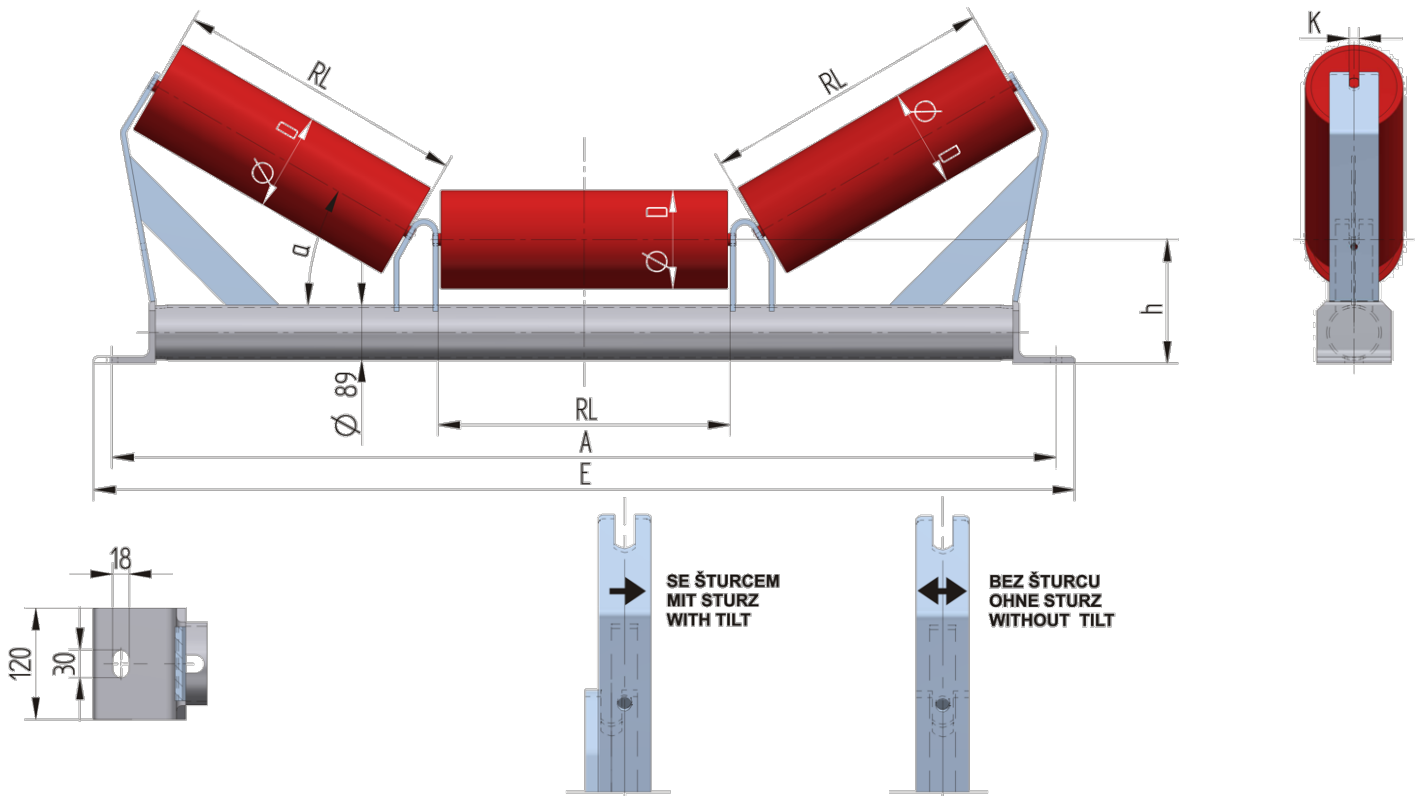

Version: 2020-11-03

BB(mm)	Muldung°	D(mm)	RL(mm)	h(mm)	A(mm)	E(mm)	m(kg)	Artikl
800	15	108,159	315	200	1090	1140	17.04	TR8908015200
800	20	108,159	315	200	1090	1140	17.53	TR8908020200
800	25	108,159	315	200	1090	1140	17.82	TR8908025200
800	30	108,159	315	200	1090	1140	18.55	TR8908030200
800	35	108,159	315	200	1090	1140	19.05	TR8908035200
800	40	108,159	315	200	1090	1140	19.55	TR8908040200
800	45	108,159	315	200	1090	1140	20.05	TR8908045200
1000	15	108,159	380	200	1290	1340	18.09	TR8910015200
1000	20	108,159	380	200	1290	1340	19.73	TR8910020200
1000	25	108,159	380	200	1290	1340	20.17	TR8910025200
1000	30	108,159	380	200	1290	1340	20.76	TR8910030200
1000	35	108,159	380	200	1290	1340	21.31	TR8910035200
1000	40	108,159	380	200	1290	1340	21.85	TR8910040200
1000	45	108,159	380	200	1290	1340	22.51	TR8910045200
1200	15	108,159	465	200	1530	1590	21.53	TR8912015200
1200	20	108,159	465	200	1530	1590	21.95	TR8912020200
1200	25	108,159	465	200	1530	1590	22.68	TR8912025200
1200	30	108,159	465	200	1530	1590	23.45	TR8912030200
1200	35	108,159	465	200	1530	1590	24.38	TR8912035200
1200	40	108,159	465	200	1530	1590	24.86	TR8912040200