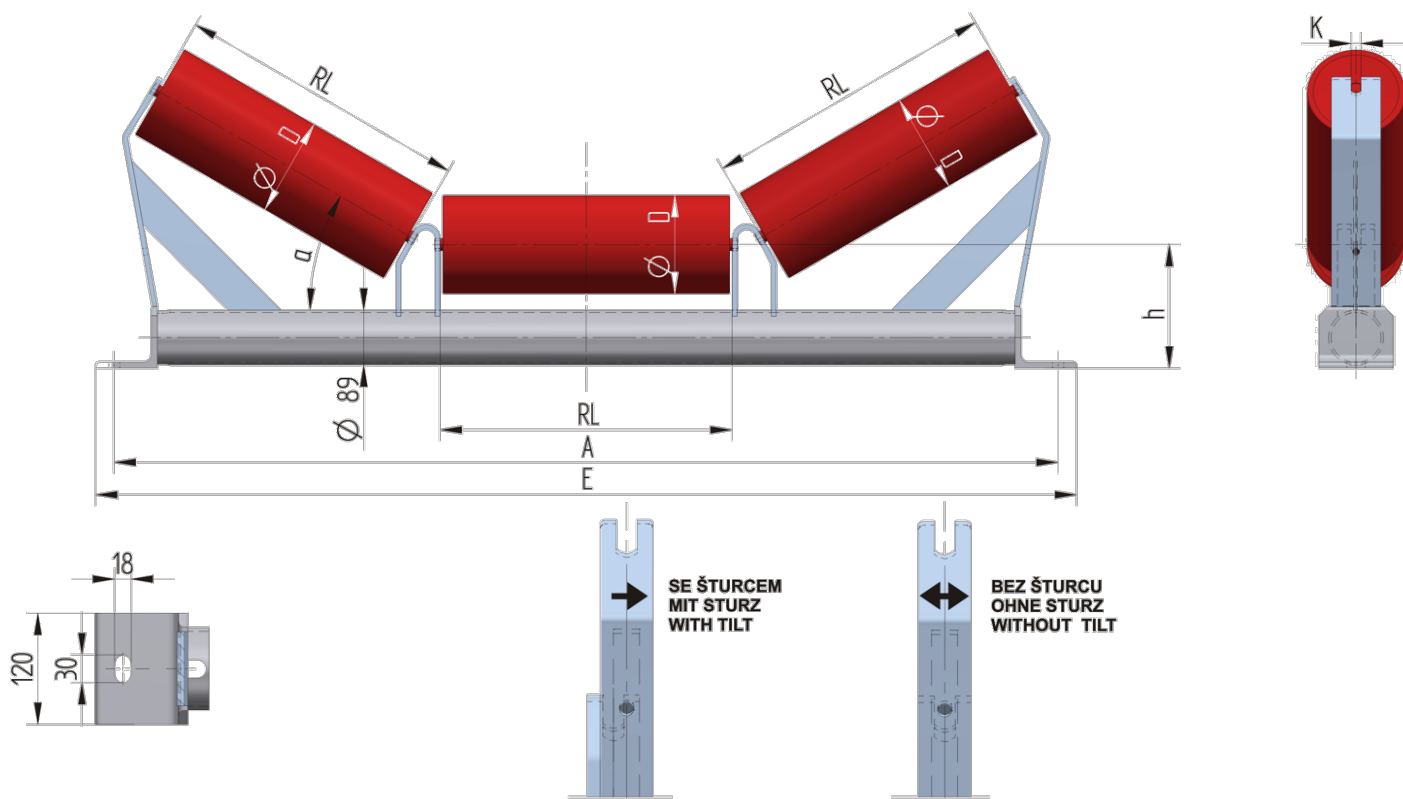

FÖRDERANLAGEN - BELT CONVEYORS GTK PÁSOVÉ DOPRAVNÍKY

GTK, spol s r.o., CZ-687 07 TUPESY 116, okres Uherské Hradiště, Česká republika

Tel.: +420 572 520 880-9, Fax: +420 572 520 899

Tragstationen

Version:

BB(mm)	Muldung°	D(mm)	RL(mm)	h(mm)	A(mm)	E(mm)	m(kg)	Artikl
800	15	108,159	315	200	1090	1140	17.04	TR8908015200
800	20	108,159	315	200	1090	1140	17.53	TR8908020200
800	25	108,159	315	200	1090	1140	17.82	TR8908025200
800	30	108,159	315	200	1090	1140	18.55	TR8908030200
800	35	108,159	315	200	1090	1140	19.05	TR8908035200
800	40	108,159	315	200	1090	1140	19.55	TR8908040200
800	45	108,159	315	200	1090	1140	20.05	TR8908045200
1000	15	108,159	380	200	1290	1340	18.09	TR8910015200
1000	20	108,159	380	200	1290	1340	19.73	TR8910020200
1000	25	108,159	380	200	1290	1340	20.17	TR8910025200
1000	30	108,159	380	200	1290	1340	20.76	TR8910030200
1000	35	108,159	380	200	1290	1340	21.31	TR8910035200
1000	40	108,159	380	200	1290	1340	21.85	TR8910040200
1000	45	108,159	380	200	1290	1340	22.51	TR8910045200
1200	15	108,159	465	200	1530	1590	21.53	TR8912015200
1200	20	108,159	465	200	1530	1590	21.95	TR8912020200
1200	25	108,159	465	200	1530	1590	22.68	TR8912025200
1200	30	108,159	465	200	1530	1590	23.45	TR8912030200
1200	35	108,159	465	200	1530	1590	24.38	TR8912035200
1200	40	108,159	465	200	1530	1590	24.86	TR8912040200