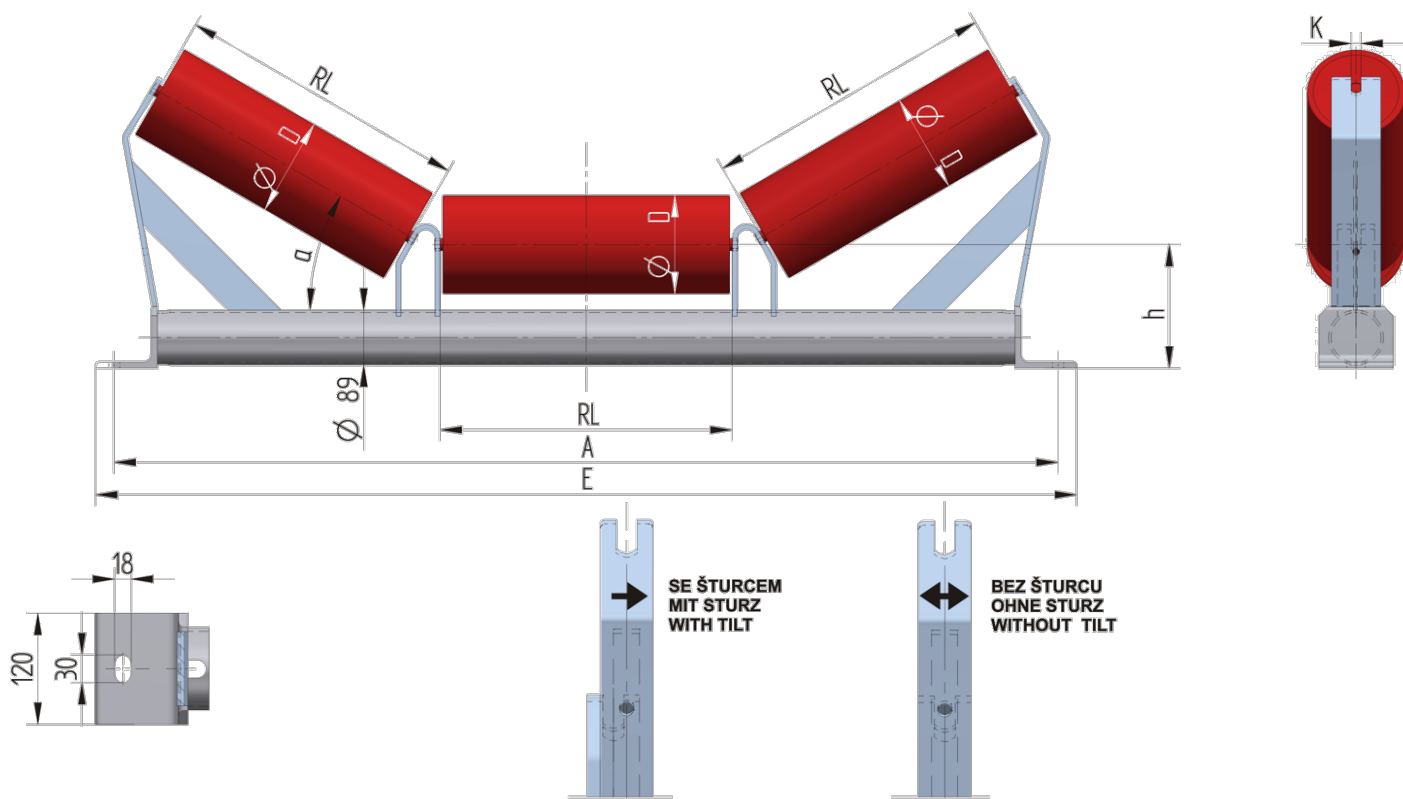

Tragstationen

Version:

BB(mm)	Muldung°	D(mm)	RL(mm)	h(mm)	A(mm)	E(mm)	m(kg)	Artikl
800	15	108,159	315	200	1090	1140	17.04	TR8908015200
800	20	108,159	315	200	1090	1140	17.53	TR8908020200
800	25	108,159	315	200	1090	1140	17.82	TR8908025200
800	30	108,159	315	200	1090	1140	18.55	TR8908030200
800	35	108,159	315	200	1090	1140	19.05	TR8908035200
800	40	108,159	315	200	1090	1140	19.55	TR8908040200
800	45	108,159	315	200	1090	1140	20.05	TR8908045200
1000	15	108,159	380	200	1290	1340	18.09	TR8910015200
1000	20	108,159	380	200	1290	1340	19.73	TR8910020200
1000	25	108,159	380	200	1290	1340	20.17	TR8910025200
1000	30	108,159	380	200	1290	1340	20.76	TR8910030200
1000	35	108,159	380	200	1290	1340	21.31	TR8910035200
1000	40	108,159	380	200	1290	1340	21.85	TR8910040200
1000	45	108,159	380	200	1290	1340	22.51	TR8910045200
1200	15	108,159	465	200	1530	1590	21.53	TR8912015200
1200	20	108,159	465	200	1530	1590	21.95	TR8912020200
1200	25	108,159	465	200	1530	1590	22.68	TR8912025200
1200	30	108,159	465	200	1530	1590	23.45	TR8912030200
1200	35	108,159	465	200	1530	1590	24.38	TR8912035200
1200	40	108,159	465	200	1530	1590	24.86	TR8912040200

GTK spol. s r.o., CZ-68707 Tupesy 116, Czech Republik, Tel.: +420 572 520 880-9, Fax: +420 520 899
e-mail: gtk@gktupesy.cz, www.gktupesy.cz