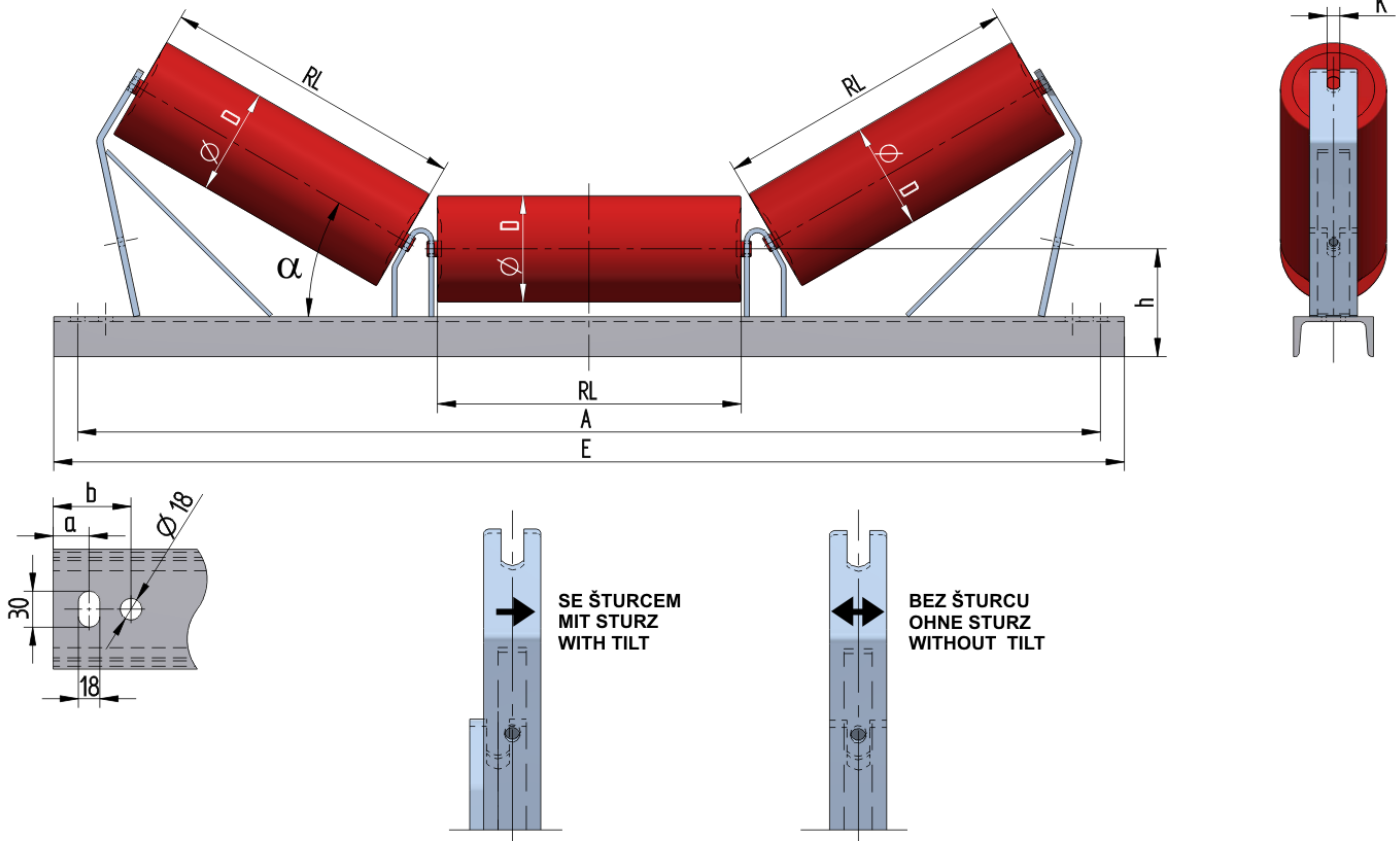

## Tragstationen

Version:

BB(mm)	Muldung°	D(mm)	RL(mm)	h(mm)	A(mm)	E(mm)	a(mm)	b(mm)	m(kg)	Artikl
650	15	89,108,133	250	135	890	940	25	65	13.30	<a href="#">U1006515135</a>
650	20	89,108,133	250	135	890	940	25	65	13.50	<a href="#">U1006520135</a>
650	25	89,108,133	250	135	890	940	25	65	13.80	<a href="#">U1006525135</a>
650	30	89,108,133	250	135	890	940	25	65	14.00	<a href="#">U1006530135</a>
650	35	89,108,133	250	135	890	940	25	65	14.20	<a href="#">U1006535135</a>
650	40	89,108,133	250	135	890	940	25	65	14.50	<a href="#">U1006540135</a>
650	45	89,108,133	250	135	890	940	25	65	14.80	<a href="#">U1006545135</a>
800	15	89,108,133	315	135	1090	1140	25	65	15.60	<a href="#">U1008015135</a>
800	20	89,108,133	315	135	1090	1140	25	65	15.80	<a href="#">U1008020135</a>
800	25	89,108,133	315	135	1090	1140	25	65	16.10	<a href="#">U1008025135</a>
800	30	89,108,133	315	135	1090	1140	25	65	16.40	<a href="#">U1008030135</a>
800	35	89,108,133	315	135	1090	1140	25	65	16.70	<a href="#">U1008035135</a>
800	40	89,108,133	315	135	1090	1140	25	65	17.00	<a href="#">U1008040135</a>
800	45	89,108,133	315	135	1090	1140	25	65	17.30	<a href="#">U1008045135</a>
1000	15	89,108,133	380	135	1290	1340	25	65	17.80	<a href="#">U1010015135</a>
1000	20	89,108,133	380	135	1290	1340	25	65	18.20	<a href="#">U1010020135</a>
1000	25	89,108,133	380	135	1290	1340	25	65	18.50	<a href="#">U1010025135</a>