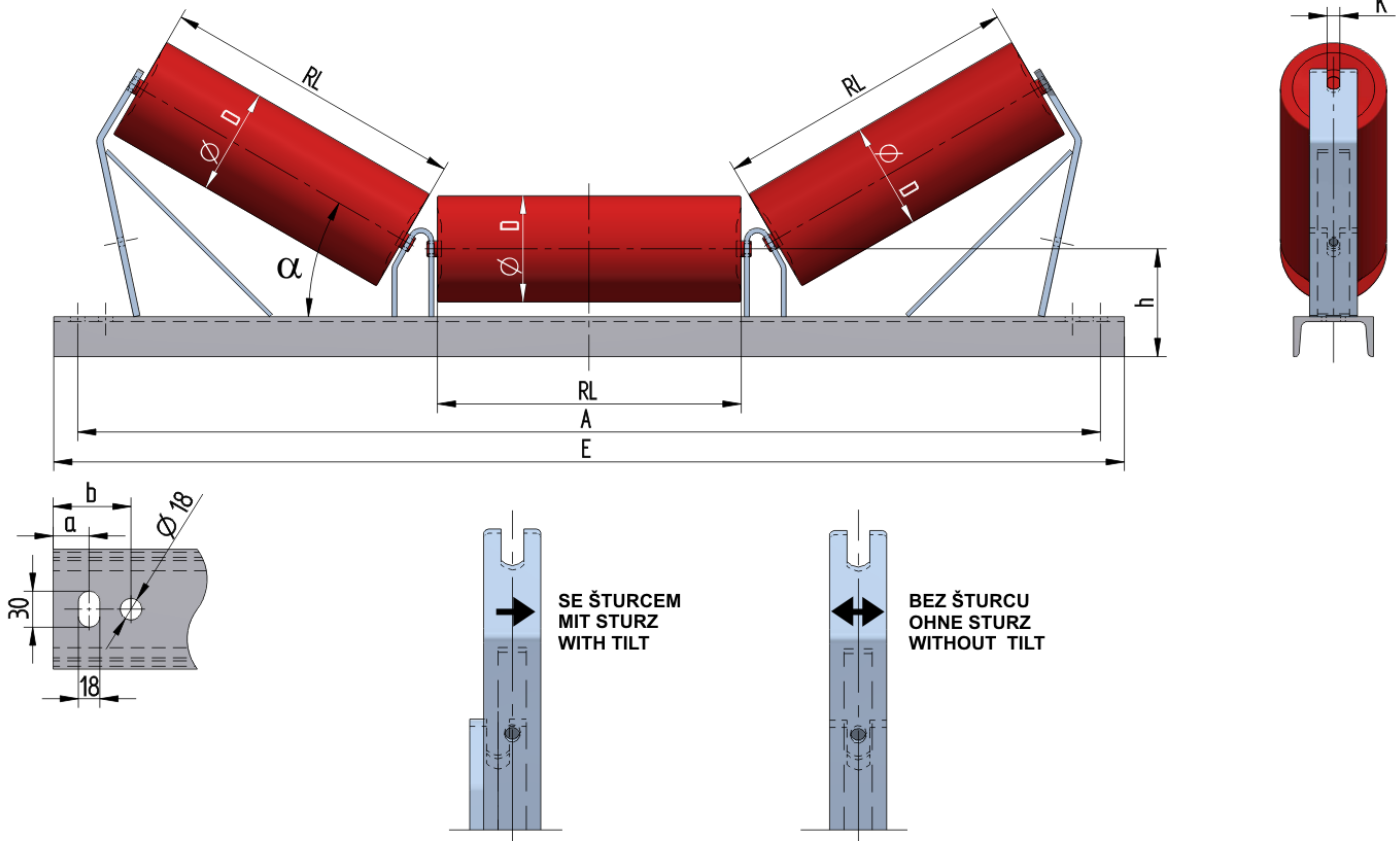

FÖRDERANLAGEN - BELT CONVEYORS GTK PÁSOVÉ DOPRAVNÍKY

GTK, spol s r.o., CZ-687 07 TUPESY 116, okres Uherské Hradiště, Česká republika

Tel.: +420 572 520 880-9, Fax: +420 572 520 899

Tragstationen

Version:

BB(mm)	Muldung°	D(mm)	RL(mm)	h(mm)	A(mm)	E(mm)	a(mm)	b(mm)	m(kg)	Artikl
650	15	89,108,133	250	135	890	940	25	65	13.30	U1006515135
650	20	89,108,133	250	135	890	940	25	65	13.50	U1006520135
650	25	89,108,133	250	135	890	940	25	65	13.80	U1006525135
650	30	89,108,133	250	135	890	940	25	65	14.00	U1006530135
650	35	89,108,133	250	135	890	940	25	65	14.20	U1006535135
650	40	89,108,133	250	135	890	940	25	65	14.50	U1006540135
650	45	89,108,133	250	135	890	940	25	65	14.80	U1006545135
800	15	89,108,133	315	135	1090	1140	25	65	15.60	U1008015135
800	20	89,108,133	315	135	1090	1140	25	65	15.80	U1008020135
800	25	89,108,133	315	135	1090	1140	25	65	16.10	U1008025135
800	30	89,108,133	315	135	1090	1140	25	65	16.40	U1008030135
800	35	89,108,133	315	135	1090	1140	25	65	16.70	U1008035135
800	40	89,108,133	315	135	1090	1140	25	65	17.00	U1008040135
800	45	89,108,133	315	135	1090	1140	25	65	17.30	U1008045135
1000	15	89,108,133	380	135	1290	1340	25	65	17.80	U1010015135
1000	20	89,108,133	380	135	1290	1340	25	65	18.20	U1010020135
1000	25	89,108,133	380	135	1290	1340	25	65	18.50	U1010025135