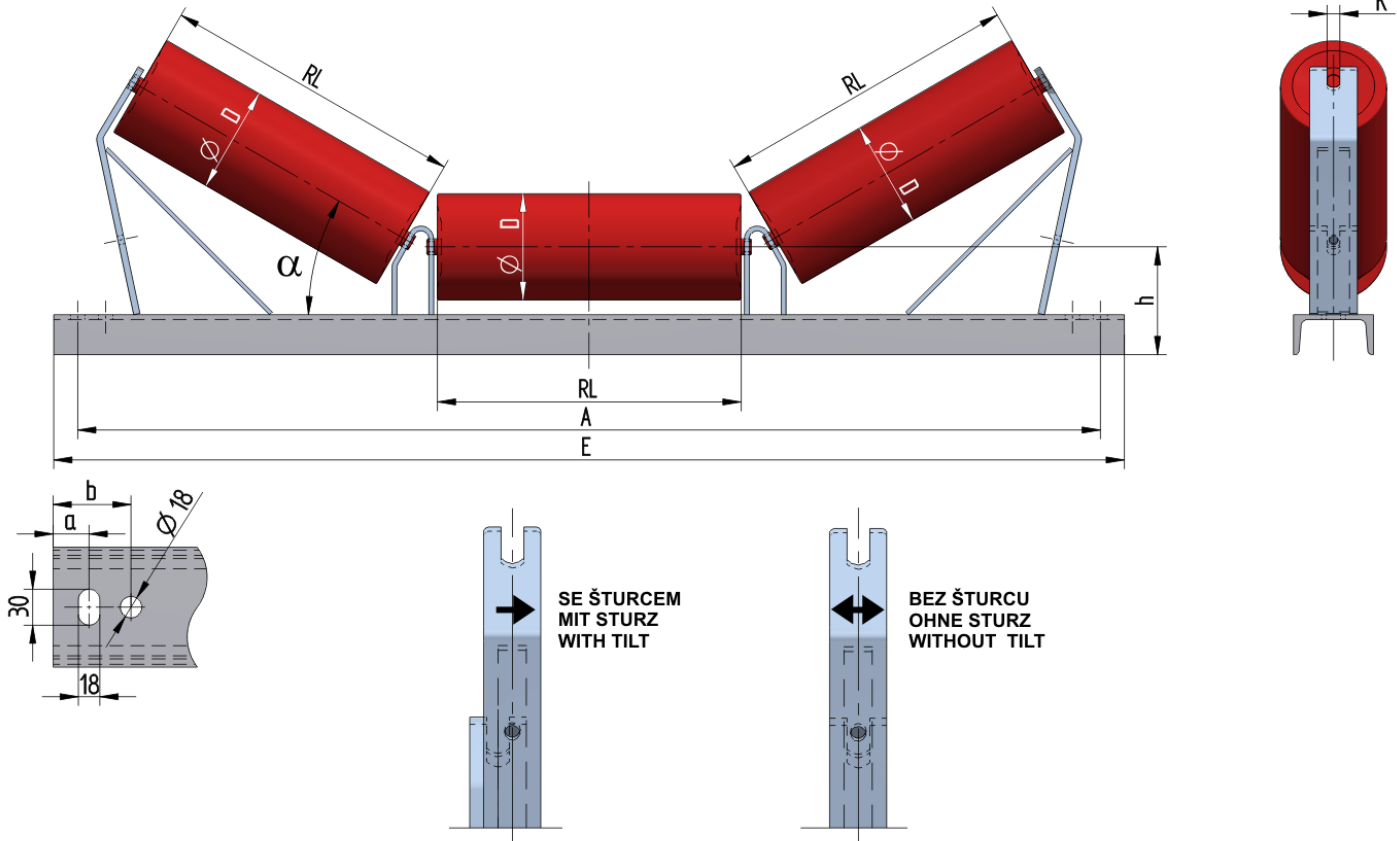

FÖRDERANLAGEN - BELT CONVEYORS GTK PÁSOVÉ DOPRAVNÍKY

GTK, spol s r.o., CZ-687 07 TUPESY 116, okres Uherské Hradiště, Česká republika

Tel.: +420 572 520 880-9, Fax: +420 572 520 899

Tragstationen

Version:

BB(mm)	Muldung°	D(mm)	RL(mm)	h(mm)	A(mm)	E(mm)	a(mm)	b(mm)	m(kg)	Artikl
650	15	89,108,133	250	135	890	940	25	65	13.30	U1006515135
650	20	89,108,133	250	135	890	940	25	65	13.50	U1006520135
650	25	89,108,133	250	135	890	940	25	65	13.80	U1006525135
650	30	89,108,133	250	135	890	940	25	65	14.00	U1006530135
650	35	89,108,133	250	135	890	940	25	65	14.20	U1006535135
650	40	89,108,133	250	135	890	940	25	65	14.50	U1006540135
650	45	89,108,133	250	135	890	940	25	65	14.80	U1006545135
800	15	89,108,133	315	135	1090	1140	25	65	15.60	U1008015135
800	20	89,108,133	315	135	1090	1140	25	65	15.80	U1008020135
800	25	89,108,133	315	135	1090	1140	25	65	16.10	U1008025135
800	30	89,108,133	315	135	1090	1140	25	65	16.40	U1008030135
800	35	89,108,133	315	135	1090	1140	25	65	16.70	U1008035135
800	40	89,108,133	315	135	1090	1140	25	65	17.00	U1008040135
800	45	89,108,133	315	135	1090	1140	25	65	17.30	U1008045135
1000	15	89,108,133	380	135	1290	1340	25	65	17.80	U1010015135
1000	20	89,108,133	380	135	1290	1340	25	65	18.20	U1010020135
1000	25	89,108,133	380	135	1290	1340	25	65	18.50	U1010025135