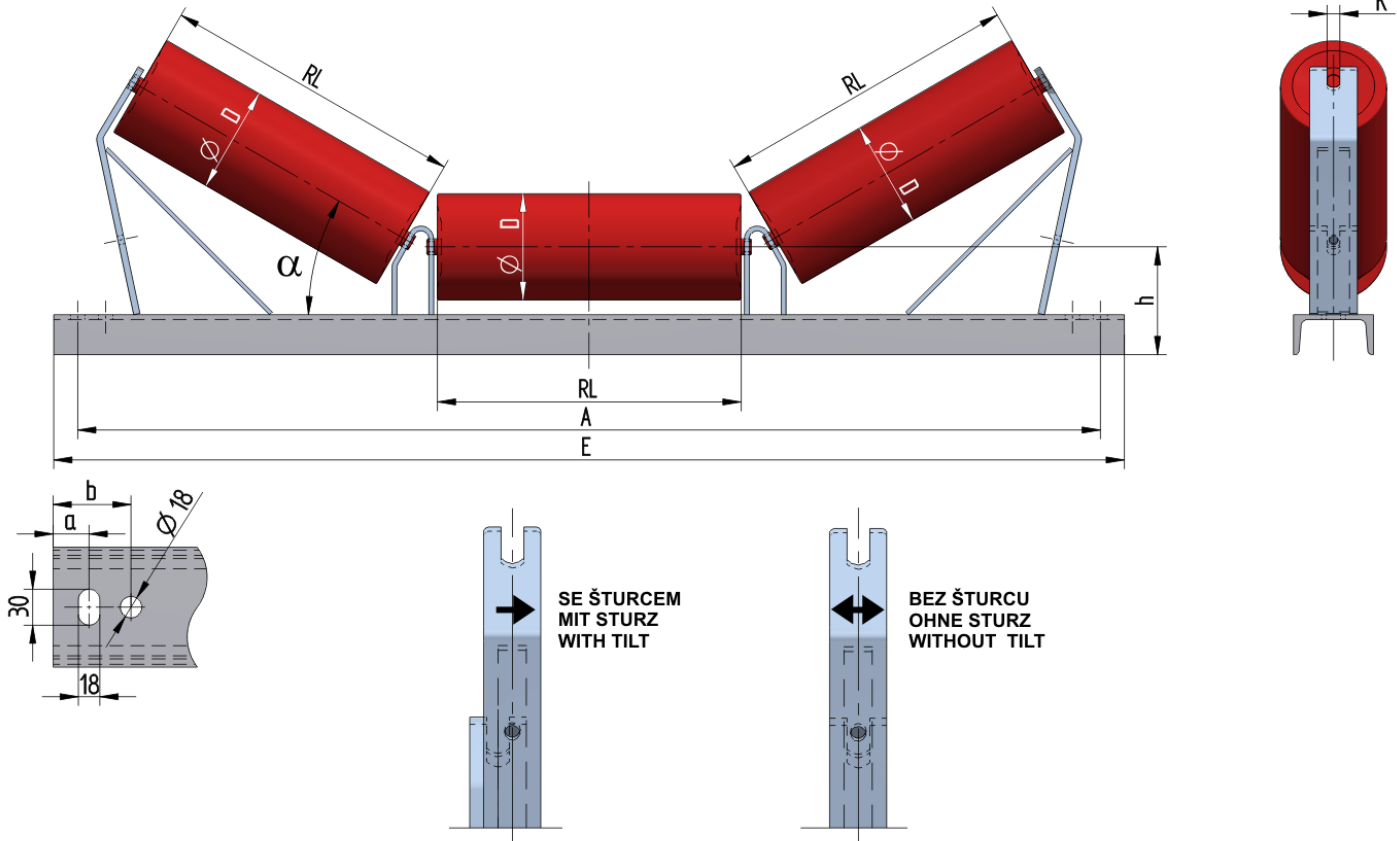

FÖRDERANLAGEN - BELT CONVEYORS GTK PÁSOVÉ DOPRAVNÍKY

GTK, spol s r.o., CZ-687 07 TUPESY 116, okres Uherské Hradiště, Česká republika

Tel.: +420 572 520 880-9, Fax: +420 572 520 899

Tragstationen

Version:

| BB(mm) | Muldung° | D(mm) | RL(mm) | h(mm) | A(mm) | E(mm) | a(mm) | b(mm) | m(kg) | Artikl |
|--------|----------|------------|--------|-------|-------|-------|-------|-------|-------|-----------------------------|
| 650 | 15 | 89,108,133 | 250 | 135 | 890 | 940 | 25 | 65 | 13.30 | U1006515135 |
| 650 | 20 | 89,108,133 | 250 | 135 | 890 | 940 | 25 | 65 | 13.50 | U1006520135 |
| 650 | 25 | 89,108,133 | 250 | 135 | 890 | 940 | 25 | 65 | 13.80 | U1006525135 |
| 650 | 30 | 89,108,133 | 250 | 135 | 890 | 940 | 25 | 65 | 14.00 | U1006530135 |
| 650 | 35 | 89,108,133 | 250 | 135 | 890 | 940 | 25 | 65 | 14.20 | U1006535135 |
| 650 | 40 | 89,108,133 | 250 | 135 | 890 | 940 | 25 | 65 | 14.50 | U1006540135 |
| 650 | 45 | 89,108,133 | 250 | 135 | 890 | 940 | 25 | 65 | 14.80 | U1006545135 |
| 800 | 15 | 89,108,133 | 315 | 135 | 1090 | 1140 | 25 | 65 | 15.60 | U1008015135 |
| 800 | 20 | 89,108,133 | 315 | 135 | 1090 | 1140 | 25 | 65 | 15.80 | U1008020135 |
| 800 | 25 | 89,108,133 | 315 | 135 | 1090 | 1140 | 25 | 65 | 16.10 | U1008025135 |
| 800 | 30 | 89,108,133 | 315 | 135 | 1090 | 1140 | 25 | 65 | 16.40 | U1008030135 |
| 800 | 35 | 89,108,133 | 315 | 135 | 1090 | 1140 | 25 | 65 | 16.70 | U1008035135 |
| 800 | 40 | 89,108,133 | 315 | 135 | 1090 | 1140 | 25 | 65 | 17.00 | U1008040135 |
| 800 | 45 | 89,108,133 | 315 | 135 | 1090 | 1140 | 25 | 65 | 17.30 | U1008045135 |
| 1000 | 15 | 89,108,133 | 380 | 135 | 1290 | 1340 | 25 | 65 | 17.80 | U1010015135 |
| 1000 | 20 | 89,108,133 | 380 | 135 | 1290 | 1340 | 25 | 65 | 18.20 | U1010020135 |
| 1000 | 25 | 89,108,133 | 380 | 135 | 1290 | 1340 | 25 | 65 | 18.50 | U1010025135 |