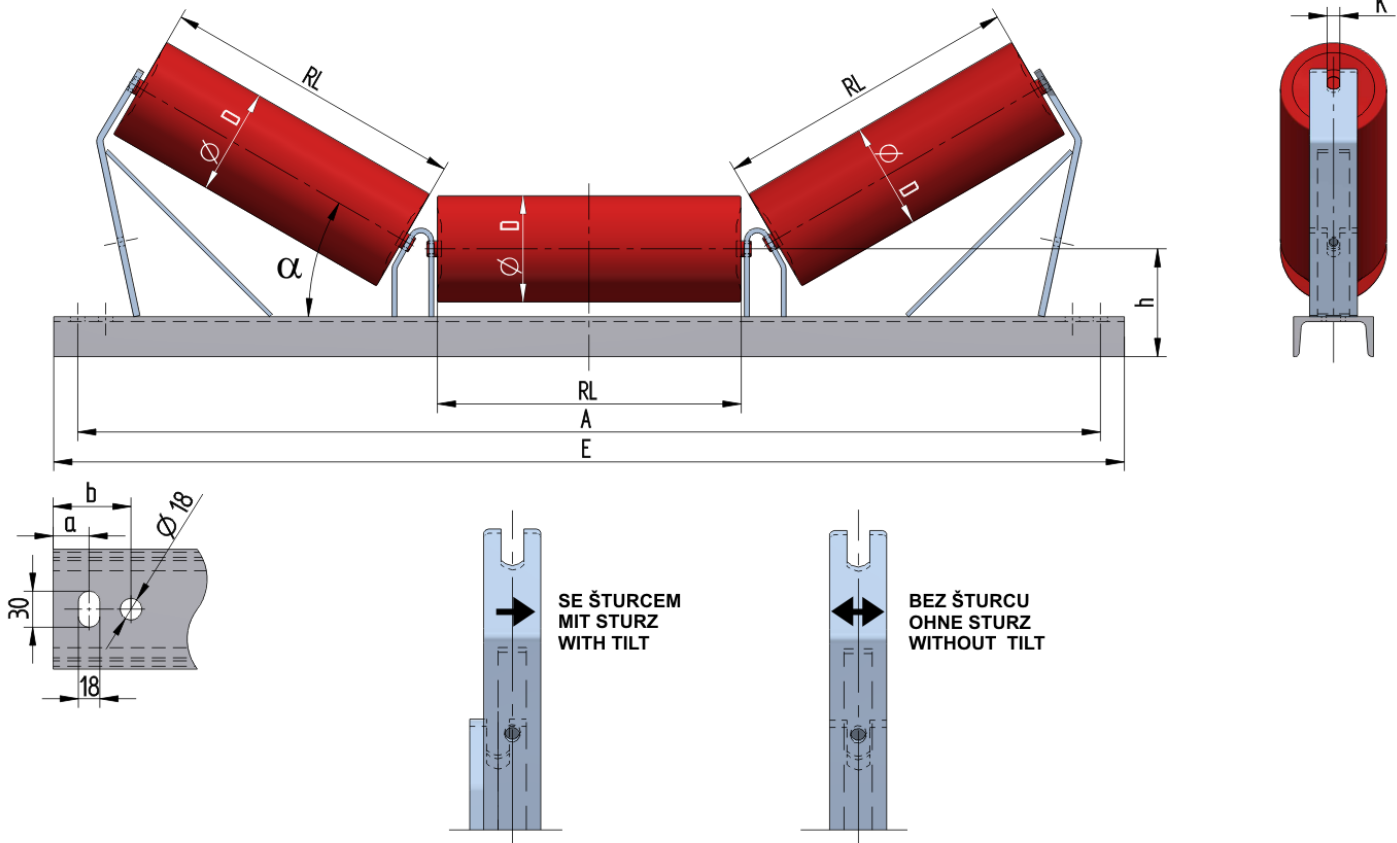

FÖRDERANLAGEN - BELT CONVEYORS GTK PÁSOVÉ DOPRAVNÍKY

GTK, spol s r.o., CZ-687 07 TUPESY 116, okres Uherské Hradiště, Česká republika

Tel.: +420 572 520 880-9, Fax: +420 572 520 899

Tragstationen

Version:

BB(mm)	Muldung°	D(mm)	RL(mm)	h(mm)	A(mm)	E(mm)	a(mm)	b(mm)	m(kg)	Artikl
650	15	89,108,133	250	135	890	940	25	65	13.30	U1006515135
650	20	89,108,133	250	135	890	940	25	65	13.50	U1006520135
650	25	89,108,133	250	135	890	940	25	65	13.80	U1006525135
650	30	89,108,133	250	135	890	940	25	65	14.00	U1006530135
650	35	89,108,133	250	135	890	940	25	65	14.20	U1006535135
650	40	89,108,133	250	135	890	940	25	65	14.50	U1006540135
650	45	89,108,133	250	135	890	940	25	65	14.80	U1006545135
800	15	89,108,133	315	135	1090	1140	25	65	15.60	U1008015135
800	20	89,108,133	315	135	1090	1140	25	65	15.80	U1008020135
800	25	89,108,133	315	135	1090	1140	25	65	16.10	U1008025135
800	30	89,108,133	315	135	1090	1140	25	65	16.40	U1008030135
800	35	89,108,133	315	135	1090	1140	25	65	16.70	U1008035135
800	40	89,108,133	315	135	1090	1140	25	65	17.00	U1008040135
800	45	89,108,133	315	135	1090	1140	25	65	17.30	U1008045135
1000	15	89,108,133	380	135	1290	1340	25	65	17.80	U1010015135
1000	20	89,108,133	380	135	1290	1340	25	65	18.20	U1010020135
1000	25	89,108,133	380	135	1290	1340	25	65	18.50	U1010025135