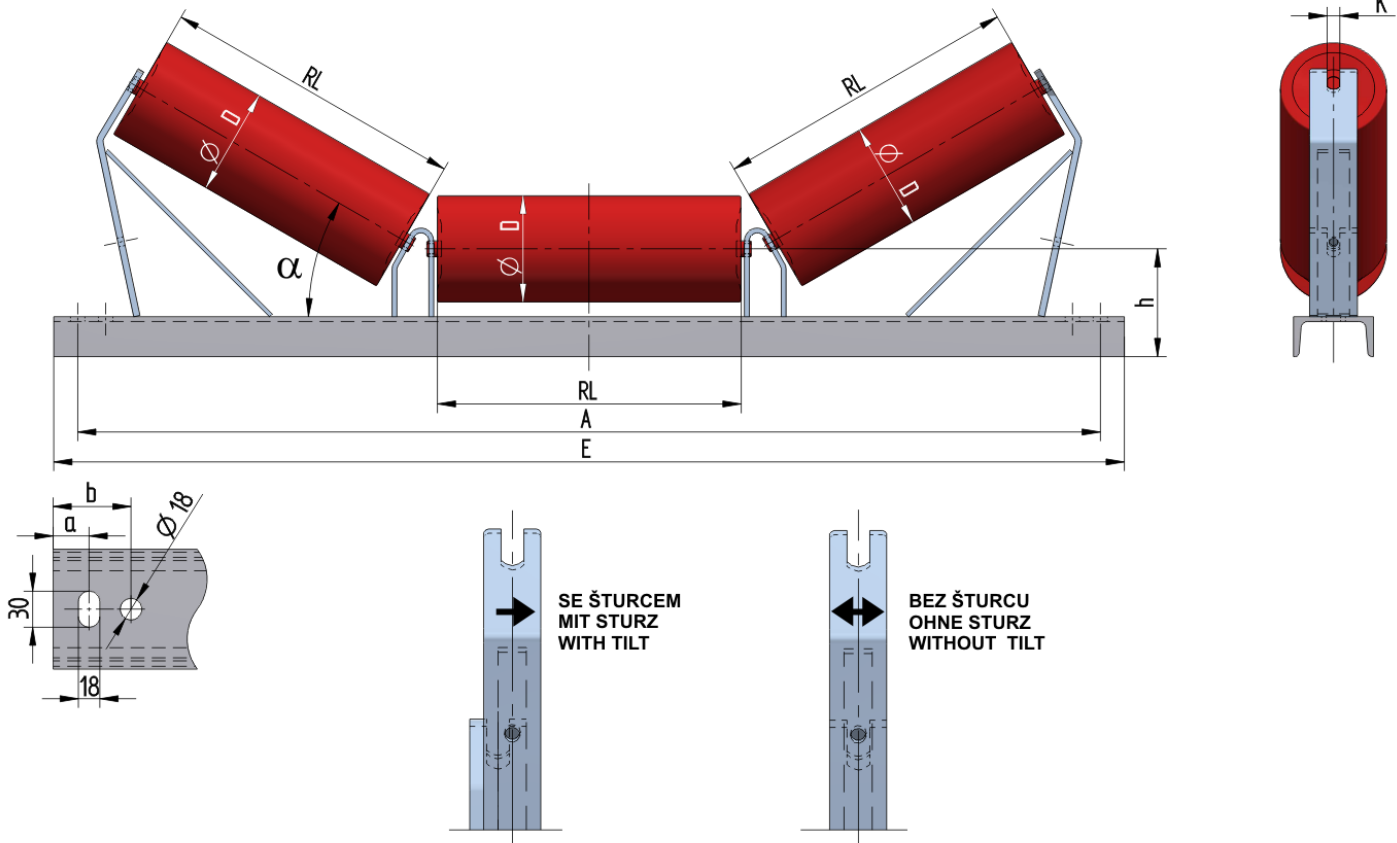

## Tragstationen

Version:

BB(mm)	Muldung°	D(mm)	RL(mm)	h(mm)	A(mm)	E(mm)	a(mm)	b(mm)	m(kg)	Artikl
650	15	89,108,133	250	135	890	940	25	65	13.30	<a href="#">U1006515135</a>
650	20	89,108,133	250	135	890	940	25	65	13.50	<a href="#">U1006520135</a>
650	25	89,108,133	250	135	890	940	25	65	13.80	<a href="#">U1006525135</a>
650	30	89,108,133	250	135	890	940	25	65	14.00	<a href="#">U1006530135</a>
650	35	89,108,133	250	135	890	940	25	65	14.20	<a href="#">U1006535135</a>
650	40	89,108,133	250	135	890	940	25	65	14.50	<a href="#">U1006540135</a>
650	45	89,108,133	250	135	890	940	25	65	14.80	<a href="#">U1006545135</a>
800	15	89,108,133	315	135	1090	1140	25	65	15.60	<a href="#">U1008015135</a>
800	20	89,108,133	315	135	1090	1140	25	65	15.80	<a href="#">U1008020135</a>
800	25	89,108,133	315	135	1090	1140	25	65	16.10	<a href="#">U1008025135</a>
800	30	89,108,133	315	135	1090	1140	25	65	16.40	<a href="#">U1008030135</a>
800	35	89,108,133	315	135	1090	1140	25	65	16.70	<a href="#">U1008035135</a>
800	40	89,108,133	315	135	1090	1140	25	65	17.00	<a href="#">U1008040135</a>
800	45	89,108,133	315	135	1090	1140	25	65	17.30	<a href="#">U1008045135</a>
1000	15	89,108,133	380	135	1290	1340	25	65	17.80	<a href="#">U1010015135</a>
1000	20	89,108,133	380	135	1290	1340	25	65	18.20	<a href="#">U1010020135</a>
1000	25	89,108,133	380	135	1290	1340	25	65	18.50	<a href="#">U1010025135</a>