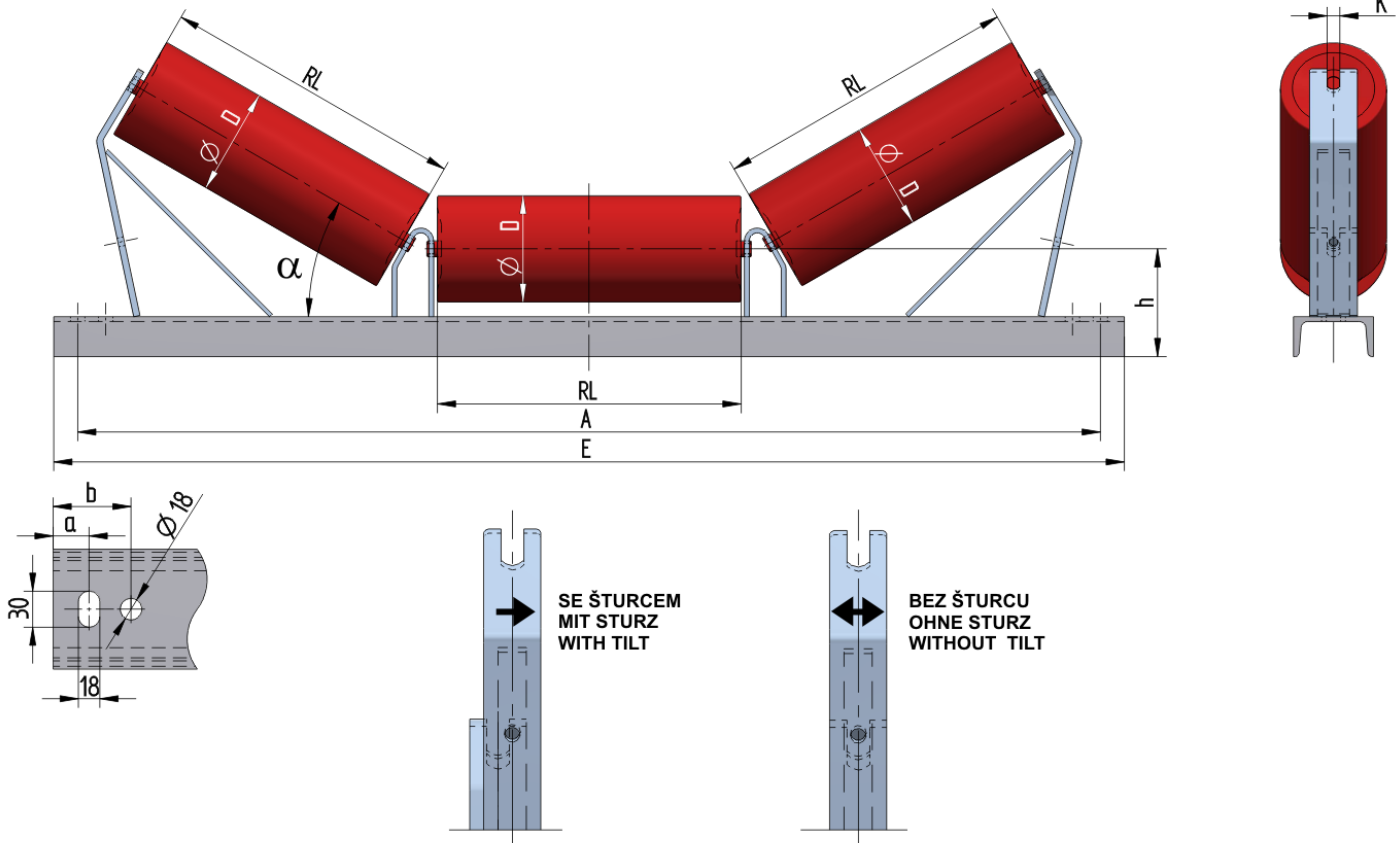

FÖRDERANLAGEN - BELT CONVEYORS GTK PÁSOVÉ DOPRAVNÍKY

GTK, spol s r.o., CZ-687 07 TUPESY 116, okres Uherské Hradiště, Česká republika

Tel.: +420 572 520 880-9, Fax: +420 572 520 899

Tragstationen

Version:

| BB(mm) | Muldung° | D(mm) | RL(mm) | h(mm) | A(mm) | E(mm) | a(mm) | b(mm) | m(kg) | Artikl |
|--------|----------|------------|--------|-------|-------|-------|-------|-------|-------|-----------------------------|
| 650 | 15 | 89,108,133 | 250 | 135 | 890 | 940 | 25 | 65 | 13.30 | U1006515135 |
| 650 | 20 | 89,108,133 | 250 | 135 | 890 | 940 | 25 | 65 | 13.50 | U1006520135 |
| 650 | 25 | 89,108,133 | 250 | 135 | 890 | 940 | 25 | 65 | 13.80 | U1006525135 |
| 650 | 30 | 89,108,133 | 250 | 135 | 890 | 940 | 25 | 65 | 14.00 | U1006530135 |
| 650 | 35 | 89,108,133 | 250 | 135 | 890 | 940 | 25 | 65 | 14.20 | U1006535135 |
| 650 | 40 | 89,108,133 | 250 | 135 | 890 | 940 | 25 | 65 | 14.50 | U1006540135 |
| 650 | 45 | 89,108,133 | 250 | 135 | 890 | 940 | 25 | 65 | 14.80 | U1006545135 |
| 800 | 15 | 89,108,133 | 315 | 135 | 1090 | 1140 | 25 | 65 | 15.60 | U1008015135 |
| 800 | 20 | 89,108,133 | 315 | 135 | 1090 | 1140 | 25 | 65 | 15.80 | U1008020135 |
| 800 | 25 | 89,108,133 | 315 | 135 | 1090 | 1140 | 25 | 65 | 16.10 | U1008025135 |
| 800 | 30 | 89,108,133 | 315 | 135 | 1090 | 1140 | 25 | 65 | 16.40 | U1008030135 |
| 800 | 35 | 89,108,133 | 315 | 135 | 1090 | 1140 | 25 | 65 | 16.70 | U1008035135 |
| 800 | 40 | 89,108,133 | 315 | 135 | 1090 | 1140 | 25 | 65 | 17.00 | U1008040135 |
| 800 | 45 | 89,108,133 | 315 | 135 | 1090 | 1140 | 25 | 65 | 17.30 | U1008045135 |
| 1000 | 15 | 89,108,133 | 380 | 135 | 1290 | 1340 | 25 | 65 | 17.80 | U1010015135 |
| 1000 | 20 | 89,108,133 | 380 | 135 | 1290 | 1340 | 25 | 65 | 18.20 | U1010020135 |
| 1000 | 25 | 89,108,133 | 380 | 135 | 1290 | 1340 | 25 | 65 | 18.50 | U1010025135 |