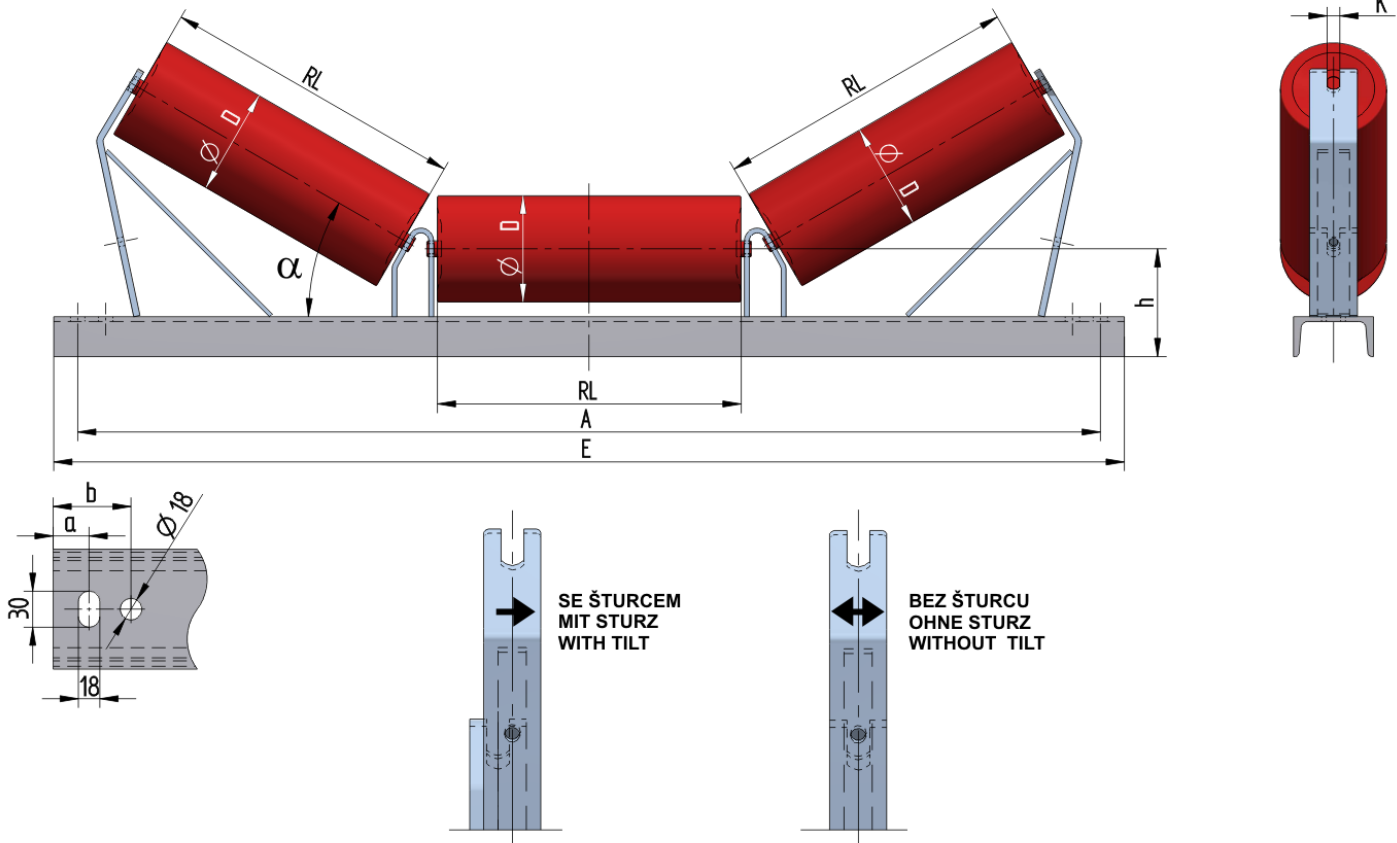

## Tragstationen

Version:

BB(mm)	Muldung°	D(mm)	RL(mm)	h(mm)	A(mm)	E(mm)	a(mm)	b(mm)	m(kg)	Artikl
650	15	89,108,133	250	150	890	940	25	65	13.70	<a href="#">U1006515150</a>
650	20	89,108,133	250	150	890	940	25	65	13.90	<a href="#">U1006520150</a>
650	25	89,108,133	250	150	890	940	25	65	14.10	<a href="#">U1006525150</a>
650	30	89,108,133	250	150	890	940	25	65	14.30	<a href="#">U1006530150</a>
650	35	89,108,133	250	150	890	940	25	65	14.50	<a href="#">U1006535150</a>
650	40	89,108,133	250	150	890	940	25	65	14.90	<a href="#">U1006540150</a>
650	45	89,108,133	250	150	890	940	25	65	15.10	<a href="#">U1006545150</a>
800	15	89,108,133	315	150	1090	1140	25	65	15.90	<a href="#">U1008015150</a>
800	20	89,108,133	315	150	1090	1140	25	65	16.10	<a href="#">U1008020150</a>
800	25	89,108,133	315	150	1090	1140	25	65	16.40	<a href="#">U1008025150</a>
800	30	89,108,133	315	150	1090	1140	25	65	16.70	<a href="#">U1008030150</a>
800	35	89,108,133	315	150	1090	1140	25	65	17.00	<a href="#">U1008035150</a>
800	40	89,108,133	315	150	1090	1140	25	65	17.40	<a href="#">U1008040150</a>
800	45	89,108,133	315	150	1090	1140	25	65	17.70	<a href="#">U1008045150</a>
1000	15	89,108,133	380	150	1290	1340	25	65	18.20	<a href="#">U1010015150</a>
1000	20	89,108,133	380	150	1290	1340	25	65	18.50	<a href="#">U1010020150</a>
1000	25	89,108,133	380	150	1290	1340	25	65	18.80	<a href="#">U1010025150</a>