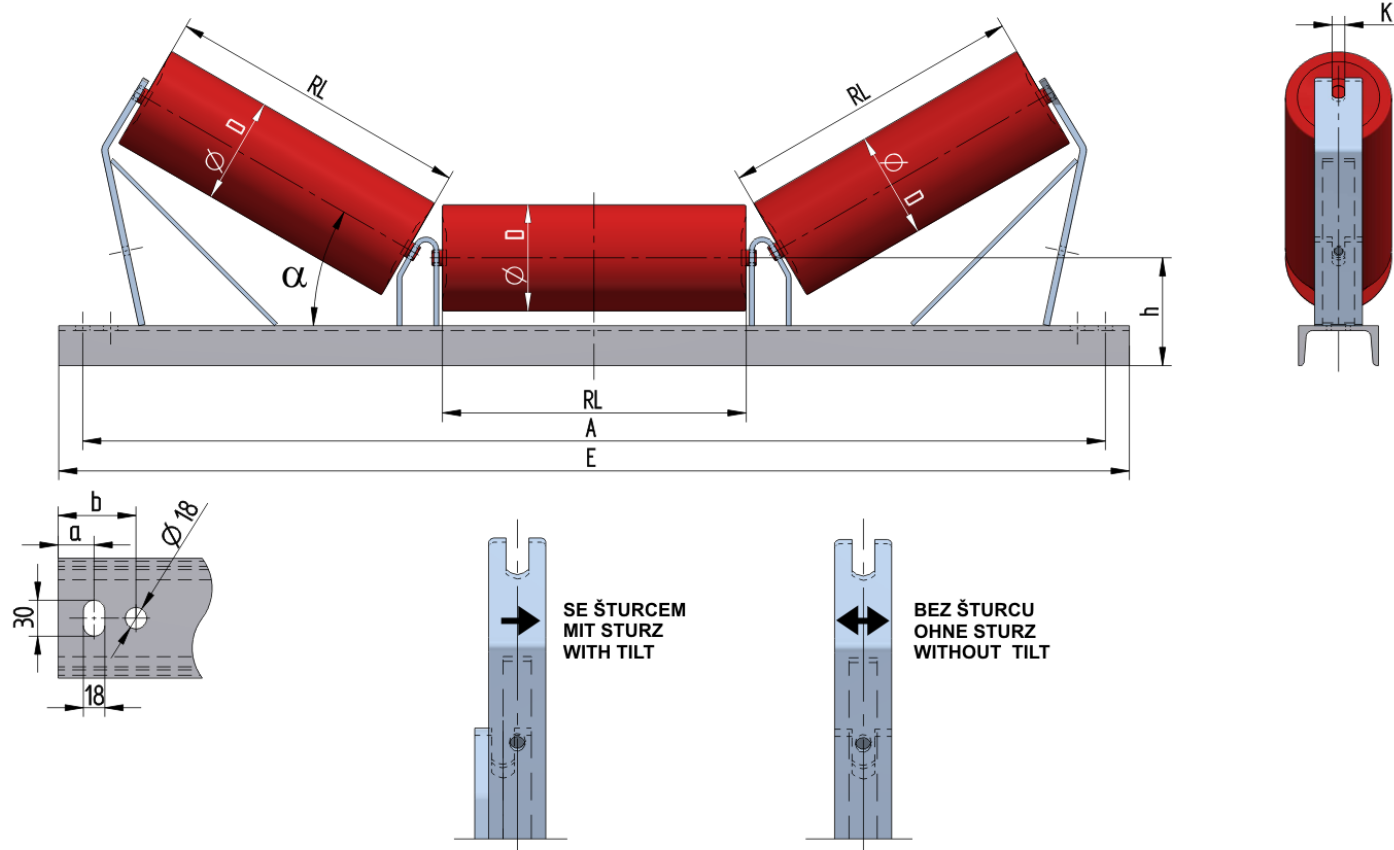

## Tragstationen

Version:

BB(mm)	Muldung°	D(mm)	RL(mm)	h(mm)	A(mm)	E(mm)	a(mm)	b(mm)	m(kg)	Artikl
800	15	89,108,133	315	155	1090	1140	25	65	19.80	<a href="#">U1208015155</a>
800	20	89,108,133	315	155	1090	1140	25	65	20.20	<a href="#">U1208020155</a>
800	25	89,108,133	315	155	1090	1140	25	65	20.70	<a href="#">U1208025155</a>
800	30	89,108,133	315	155	1090	1140	25	65	21.20	<a href="#">U1208030155</a>
800	35	89,108,133	315	155	1090	1140	25	65	21.50	<a href="#">U1208035155</a>
800	40	89,108,133	315	155	1090	1140	25	65	22.10	<a href="#">U1208040155</a>
800	45	89,108,133	315	155	1090	1140	25	65	22.50	<a href="#">U1208045155</a>
1000	15	89,108,133	380	155	1290	1340	25	65	22.80	<a href="#">U1210015155</a>
1000	20	89,108,133	380	155	1290	1340	25	65	23.10	<a href="#">U1210020155</a>
1000	25	89,108,133	380	155	1290	1340	25	65	23.70	<a href="#">U1210025155</a>
1000	30	89,108,133	380	155	1290	1340	25	65	24.20	<a href="#">U1210030155</a>
1000	35	89,108,133	380	155	1290	1340	25	65	24.60	<a href="#">U1210035155</a>
1000	40	89,108,133	380	155	1290	1340	25	65	25.20	<a href="#">U1210040155</a>
1000	45	89,108,133	380	155	1290	1340	25	65	25.80	<a href="#">U1210045155</a>
1200	15	89,108,133	465	155	1530	1590	30	65	26.30	<a href="#">U1212015155</a>
1200	20	89,108,133	465	155	1530	1590	30	65	26.80	<a href="#">U1212020155</a>
1200	25	89,108,133	465	155	1530	1590	30	65	27.30	<a href="#">U1212025155</a>