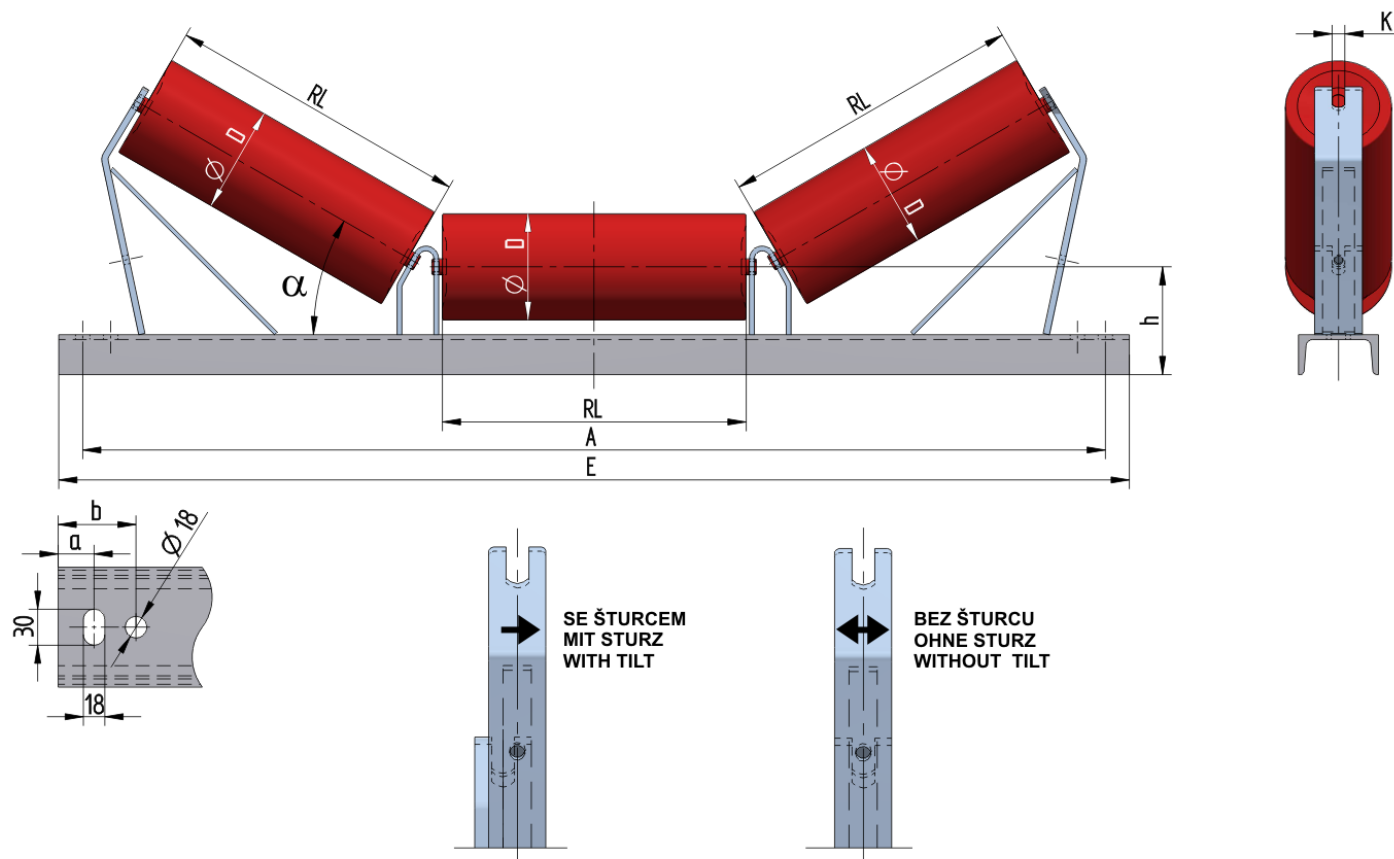

## Tragstationen

Version:

BB(mm)	Muldung°	D(mm)	RL(mm)	h(mm)	A(mm)	E(mm)	a(mm)	b(mm)	m(kg)	Artikl
1000	15	89,108,133,159	380	160	1290	1340	25	65	26.10	<a href="#">U1410015160</a>
1000	20	89,108,133,159	380	160	1290	1340	25	65	26.70	<a href="#">U1410020160</a>
1000	25	89,108,133,159	380	160	1290	1340	25	65	27.20	<a href="#">U1410025160</a>
1000	30	89,108,133,159	380	160	1290	1340	25	65	27.80	<a href="#">U1410030160</a>
1000	35	89,108,133,159	380	160	1290	1340	25	65	28.30	<a href="#">U1410035160</a>
1000	40	89,108,133,159	380	160	1290	1340	25	65	28.90	<a href="#">U1410040160</a>
1000	45	89,108,133,159	380	160	1290	1340	25	65	29.60	<a href="#">U1410045160</a>
1200	15	89,108,133,159	465	160	1530	1590	30	65	30.60	<a href="#">U1412015160</a>
1200	20	89,108,133,159	465	160	1530	1590	30	65	31.20	<a href="#">U1412020160</a>
1200	25	89,108,133,159	465	160	1530	1590	30	65	31.70	<a href="#">U1412025160</a>
1200	30	89,108,133,159	465	160	1530	1590	30	65	32.40	<a href="#">U1412030160</a>
1200	35	89,108,133,159	465	160	1530	1590	30	65	33.10	<a href="#">U1412035160</a>
1200	40	89,108,133,159	465	160	1530	1590	30	65	33.70	<a href="#">U1412040160</a>
1200	45	89,108,133,159	465	160	1530	1590	30	65	34.60	<a href="#">U1412045160</a>
1400	15	89,108,133,159	530	160	1730	1790	30	65	34.00	<a href="#">U1414015160</a>
1400	20	89,108,133,159	530	160	1730	1790	30	65	34.70	<a href="#">U1414020160</a>
1400	25	89,108,133,159	530	160	1730	1790	30	65	35.30	<a href="#">U1414025160</a>