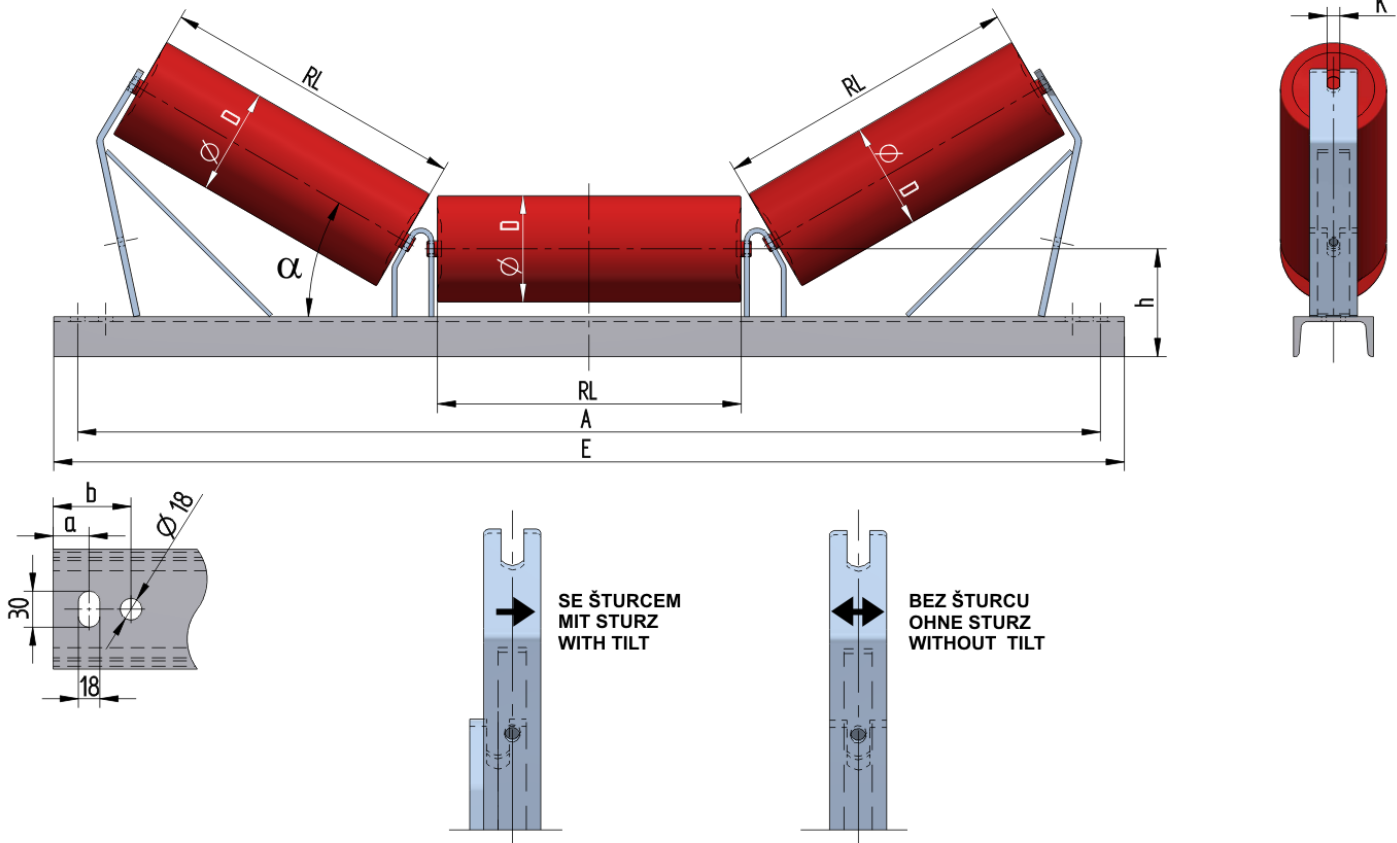

## Tragstationen

Version:

BB(mm)	Muldung°	D(mm)	RL(mm)	h(mm)	A(mm)	E(mm)	a(mm)	b(mm)	m(kg)	Artikl
1000	15	89,108,133,159	380	160	1290	1340	25	65	26.10	<a href="#">U1410015160</a>
1000	20	89,108,133,159	380	160	1290	1340	25	65	26.70	<a href="#">U1410020160</a>
1000	25	89,108,133,159	380	160	1290	1340	25	65	27.20	<a href="#">U1410025160</a>
1000	30	89,108,133,159	380	160	1290	1340	25	65	27.80	<a href="#">U1410030160</a>
1000	35	89,108,133,159	380	160	1290	1340	25	65	28.30	<a href="#">U1410035160</a>
1000	40	89,108,133,159	380	160	1290	1340	25	65	28.90	<a href="#">U1410040160</a>
1000	45	89,108,133,159	380	160	1290	1340	25	65	29.60	<a href="#">U1410045160</a>
1200	15	89,108,133,159	465	160	1530	1590	30	65	30.60	<a href="#">U1412015160</a>
1200	20	89,108,133,159	465	160	1530	1590	30	65	31.20	<a href="#">U1412020160</a>
1200	25	89,108,133,159	465	160	1530	1590	30	65	31.70	<a href="#">U1412025160</a>
1200	30	89,108,133,159	465	160	1530	1590	30	65	32.40	<a href="#">U1412030160</a>
1200	35	89,108,133,159	465	160	1530	1590	30	65	33.10	<a href="#">U1412035160</a>
1200	40	89,108,133,159	465	160	1530	1590	30	65	33.70	<a href="#">U1412040160</a>
1200	45	89,108,133,159	465	160	1530	1590	30	65	34.60	<a href="#">U1412045160</a>
1400	15	89,108,133,159	530	160	1730	1790	30	65	34.00	<a href="#">U1414015160</a>
1400	20	89,108,133,159	530	160	1730	1790	30	65	34.70	<a href="#">U1414020160</a>
1400	25	89,108,133,159	530	160	1730	1790	30	65	35.30	<a href="#">U1414025160</a>