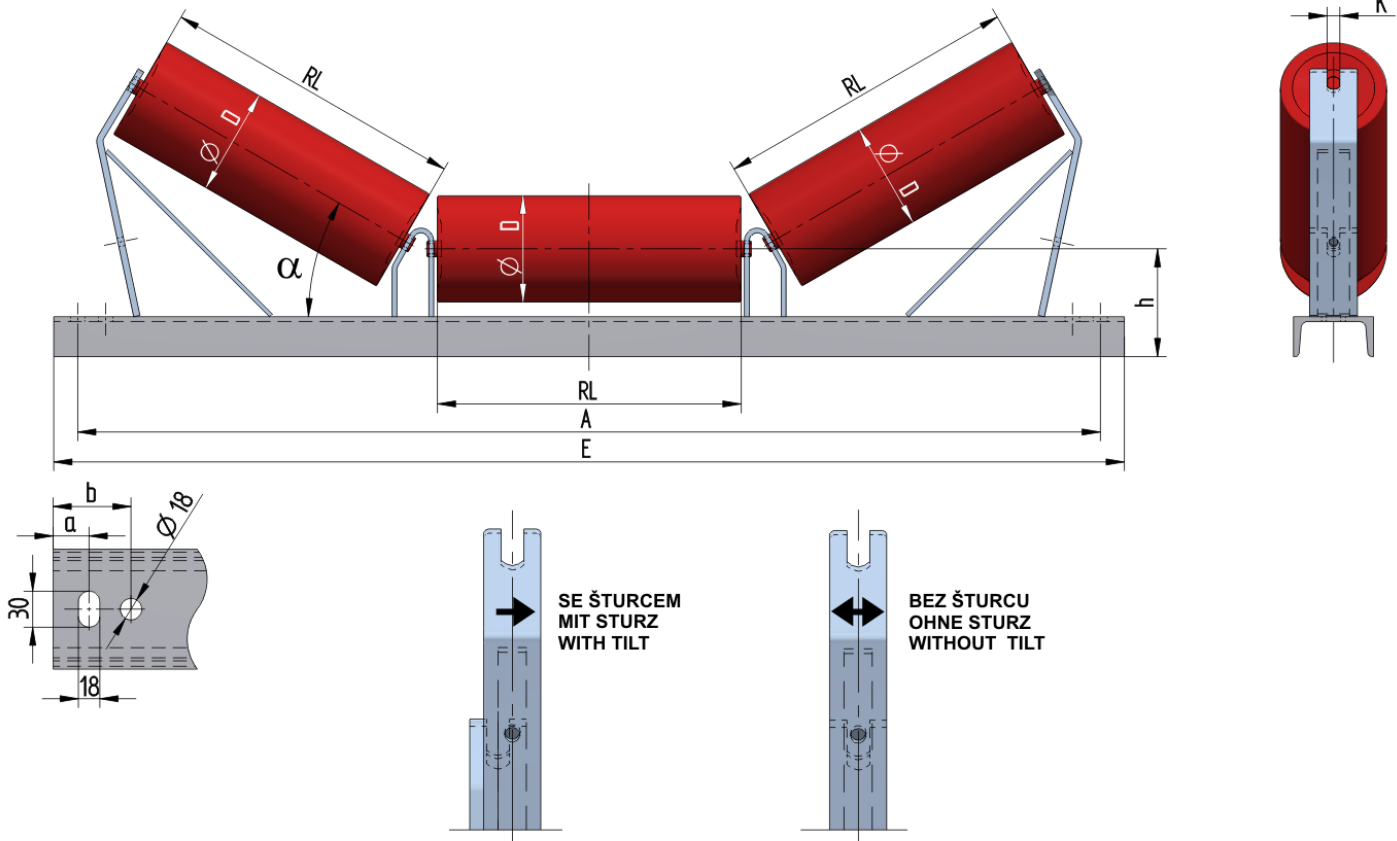

## Tragstationen

Version:

BB(mm)	Muldung°	D(mm)	RL(mm)	h(mm)	A(mm)	E(mm)	a(mm)	b(mm)	m(kg)	Artikl
1000	15	89,108,133,159	380	160	1290	1340	25	65	26.10	<a href="#">U1410015160</a>
1000	20	89,108,133,159	380	160	1290	1340	25	65	26.70	<a href="#">U1410020160</a>
1000	25	89,108,133,159	380	160	1290	1340	25	65	27.20	<a href="#">U1410025160</a>
1000	30	89,108,133,159	380	160	1290	1340	25	65	27.80	<a href="#">U1410030160</a>
1000	35	89,108,133,159	380	160	1290	1340	25	65	28.30	<a href="#">U1410035160</a>
1000	40	89,108,133,159	380	160	1290	1340	25	65	28.90	<a href="#">U1410040160</a>
1000	45	89,108,133,159	380	160	1290	1340	25	65	29.60	<a href="#">U1410045160</a>
1200	15	89,108,133,159	465	160	1530	1590	30	65	30.60	<a href="#">U1412015160</a>
1200	20	89,108,133,159	465	160	1530	1590	30	65	31.20	<a href="#">U1412020160</a>
1200	25	89,108,133,159	465	160	1530	1590	30	65	31.70	<a href="#">U1412025160</a>
1200	30	89,108,133,159	465	160	1530	1590	30	65	32.40	<a href="#">U1412030160</a>
1200	35	89,108,133,159	465	160	1530	1590	30	65	33.10	<a href="#">U1412035160</a>
1200	40	89,108,133,159	465	160	1530	1590	30	65	33.70	<a href="#">U1412040160</a>
1200	45	89,108,133,159	465	160	1530	1590	30	65	34.60	<a href="#">U1412045160</a>
1400	15	89,108,133,159	530	160	1730	1790	30	65	34.00	<a href="#">U1414015160</a>
1400	20	89,108,133,159	530	160	1730	1790	30	65	34.70	<a href="#">U1414020160</a>
1400	25	89,108,133,159	530	160	1730	1790	30	65	35.30	<a href="#">U1414025160</a>