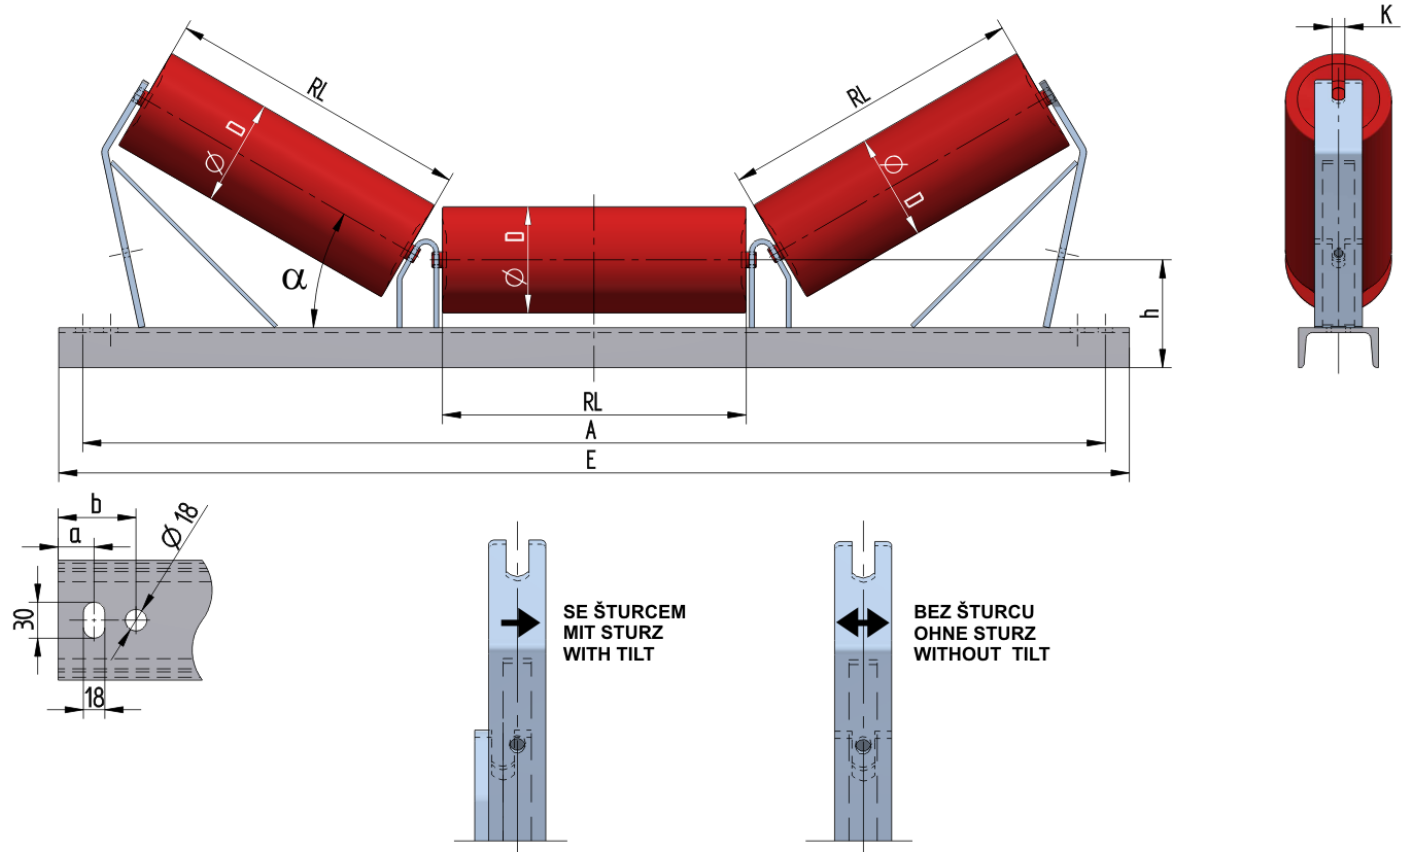

## Tragstationen PAL

U70/50/4-DIN 59413

Version: 2020-11-03

BB(mm)	Muldung°	D(mm)	RL(mm)	h(mm)	A(mm)	E(mm)	a(mm)	b(mm)	m(kg)	Artikl
1000	15	89,108,133,159	380	160	1290	1340	25	65	26.10	<a href="#">U1410015160</a>
1000	20	89,108,133,159	380	160	1290	1340	25	65	26.70	<a href="#">U1410020160</a>
1000	25	89,108,133,159	380	160	1290	1340	25	65	27.20	<a href="#">U1410025160</a>
1000	30	89,108,133,159	380	160	1290	1340	25	65	27.80	<a href="#">U1410030160</a>
1000	35	89,108,133,159	380	160	1290	1340	25	65	28.30	<a href="#">U1410035160</a>
1000	40	89,108,133,159	380	160	1290	1340	25	65	28.90	<a href="#">U1410040160</a>
1000	45	89,108,133,159	380	160	1290	1340	25	65	29.60	<a href="#">U1410045160</a>
1200	15	89,108,133,159	465	160	1530	1590	30	65	30.60	<a href="#">U1412015160</a>
1200	20	89,108,133,159	465	160	1530	1590	30	65	31.20	<a href="#">U1412020160</a>
1200	25	89,108,133,159	465	160	1530	1590	30	65	31.70	<a href="#">U1412025160</a>
1200	30	89,108,133,159	465	160	1530	1590	30	65	32.40	<a href="#">U1412030160</a>
1200	35	89,108,133,159	465	160	1530	1590	30	65	33.10	<a href="#">U1412035160</a>
1200	40	89,108,133,159	465	160	1530	1590	30	65	33.70	<a href="#">U1412040160</a>
1200	45	89,108,133,159	465	160	1530	1590	30	65	34.60	<a href="#">U1412045160</a>
1400	15	89,108,133,159	530	160	1730	1790	30	65	34.00	<a href="#">U1414015160</a>
1400	20	89,108,133,159	530	160	1730	1790	30	65	34.70	<a href="#">U1414020160</a>
1400	25	89,108,133,159	530	160	1730	1790	30	65	35.30	<a href="#">U1414025160</a>