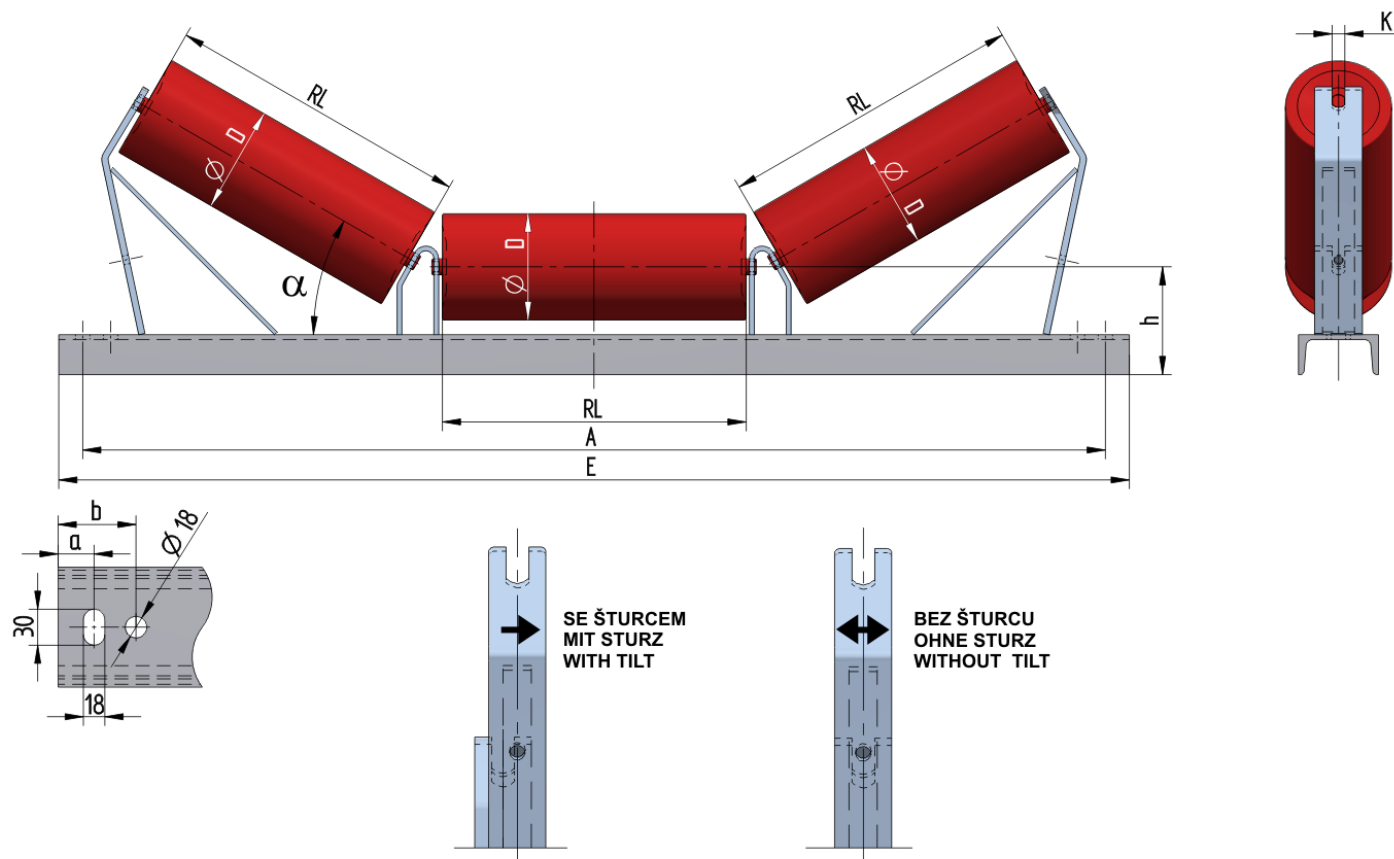

## Tragstationen

Version:

BB(mm)	Muldung°	D(mm)	RL(mm)	h(mm)	A(mm)	E(mm)	a(mm)	b(mm)	m(kg)	Artikl
1200	15	108,133,159	465	165	1530	1590	30	65	36.50	<a href="#">U1612015165</a>
1200	20	108,133,159	465	165	1530	1590	30	65	37.10	<a href="#">U1612020166</a>
1200	25	108,133,159	465	165	1530	1590	30	65	37.90	<a href="#">U1612025165</a>
1200	30	108,133,159	465	165	1530	1590	30	65	38.50	<a href="#">U1612030165</a>
1200	35	108,133,159	465	165	1530	1590	30	65	39.60	<a href="#">U1612035165</a>
1200	40	108,133,159	465	165	1530	1590	30	65	40.40	<a href="#">U1612040165</a>
1200	45	108,133,159	465	165	1530	1590	30	65	41.00	<a href="#">U1612045165</a>
1400	15	108,133,159	530	165	1730	1790	30	65	40.50	<a href="#">U1614015165</a>
1400	20	108,133,159	530	165	1730	1790	30	65	41.20	<a href="#">U1614020166</a>
1400	25	108,133,159	530	165	1730	1790	30	65	42.10	<a href="#">U1614025165</a>
1400	30	108,133,159	530	165	1730	1790	30	65	43.00	<a href="#">U1614030165</a>
1400	35	108,133,159	530	165	1730	1790	30	65	43.80	<a href="#">U1614035165</a>
1400	40	108,133,159	530	165	1730	1790	30	65	44.90	<a href="#">U1614040165</a>
1400	45	108,133,159	530	165	1730	1790	30	65	45.70	<a href="#">U1614045165</a>
1600	15	108,133,159	600	165	1980	2040	30	65	45.50	<a href="#">U1616015165</a>
1600	20	108,133,159	600	165	1980	2040	30	65	46.20	<a href="#">U1616020165</a>
1600	25	108,133,159	600	165	1980	2040	30	65	47.20	<a href="#">U1616025165</a>