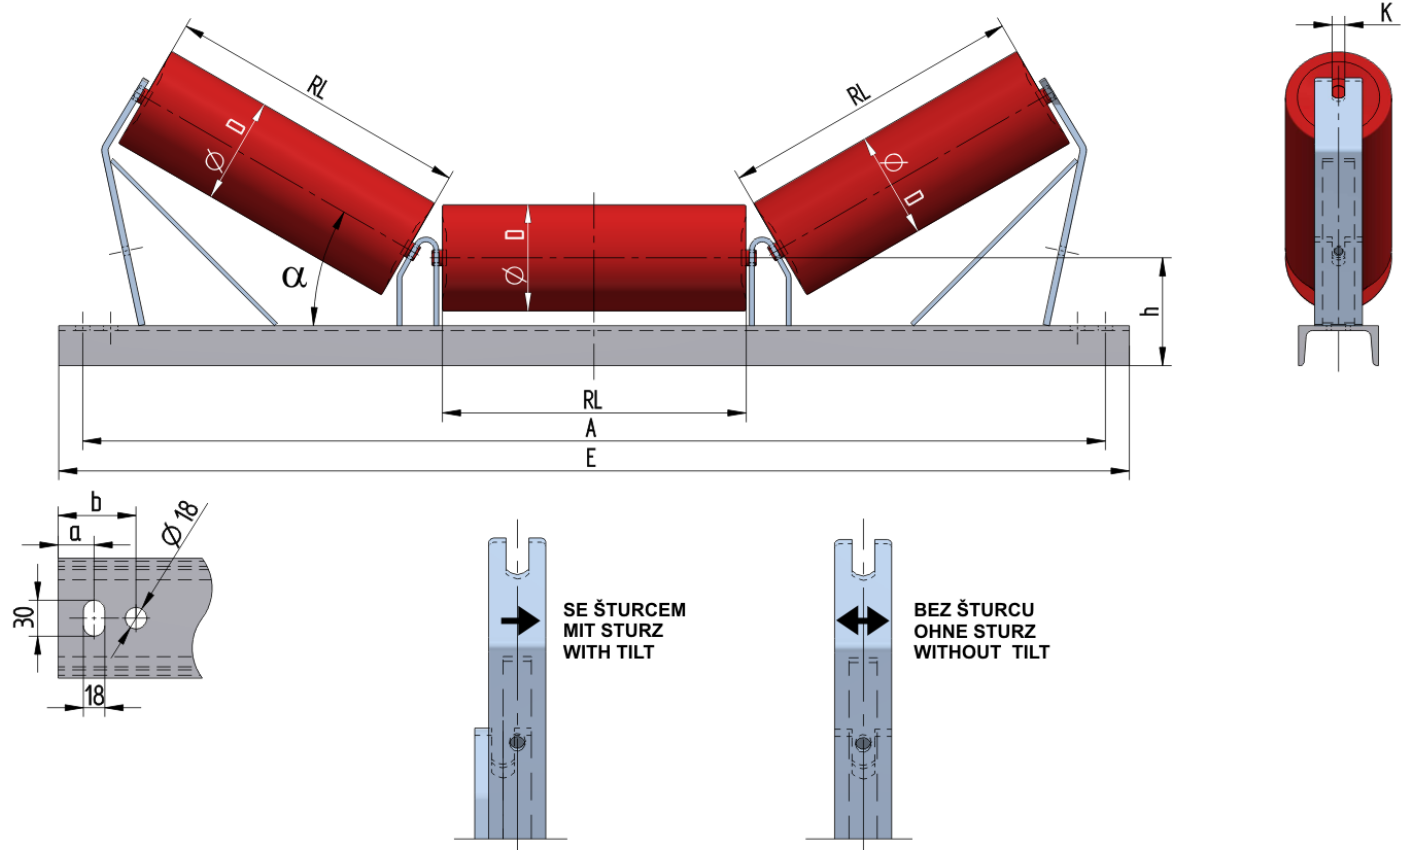

## Tragstationen PAL

U70/50/4-DIN 59413

Version: 2020-11-03

BB(mm)	Muldung°	D(mm)	RL(mm)	h(mm)	A(mm)	E(mm)	a(mm)	b(mm)	m(kg)	Artikl
1200	15	108,133,159	465	165	1530	1590	30	65	36.50	<a href="#">U1612015165</a>
1200	20	108,133,159	465	165	1530	1590	30	65	37.10	<a href="#">U1612020166</a>
1200	25	108,133,159	465	165	1530	1590	30	65	37.90	<a href="#">U1612025165</a>
1200	30	108,133,159	465	165	1530	1590	30	65	38.50	<a href="#">U1612030165</a>
1200	35	108,133,159	465	165	1530	1590	30	65	39.60	<a href="#">U1612035165</a>
1200	40	108,133,159	465	165	1530	1590	30	65	40.40	<a href="#">U1612040165</a>
1200	45	108,133,159	465	165	1530	1590	30	65	41.00	<a href="#">U1612045165</a>
1400	15	108,133,159	530	165	1730	1790	30	65	40.50	<a href="#">U1614015165</a>
1400	20	108,133,159	530	165	1730	1790	30	65	41.20	<a href="#">U1614020166</a>
1400	25	108,133,159	530	165	1730	1790	30	65	42.10	<a href="#">U1614025165</a>
1400	30	108,133,159	530	165	1730	1790	30	65	43.00	<a href="#">U1614030165</a>
1400	35	108,133,159	530	165	1730	1790	30	65	43.80	<a href="#">U1614035165</a>
1400	40	108,133,159	530	165	1730	1790	30	65	44.90	<a href="#">U1614040165</a>
1400	45	108,133,159	530	165	1730	1790	30	65	45.70	<a href="#">U1614045165</a>
1600	15	108,133,159	600	165	1980	2040	30	65	45.50	<a href="#">U1616015165</a>
1600	20	108,133,159	600	165	1980	2040	30	65	46.20	<a href="#">U1616020165</a>
1600	25	108,133,159	600	165	1980	2040	30	65	47.20	<a href="#">U1616025165</a>