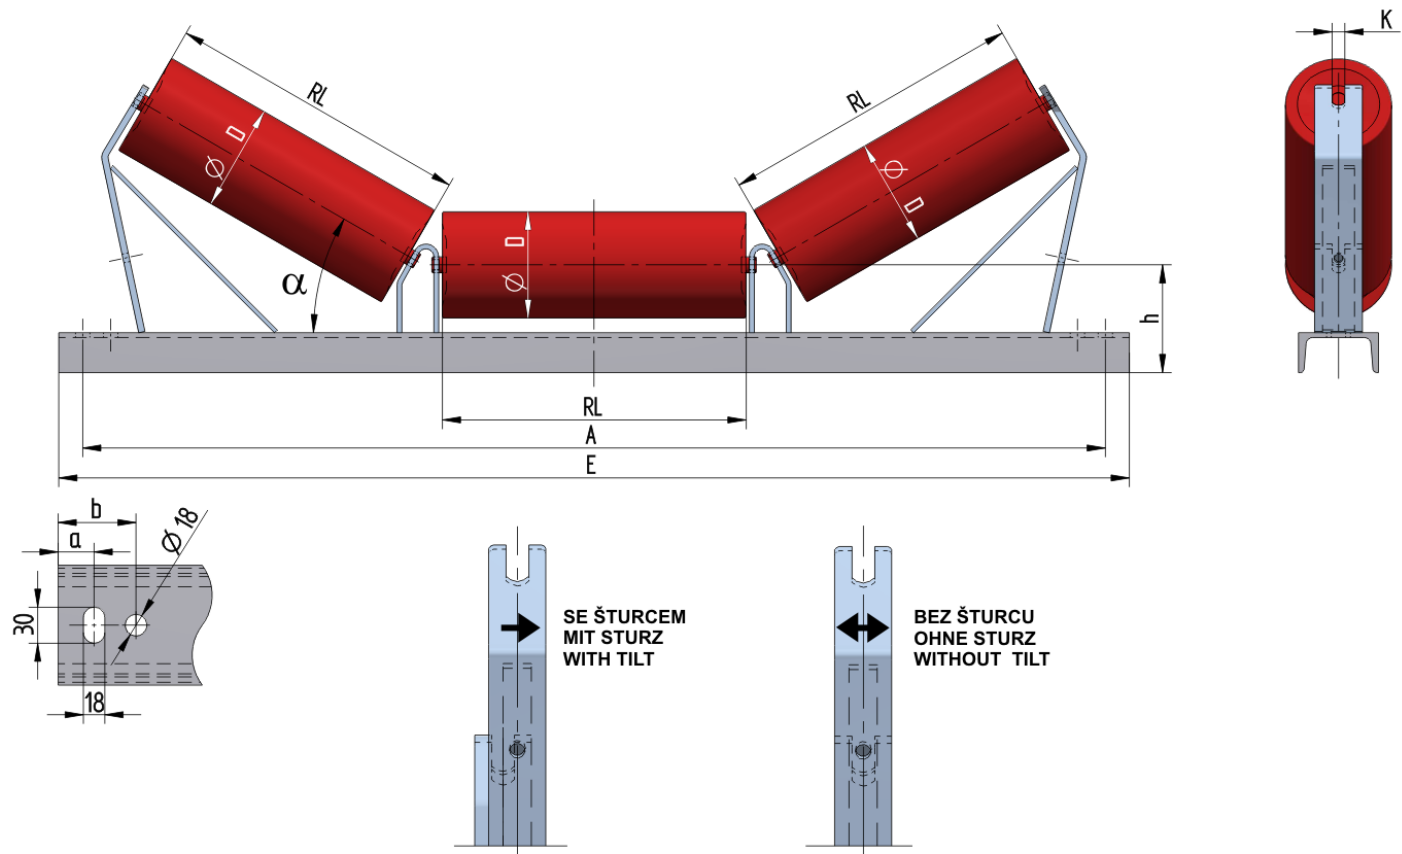

## Tragstationen

Version:

BB(mm)	Muldung°	D(mm)	RL(mm)	h(mm)	A(mm)	E(mm)	a(mm)	b(mm)	m(kg)	Artikl
1400	15	133,159	530	200	1730	1790	30	65	49.20	<a href="#">U1814015200</a>
1400	20	133,159	530	200	1730	1790	30	65	50.30	<a href="#">U1814020200</a>
1400	25	133,159	530	200	1730	1790	30	65	52.00	<a href="#">U1814025200</a>
1400	30	133,159	530	200	1730	1790	30	65	53.10	<a href="#">U1814030200</a>
1400	35	133,159	530	200	1730	1790	30	65	54.40	<a href="#">U1814035200</a>
1400	40	133,159	530	200	1730	1790	30	65	55.40	<a href="#">U1814040200</a>
1400	45	133,159	530	200	1730	1790	30	65	56.70	<a href="#">U1814045200</a>
1600	15	133,159	600	200	1980	2040	30	65	55.00	<a href="#">U1816015200</a>
1600	20	133,159	600	200	1980	2040	30	65	56.40	<a href="#">U1816020200</a>
1600	25	133,159	600	200	1980	2040	30	65	57.80	<a href="#">U1816025200</a>
1600	30	133,159	600	200	1980	2040	30	65	59.10	<a href="#">U1816030200</a>
1600	35	133,159	600	200	1980	2040	30	65	60.50	<a href="#">U1816035200</a>
1600	40	133,159	600	200	1980	2040	30	65	61.80	<a href="#">U1816040200</a>
1600	45	133,159	600	200	1980	2040	30	65	63.40	<a href="#">U1816045200</a>
1800	15	133,159	670	200	2180	2240	30	65	59.70	<a href="#">U1818015200</a>
1800	20	133,159	670	200	2180	2240	30	65	61.20	<a href="#">U1818020200</a>
1800	25	133,159	670	200	2180	2240	30	65	62.80	<a href="#">U1818025200</a>