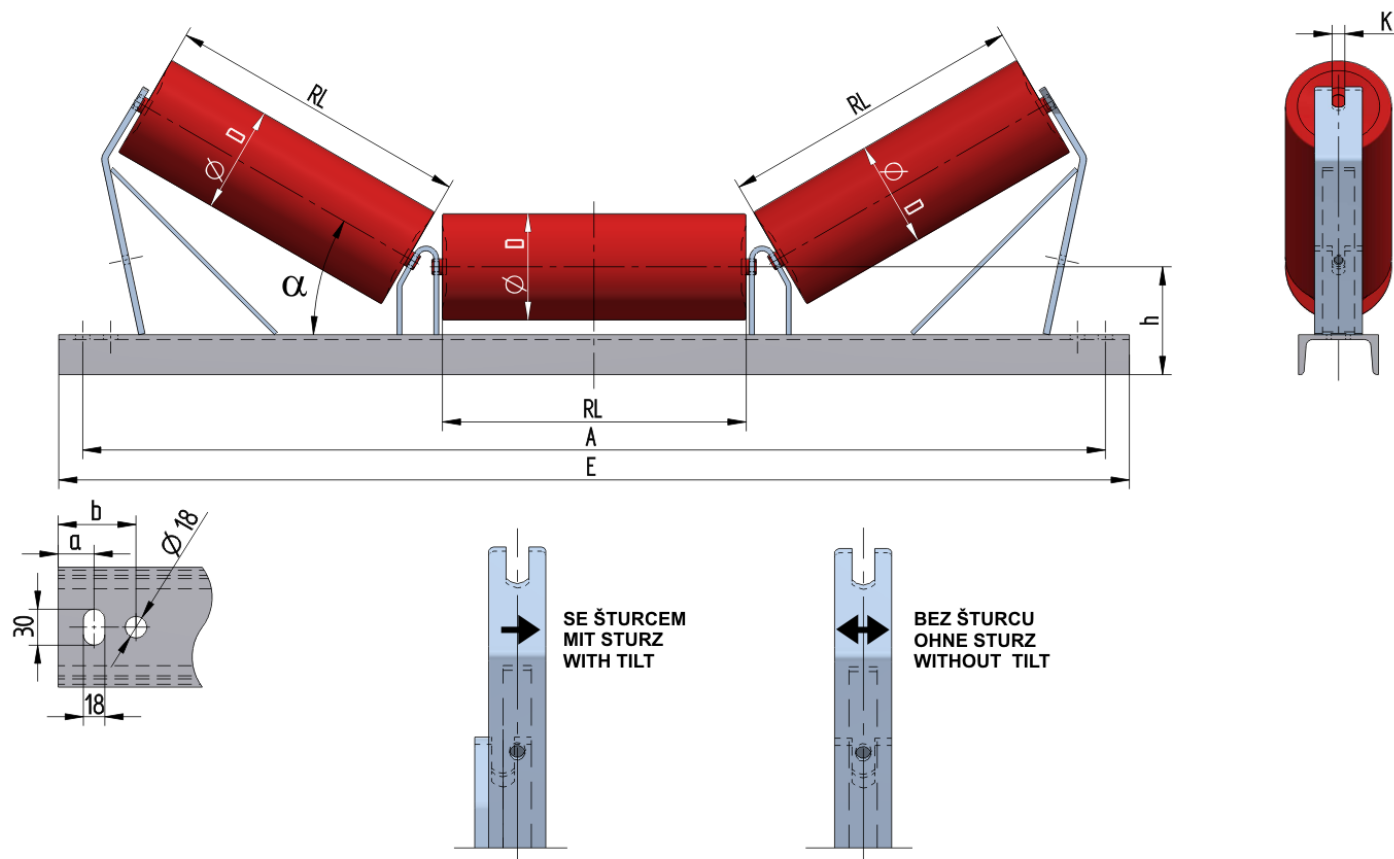

## Tragstationen

Version:

BB(mm)	Muldung°	D(mm)	RL(mm)	h(mm)	A(mm)	E(mm)	a(mm)	b(mm)	m(kg)	Artikl
1400	15	133,159	530	200	1730	1790	30	65	49.20	<a href="#">U1814015200</a>
1400	20	133,159	530	200	1730	1790	30	65	50.30	<a href="#">U1814020200</a>
1400	25	133,159	530	200	1730	1790	30	65	52.00	<a href="#">U1814025200</a>
1400	30	133,159	530	200	1730	1790	30	65	53.10	<a href="#">U1814030200</a>
1400	35	133,159	530	200	1730	1790	30	65	54.40	<a href="#">U1814035200</a>
1400	40	133,159	530	200	1730	1790	30	65	55.40	<a href="#">U1814040200</a>
1400	45	133,159	530	200	1730	1790	30	65	56.70	<a href="#">U1814045200</a>
1600	15	133,159	600	200	1980	2040	30	65	55.00	<a href="#">U1816015200</a>
1600	20	133,159	600	200	1980	2040	30	65	56.40	<a href="#">U1816020200</a>
1600	25	133,159	600	200	1980	2040	30	65	57.80	<a href="#">U1816025200</a>
1600	30	133,159	600	200	1980	2040	30	65	59.10	<a href="#">U1816030200</a>
1600	35	133,159	600	200	1980	2040	30	65	60.50	<a href="#">U1816035200</a>
1600	40	133,159	600	200	1980	2040	30	65	61.80	<a href="#">U1816040200</a>
1600	45	133,159	600	200	1980	2040	30	65	63.40	<a href="#">U1816045200</a>
1800	15	133,159	670	200	2180	2240	30	65	59.70	<a href="#">U1818015200</a>
1800	20	133,159	670	200	2180	2240	30	65	61.20	<a href="#">U1818020200</a>
1800	25	133,159	670	200	2180	2240	30	65	62.80	<a href="#">U1818025200</a>