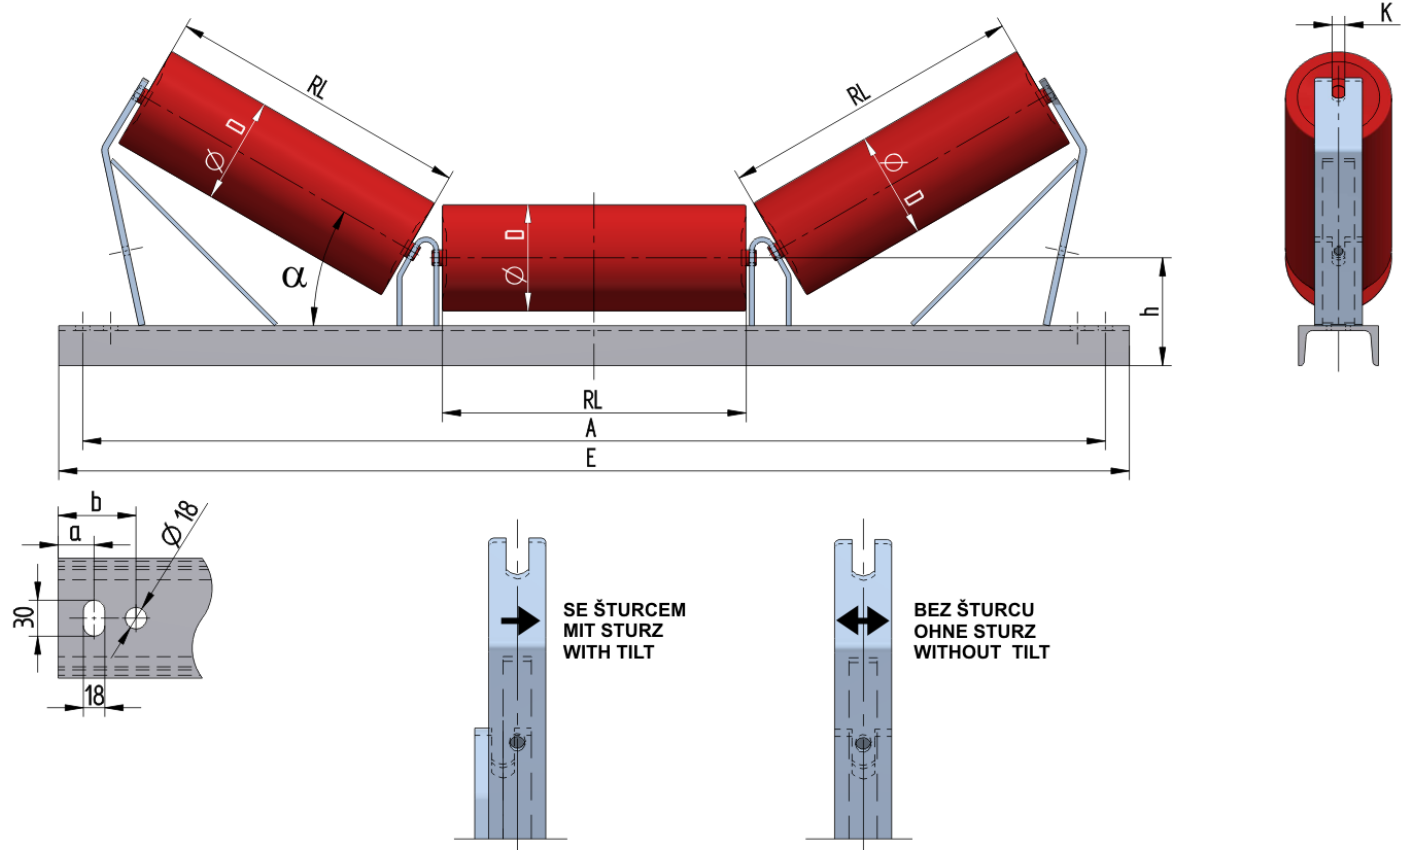

## Tragstationen PAL

U70/50/4-DIN 59413

Version: 2020-11-03

BB(mm)	Muldung°	D(mm)	RL(mm)	h(mm)	A(mm)	E(mm)	a(mm)	b(mm)	m(kg)	Artikl
1400	15	133,159	530	200	1730	1790	30	65	49.20	<a href="#">U1814015200</a>
1400	20	133,159	530	200	1730	1790	30	65	50.30	<a href="#">U1814020200</a>
1400	25	133,159	530	200	1730	1790	30	65	52.00	<a href="#">U1814025200</a>
1400	30	133,159	530	200	1730	1790	30	65	53.10	<a href="#">U1814030200</a>
1400	35	133,159	530	200	1730	1790	30	65	54.40	<a href="#">U1814035200</a>
1400	40	133,159	530	200	1730	1790	30	65	55.40	<a href="#">U1814040200</a>
1400	45	133,159	530	200	1730	1790	30	65	56.70	<a href="#">U1814045200</a>
1600	15	133,159	600	200	1980	2040	30	65	55.00	<a href="#">U1816015200</a>
1600	20	133,159	600	200	1980	2040	30	65	56.40	<a href="#">U1816020200</a>
1600	25	133,159	600	200	1980	2040	30	65	57.80	<a href="#">U1816025200</a>
1600	30	133,159	600	200	1980	2040	30	65	59.10	<a href="#">U1816030200</a>
1600	35	133,159	600	200	1980	2040	30	65	60.50	<a href="#">U1816035200</a>
1600	40	133,159	600	200	1980	2040	30	65	61.80	<a href="#">U1816040200</a>
1600	45	133,159	600	200	1980	2040	30	65	63.40	<a href="#">U1816045200</a>
1800	15	133,159	670	200	2180	2240	30	65	59.70	<a href="#">U1818015200</a>
1800	20	133,159	670	200	2180	2240	30	65	61.20	<a href="#">U1818020200</a>
1800	25	133,159	670	200	2180	2240	30	65	62.80	<a href="#">U1818025200</a>