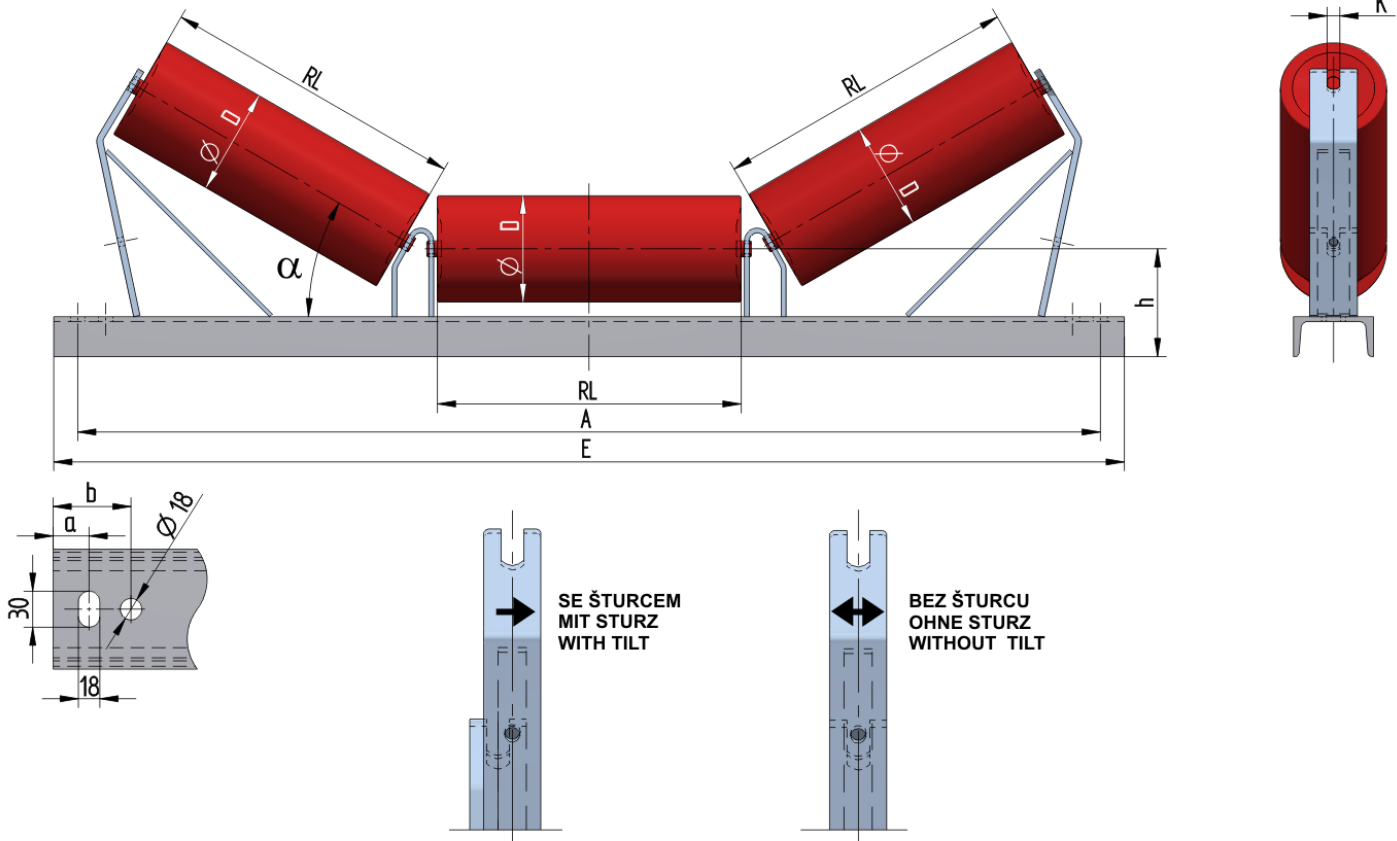

Tragstationen

Version:

BB(mm)	Muldung°	D(mm)	RL(mm)	h(mm)	A(mm)	E(mm)	a(mm)	b(mm)	m(kg)	Artikl
1600	15	133,159	600	205	1980	2040	30	65	62.80	U2016015205
1600	20	133,159	600	205	1980	2040	30	65	63.90	U2016020205
1600	25	133,159	600	205	1980	2040	30	65	65.30	U2016025205
1600	30	133,159	600	205	1980	2040	30	65	66.60	U2016030205
1600	35	133,159	600	205	1980	2040	30	65	68.10	U2016035205
1600	40	133,159	600	205	1980	2040	30	65	69.50	U2016040205
1600	45	133,159	600	205	1980	2040	30	65	71.00	U2016045205
1800	15	133,159	670	205	2180	2240	30	65	68.40	U2018015205
1800	20	133,159	670	205	2180	2240	30	65	69.30	U2018020205
1800	25	133,159	670	205	2180	2240	30	65	71.10	U2018025205
1800	30	133,159	670	205	2180	2240	30	65	72.60	U2018030205
1800	35	133,159	670	205	2180	2240	30	65	74.20	U2018035205
1800	40	133,159	670	205	2180	2240	30	65	75.80	U2018040205
1800	45	133,159	670	205	2180	2240	30	65	77.30	U2018045205
2000	15	133,159	750	205	2420	2490	35	75	75.30	U2020015205
2000	20	133,159	750	205	2420	2490	35	75	76.60	U2020020205
2000	25	133,159	750	205	2420	2490	35	75	78.20	U2020025205

GTK spol. s r.o., CZ-68707 Tupesy 116, Czech Republik, Tel.: +420 572 520 880-9, Fax: +420 520 899
e-mail: gkt@gktupesy.cz, www.gktupesy.cz