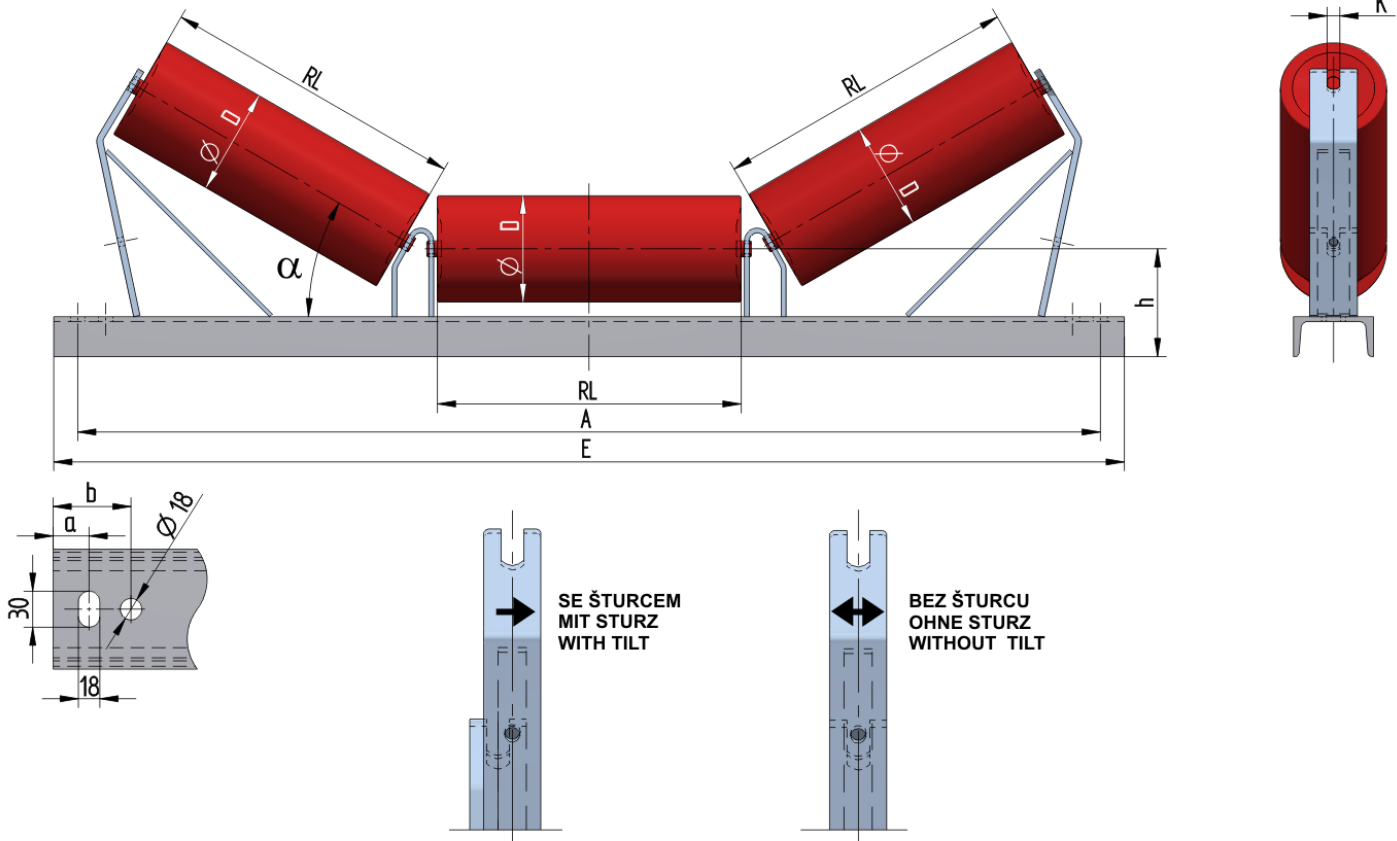

FÖRDERANLAGEN - BELT CONVEYORS GTK PÁSOVÉ DOPRAVNÍKY

GTK, spol s r.o., CZ-687 07 TUPESY 116, okres Uherské Hradiště, Česká republika

Tel.: +420 572 520 880-9, Fax: +420 572 520 899

Tragstationen

Version:

BB(mm)	Muldung°	D(mm)	RL(mm)	h(mm)	A(mm)	E(mm)	a(mm)	b(mm)	m(kg)	Artikl
1600	15	133,159	600	205	1980	2040	30	65	62.80	U2016015205
1600	20	133,159	600	205	1980	2040	30	65	63.90	U2016020205
1600	25	133,159	600	205	1980	2040	30	65	65.30	U2016025205
1600	30	133,159	600	205	1980	2040	30	65	66.60	U2016030205
1600	35	133,159	600	205	1980	2040	30	65	68.10	U2016035205
1600	40	133,159	600	205	1980	2040	30	65	69.50	U2016040205
1600	45	133,159	600	205	1980	2040	30	65	71.00	U2016045205
1800	15	133,159	670	205	2180	2240	30	65	68.40	U2018015205
1800	20	133,159	670	205	2180	2240	30	65	69.30	U2018020205
1800	25	133,159	670	205	2180	2240	30	65	71.10	U2018025205
1800	30	133,159	670	205	2180	2240	30	65	72.60	U2018030205
1800	35	133,159	670	205	2180	2240	30	65	74.20	U2018035205
1800	40	133,159	670	205	2180	2240	30	65	75.80	U2018040205
1800	45	133,159	670	205	2180	2240	30	65	77.30	U2018045205
2000	15	133,159	750	205	2420	2490	35	75	75.30	U2020015205
2000	20	133,159	750	205	2420	2490	35	75	76.60	U2020020205
2000	25	133,159	750	205	2420	2490	35	75	78.20	U2020025205