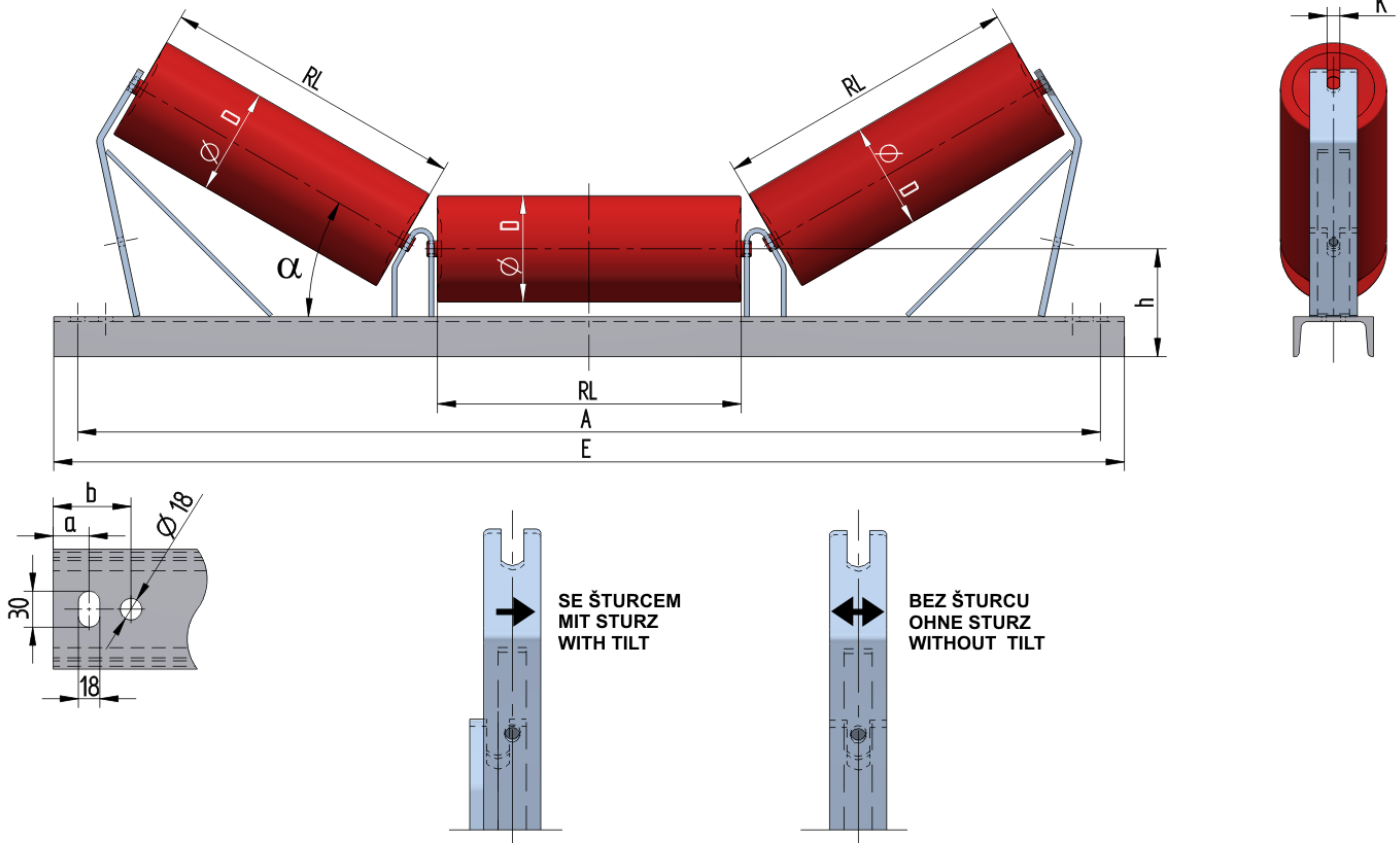

## Tragstationen

Version:

BB(mm)	Muldung°	D(mm)	RL(mm)	h(mm)	A(mm)	E(mm)	a(mm)	b(mm)	m(kg)	Artikl
1600	15	133,159	600	205	1980	2040	30	65	62.80	<a href="#">U2016015205</a>
1600	20	133,159	600	205	1980	2040	30	65	63.90	<a href="#">U2016020205</a>
1600	25	133,159	600	205	1980	2040	30	65	65.30	<a href="#">U2016025205</a>
1600	30	133,159	600	205	1980	2040	30	65	66.60	<a href="#">U2016030205</a>
1600	35	133,159	600	205	1980	2040	30	65	68.10	<a href="#">U2016035205</a>
1600	40	133,159	600	205	1980	2040	30	65	69.50	<a href="#">U2016040205</a>
1600	45	133,159	600	205	1980	2040	30	65	71.00	<a href="#">U2016045205</a>
1800	15	133,159	670	205	2180	2240	30	65	68.40	<a href="#">U2018015205</a>
1800	20	133,159	670	205	2180	2240	30	65	69.30	<a href="#">U2018020205</a>
1800	25	133,159	670	205	2180	2240	30	65	71.10	<a href="#">U2018025205</a>
1800	30	133,159	670	205	2180	2240	30	65	72.60	<a href="#">U2018030205</a>
1800	35	133,159	670	205	2180	2240	30	65	74.20	<a href="#">U2018035205</a>
1800	40	133,159	670	205	2180	2240	30	65	75.80	<a href="#">U2018040205</a>
1800	45	133,159	670	205	2180	2240	30	65	77.30	<a href="#">U2018045205</a>
2000	15	133,159	750	205	2420	2490	35	75	75.30	<a href="#">U2020015205</a>
2000	20	133,159	750	205	2420	2490	35	75	76.60	<a href="#">U2020020205</a>
2000	25	133,159	750	205	2420	2490	35	75	78.20	<a href="#">U2020025205</a>