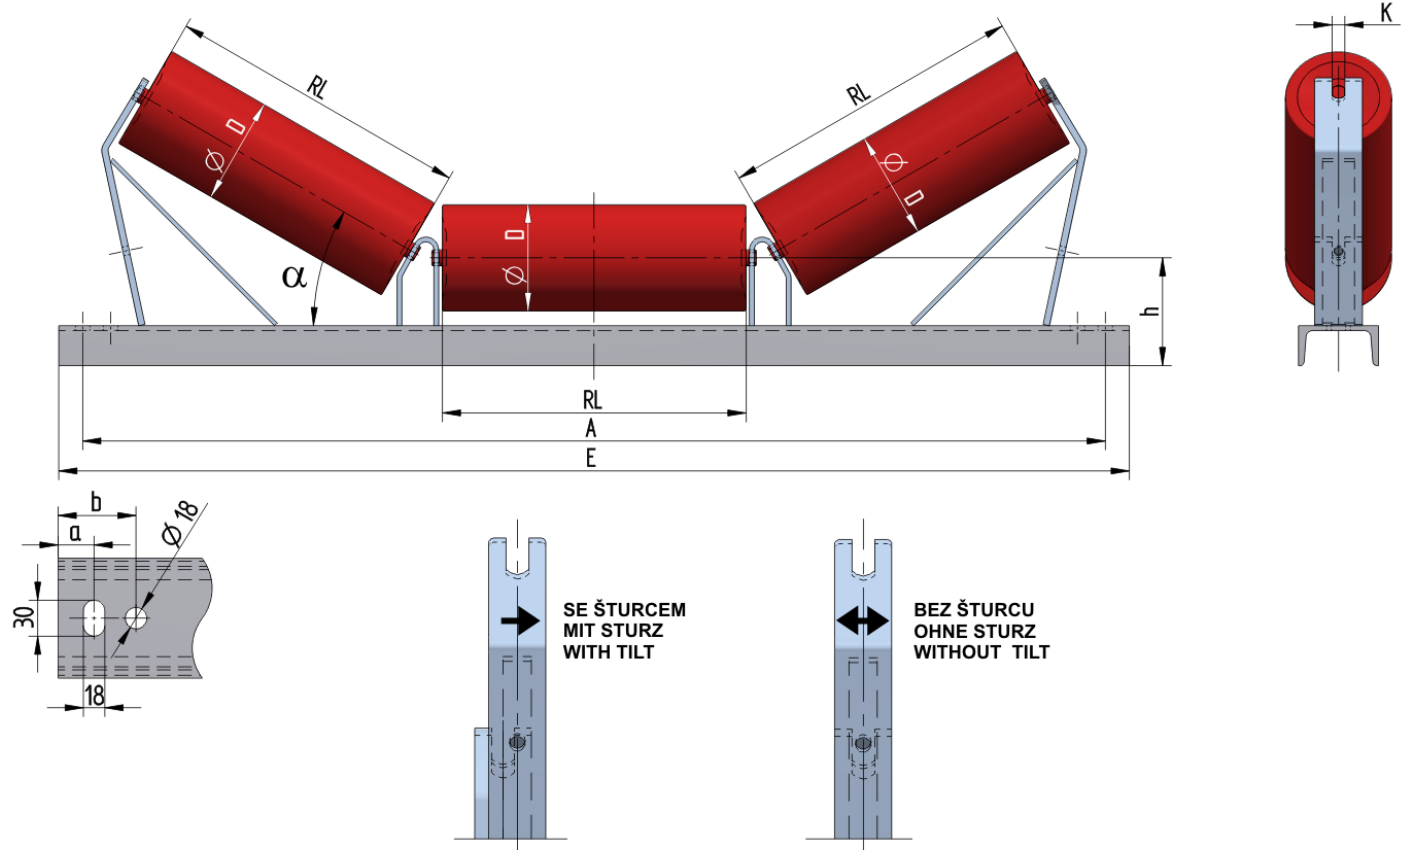

FÖRDERANLAGEN - BELT CONVEYORS GTK PÁSOVÉ DOPRAVNÍKY

GTK, spol s r.o., CZ-687 07 TUPESY 116, okres Uherské Hradiště, Česká republika

Tel.: +420 572 520 880-9, Fax: +420 572 520 899

Tragstationen

Version:

BB(mm)	Muldung°	D(mm)	RL(mm)	h(mm)	A(mm)	E(mm)	a(mm)	b(mm)	m(kg)	Artikl
1600	15	133,159	600	205	1980	2040	30	65	62.80	U2016015205
1600	20	133,159	600	205	1980	2040	30	65	63.90	U2016020205
1600	25	133,159	600	205	1980	2040	30	65	65.30	U2016025205
1600	30	133,159	600	205	1980	2040	30	65	66.60	U2016030205
1600	35	133,159	600	205	1980	2040	30	65	68.10	U2016035205
1600	40	133,159	600	205	1980	2040	30	65	69.50	U2016040205
1600	45	133,159	600	205	1980	2040	30	65	71.00	U2016045205
1800	15	133,159	670	205	2180	2240	30	65	68.40	U2018015205
1800	20	133,159	670	205	2180	2240	30	65	69.30	U2018020205
1800	25	133,159	670	205	2180	2240	30	65	71.10	U2018025205
1800	30	133,159	670	205	2180	2240	30	65	72.60	U2018030205
1800	35	133,159	670	205	2180	2240	30	65	74.20	U2018035205
1800	40	133,159	670	205	2180	2240	30	65	75.80	U2018040205
1800	45	133,159	670	205	2180	2240	30	65	77.30	U2018045205
2000	15	133,159	750	205	2420	2490	35	75	75.30	U2020015205
2000	20	133,159	750	205	2420	2490	35	75	76.60	U2020020205
2000	25	133,159	750	205	2420	2490	35	75	78.20	U2020025205