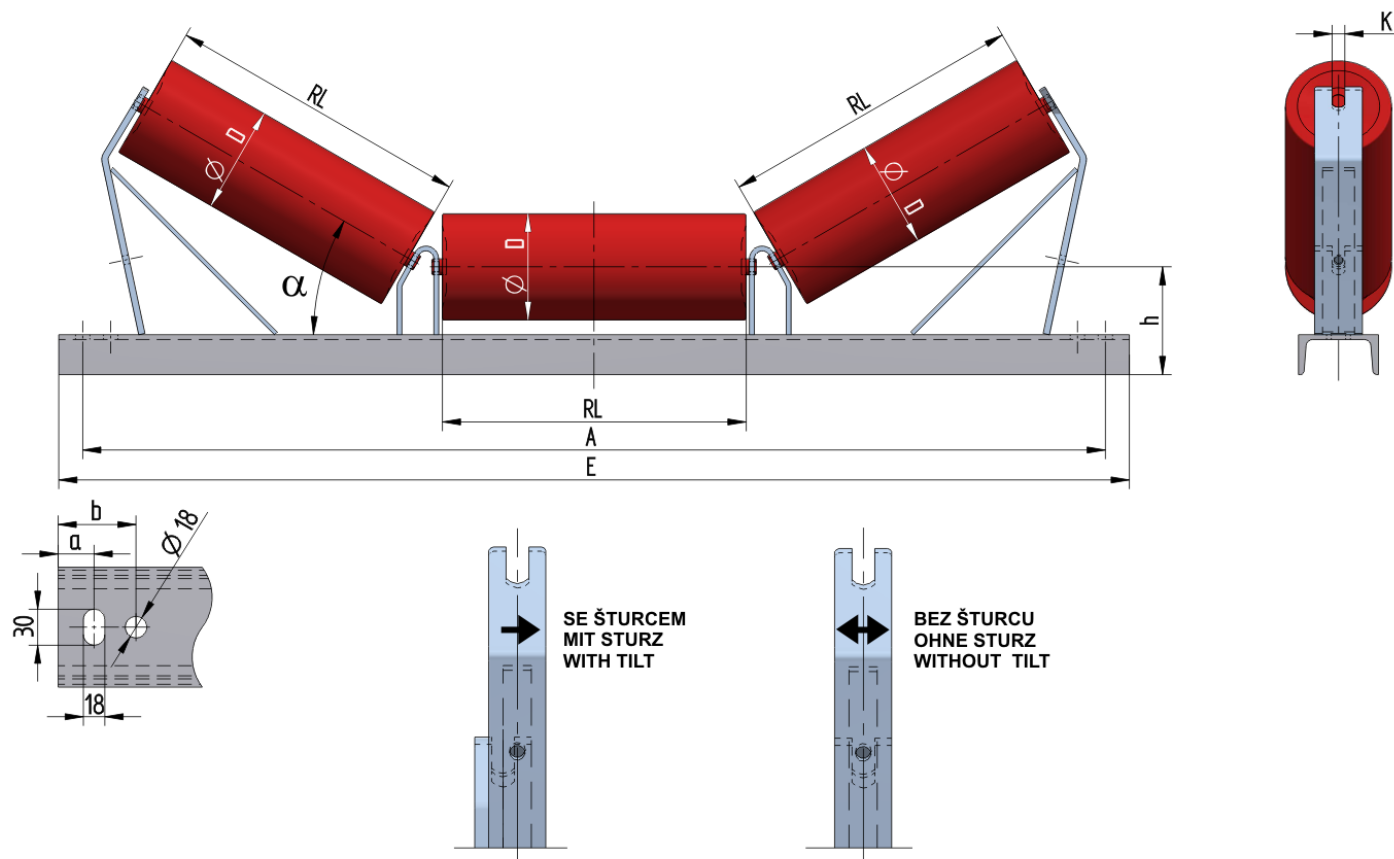

## Tragstationen

Version:

BB(mm)	Muldung°	D(mm)	RL(mm)	h(mm)	A(mm)	E(mm)	a(mm)	b(mm)	m(kg)	Artikl
1600	15	133,159	600	205	1980	2040	30	65	62.80	<a href="#">U2016015205</a>
1600	20	133,159	600	205	1980	2040	30	65	63.90	<a href="#">U2016020205</a>
1600	25	133,159	600	205	1980	2040	30	65	65.30	<a href="#">U2016025205</a>
1600	30	133,159	600	205	1980	2040	30	65	66.60	<a href="#">U2016030205</a>
1600	35	133,159	600	205	1980	2040	30	65	68.10	<a href="#">U2016035205</a>
1600	40	133,159	600	205	1980	2040	30	65	69.50	<a href="#">U2016040205</a>
1600	45	133,159	600	205	1980	2040	30	65	71.00	<a href="#">U2016045205</a>
1800	15	133,159	670	205	2180	2240	30	65	68.40	<a href="#">U2018015205</a>
1800	20	133,159	670	205	2180	2240	30	65	69.30	<a href="#">U2018020205</a>
1800	25	133,159	670	205	2180	2240	30	65	71.10	<a href="#">U2018025205</a>
1800	30	133,159	670	205	2180	2240	30	65	72.60	<a href="#">U2018030205</a>
1800	35	133,159	670	205	2180	2240	30	65	74.20	<a href="#">U2018035205</a>
1800	40	133,159	670	205	2180	2240	30	65	75.80	<a href="#">U2018040205</a>
1800	45	133,159	670	205	2180	2240	30	65	77.30	<a href="#">U2018045205</a>
2000	15	133,159	750	205	2420	2490	35	75	75.30	<a href="#">U2020015205</a>
2000	20	133,159	750	205	2420	2490	35	75	76.60	<a href="#">U2020020205</a>
2000	25	133,159	750	205	2420	2490	35	75	78.20	<a href="#">U2020025205</a>