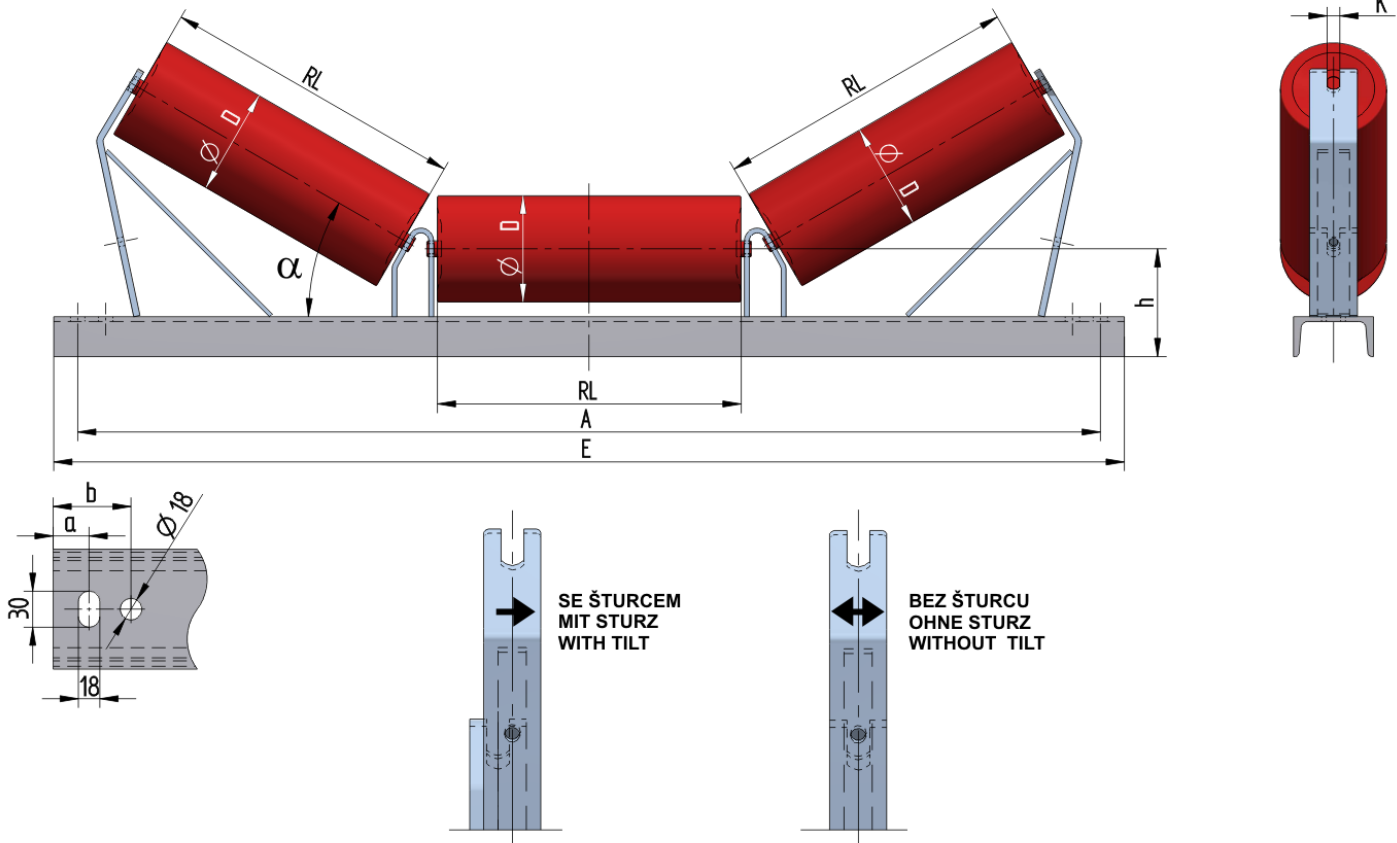

FÖRDERANLAGEN - BELT CONVEYORS GTK PÁSOVÉ DOPRAVNÍKY

GTK, spol s r.o., CZ-687 07 TUPESY 116, okres Uherské Hradiště, Česká republika

Tel.: +420 572 520 880-9, Fax: +420 572 520 899

Tragstationen

Version:

BB(mm)	Muldung°	D(mm)	RL(mm)	h(mm)	A(mm)	E(mm)	a(mm)	b(mm)	m(kg)	Artikl
1600	15	133,159	600	205	1980	2040	30	65	62.80	U2016015205
1600	20	133,159	600	205	1980	2040	30	65	63.90	U2016020205
1600	25	133,159	600	205	1980	2040	30	65	65.30	U2016025205
1600	30	133,159	600	205	1980	2040	30	65	66.60	U2016030205
1600	35	133,159	600	205	1980	2040	30	65	68.10	U2016035205
1600	40	133,159	600	205	1980	2040	30	65	69.50	U2016040205
1600	45	133,159	600	205	1980	2040	30	65	71.00	U2016045205
1800	15	133,159	670	205	2180	2240	30	65	68.40	U2018015205
1800	20	133,159	670	205	2180	2240	30	65	69.30	U2018020205
1800	25	133,159	670	205	2180	2240	30	65	71.10	U2018025205
1800	30	133,159	670	205	2180	2240	30	65	72.60	U2018030205
1800	35	133,159	670	205	2180	2240	30	65	74.20	U2018035205
1800	40	133,159	670	205	2180	2240	30	65	75.80	U2018040205
1800	45	133,159	670	205	2180	2240	30	65	77.30	U2018045205
2000	15	133,159	750	205	2420	2490	35	75	75.30	U2020015205
2000	20	133,159	750	205	2420	2490	35	75	76.60	U2020020205
2000	25	133,159	750	205	2420	2490	35	75	78.20	U2020025205