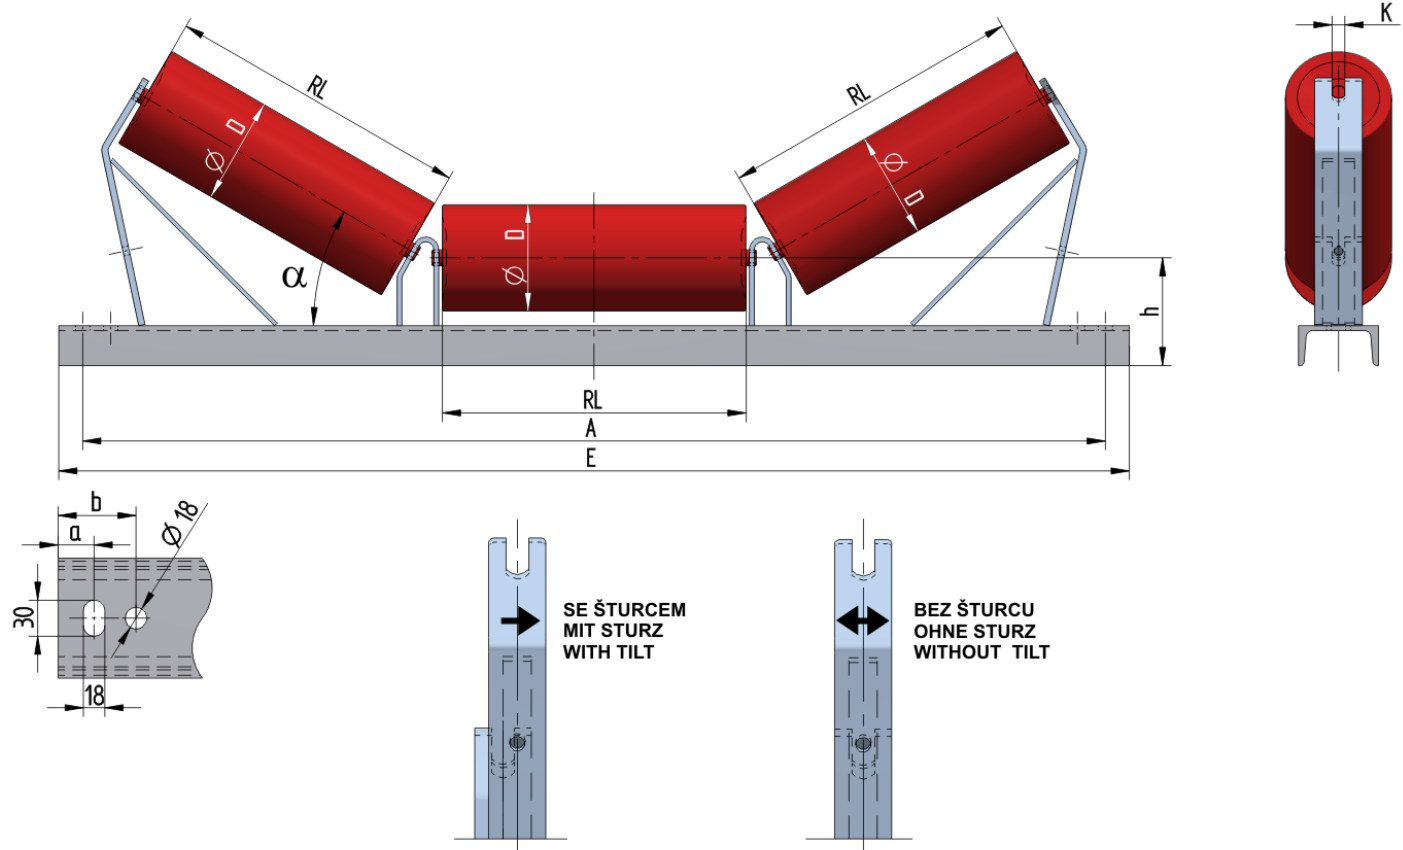

Version: 2020-11-03

BB(mm)	Muldung°	D(mm)	RL(mm)	h(mm)	A(mm)	E(mm)	a(mm)	b(mm)	m(kg)	Artikl
1600	15	133,159	600	205	1980	2040	30	65	62.80	U2016015205
1600	20	133,159	600	205	1980	2040	30	65	63.90	U2016020205
1600	25	133,159	600	205	1980	2040	30	65	65.30	U2016025205
1600	30	133,159	600	205	1980	2040	30	65	66.60	U2016030205
1600	35	133,159	600	205	1980	2040	30	65	68.10	U2016035205
1600	40	133,159	600	205	1980	2040	30	65	69.50	U2016040205
1600	45	133,159	600	205	1980	2040	30	65	71.00	U2016045205
1800	15	133,159	670	205	2180	2240	30	65	68.40	U2018015205
1800	20	133,159	670	205	2180	2240	30	65	69.30	U2018020205
1800	25	133,159	670	205	2180	2240	30	65	71.10	U2018025205
1800	30	133,159	670	205	2180	2240	30	65	72.60	U2018030205
1800	35	133,159	670	205	2180	2240	30	65	74.20	U2018035205
1800	40	133,159	670	205	2180	2240	30	65	75.80	U2018040205
1800	45	133,159	670	205	2180	2240	30	65	77.30	U2018045205
2000	15	133,159	750	205	2420	2490	35	75	75.30	U2020015205
2000	20	133,159	750	205	2420	2490	35	75	76.60	U2020020205
2000	25	133,159	750	205	2420	2490	35	75	78.20	U2020025205