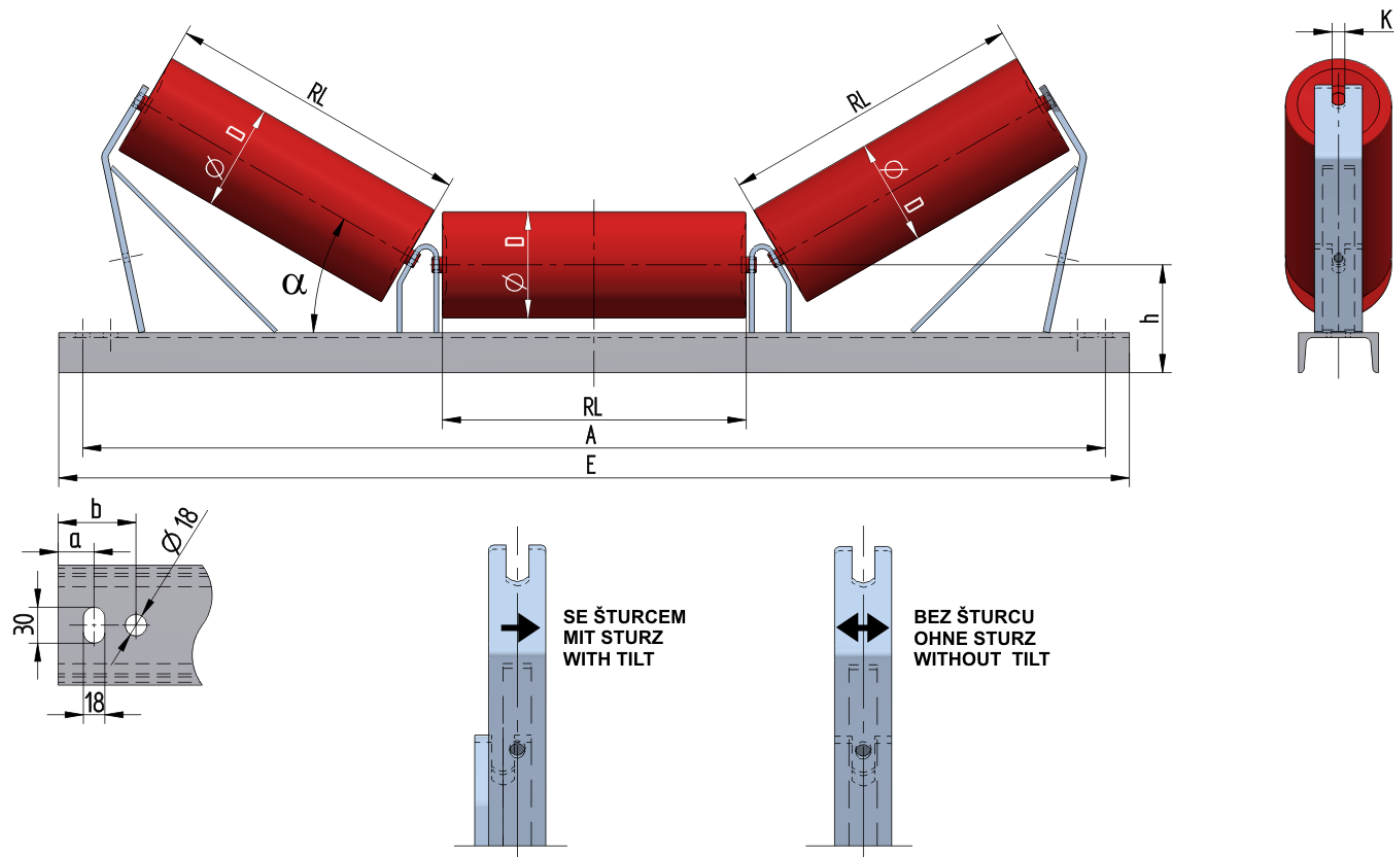

## Tragstationen PAL

U70/50/4-DIN 59413

Version: 2020-11-03

BB(mm)	Muldung°	D(mm)	RL(mm)	h(mm)	A(mm)	E(mm)	a(mm)	b(mm)	m(kg)	Artikl
1600	15	133,159	600	205	1980	2040	30	65	62.80	<a href="#">U2016015205</a>
1600	20	133,159	600	205	1980	2040	30	65	63.90	<a href="#">U2016020205</a>
1600	25	133,159	600	205	1980	2040	30	65	65.30	<a href="#">U2016025205</a>
1600	30	133,159	600	205	1980	2040	30	65	66.60	<a href="#">U2016030205</a>
1600	35	133,159	600	205	1980	2040	30	65	68.10	<a href="#">U2016035205</a>
1600	40	133,159	600	205	1980	2040	30	65	69.50	<a href="#">U2016040205</a>
1600	45	133,159	600	205	1980	2040	30	65	71.00	<a href="#">U2016045205</a>
1800	15	133,159	670	205	2180	2240	30	65	68.40	<a href="#">U2018015205</a>
1800	20	133,159	670	205	2180	2240	30	65	69.30	<a href="#">U2018020205</a>
1800	25	133,159	670	205	2180	2240	30	65	71.10	<a href="#">U2018025205</a>
1800	30	133,159	670	205	2180	2240	30	65	72.60	<a href="#">U2018030205</a>
1800	35	133,159	670	205	2180	2240	30	65	74.20	<a href="#">U2018035205</a>
1800	40	133,159	670	205	2180	2240	30	65	75.80	<a href="#">U2018040205</a>
1800	45	133,159	670	205	2180	2240	30	65	77.30	<a href="#">U2018045205</a>
2000	15	133,159	750	205	2420	2490	35	75	75.30	<a href="#">U2020015205</a>
2000	20	133,159	750	205	2420	2490	35	75	76.60	<a href="#">U2020020205</a>
2000	25	133,159	750	205	2420	2490	35	75	78.20	<a href="#">U2020025205</a>