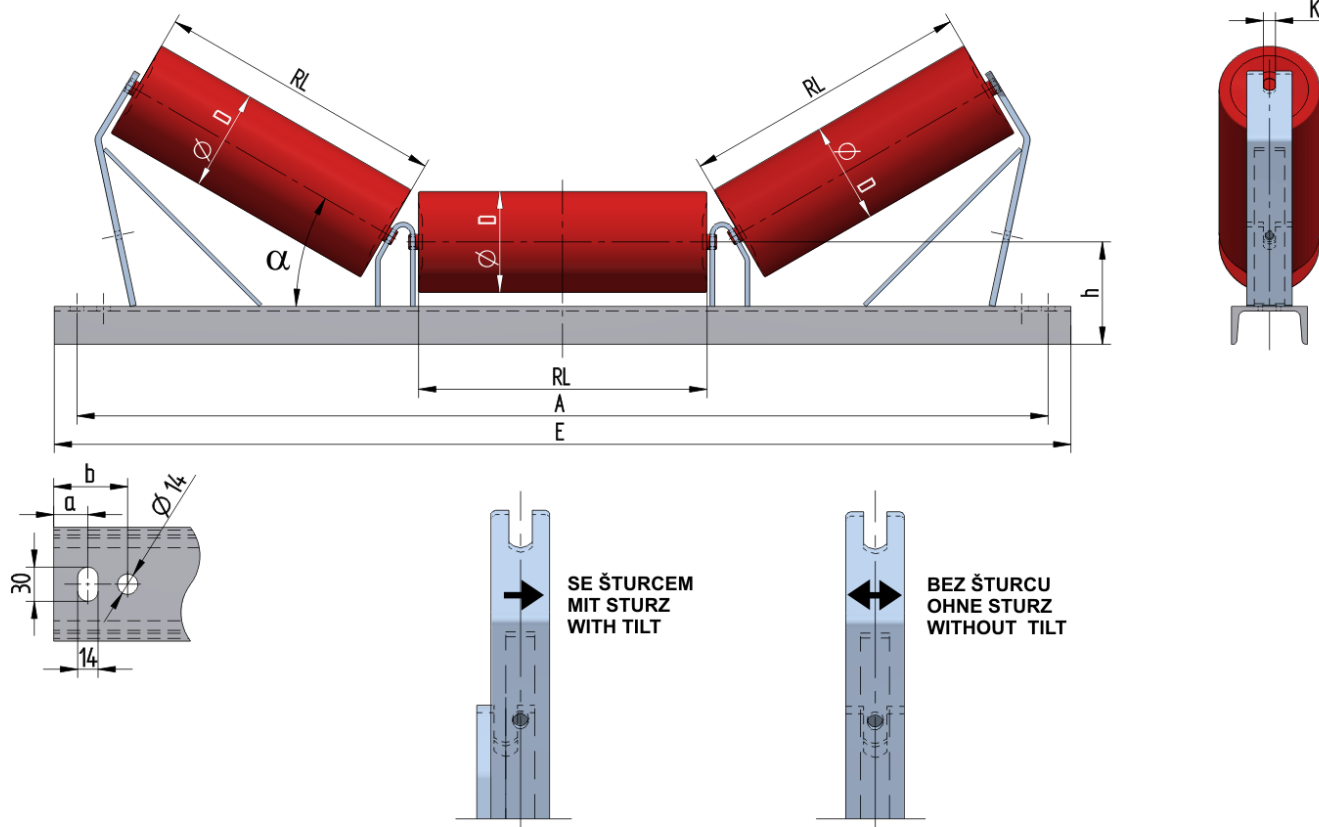

FÖRDERANLAGEN - BELT CONVEYORS GTK PÁSOVÉ DOPRAVNÍKY

GTK, spol s r.o., CZ-687 07 TUPESY 116, okres Uherské Hradiště, Česká republika

Tel.: +420 572 520 880-9, Fax: +420 572 520 899

Tragstationen

Version:

BB(mm)	Muldung°	D(mm)	RL(mm)	h(mm)	A(mm)	E(mm)	a(mm)	b(mm)	m(kg)	Artikel
500	15	89,108	200	125	740	790	25	65	7.42	U6505015125
500	20	89,108	200	125	740	790	25	65	7.56	U6505020125
500	25	89,108	200	125	740	790	25	65	7.66	U6505025125
500	30	89,108	200	125	740	790	25	65	7.80	U6505030125
500	35	89,108	200	125	740	790	25	65	8.03	U6505035125
500	40	89,108	200	125	740	790	25	65	8.12	U6505040125
500	45	89,108	200	125	740	790	25	65	8.20	U6505045125
650	15	89,108	250	125	890	940	25	65	8.54	U6506515125
650	20	89,108	250	125	890	940	25	65	8.67	U6506520125
650	25	89,108	250	125	890	940	25	65	8.86	U6506525125
650	30	89,108	250	125	890	940	25	65	9.01	U6506530125
650	35	89,108	250	125	890	940	25	65	9.31	U6506535125
650	40	89,108	250	125	890	940	25	65	9.44	U6506540125
650	45	89,108	250	125	890	940	25	65	9.59	U6506545125
800	15	89,108	315	125	1090	1140	25	65	10.10	U6508015125
800	20	89,108	315	125	1090	1140	25	65	10.30	U6508020125
800	25	89,108	315	125	1090	1140	25	65	10.45	U6508025125
800	30	89,108	315	125	1090	1140	25	65	10.71	U6508030125
800	35	89,108	315	125	1090	1140	25	65	10.96	U6508035125