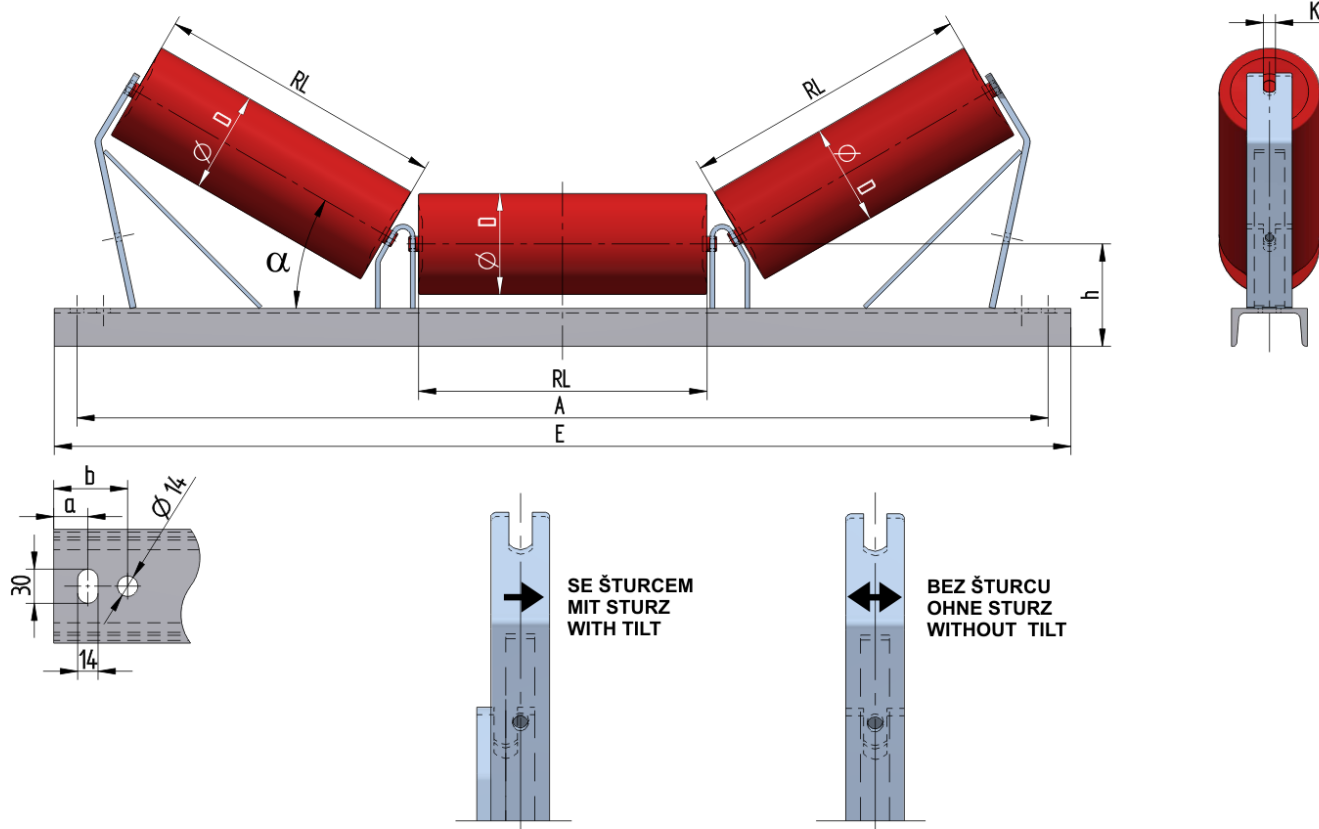

## Tragstationen

Version:

BB(mm)	Muldung°	D(mm)	RL(mm)	h(mm)	A(mm)	E(mm)	a(mm)	b(mm)	m(kg)	Artikel
500	15	89,108	200	125	740	790	25	65	7.42	<a href="#">U6505015125</a>
500	20	89,108	200	125	740	790	25	65	7.56	<a href="#">U6505020125</a>
500	25	89,108	200	125	740	790	25	65	7.66	<a href="#">U6505025125</a>
500	30	89,108	200	125	740	790	25	65	7.80	<a href="#">U6505030125</a>
500	35	89,108	200	125	740	790	25	65	8.03	<a href="#">U6505035125</a>
500	40	89,108	200	125	740	790	25	65	8.12	<a href="#">U6505040125</a>
500	45	89,108	200	125	740	790	25	65	8.20	<a href="#">U6505045125</a>
650	15	89,108	250	125	890	940	25	65	8.54	<a href="#">U6506515125</a>
650	20	89,108	250	125	890	940	25	65	8.67	<a href="#">U6506520125</a>
650	25	89,108	250	125	890	940	25	65	8.86	<a href="#">U6506525125</a>
650	30	89,108	250	125	890	940	25	65	9.01	<a href="#">U6506530125</a>
650	35	89,108	250	125	890	940	25	65	9.31	<a href="#">U6506535125</a>
650	40	89,108	250	125	890	940	25	65	9.44	<a href="#">U6506540125</a>
650	45	89,108	250	125	890	940	25	65	9.59	<a href="#">U6506545125</a>
800	15	89,108	315	125	1090	1140	25	65	10.10	<a href="#">U6508015125</a>
800	20	89,108	315	125	1090	1140	25	65	10.30	<a href="#">U6508020125</a>
800	25	89,108	315	125	1090	1140	25	65	10.45	<a href="#">U6508025125</a>
800	30	89,108	315	125	1090	1140	25	65	10.71	<a href="#">U6508030125</a>
800	35	89,108	315	125	1090	1140	25	65	10.96	<a href="#">U6508035125</a>