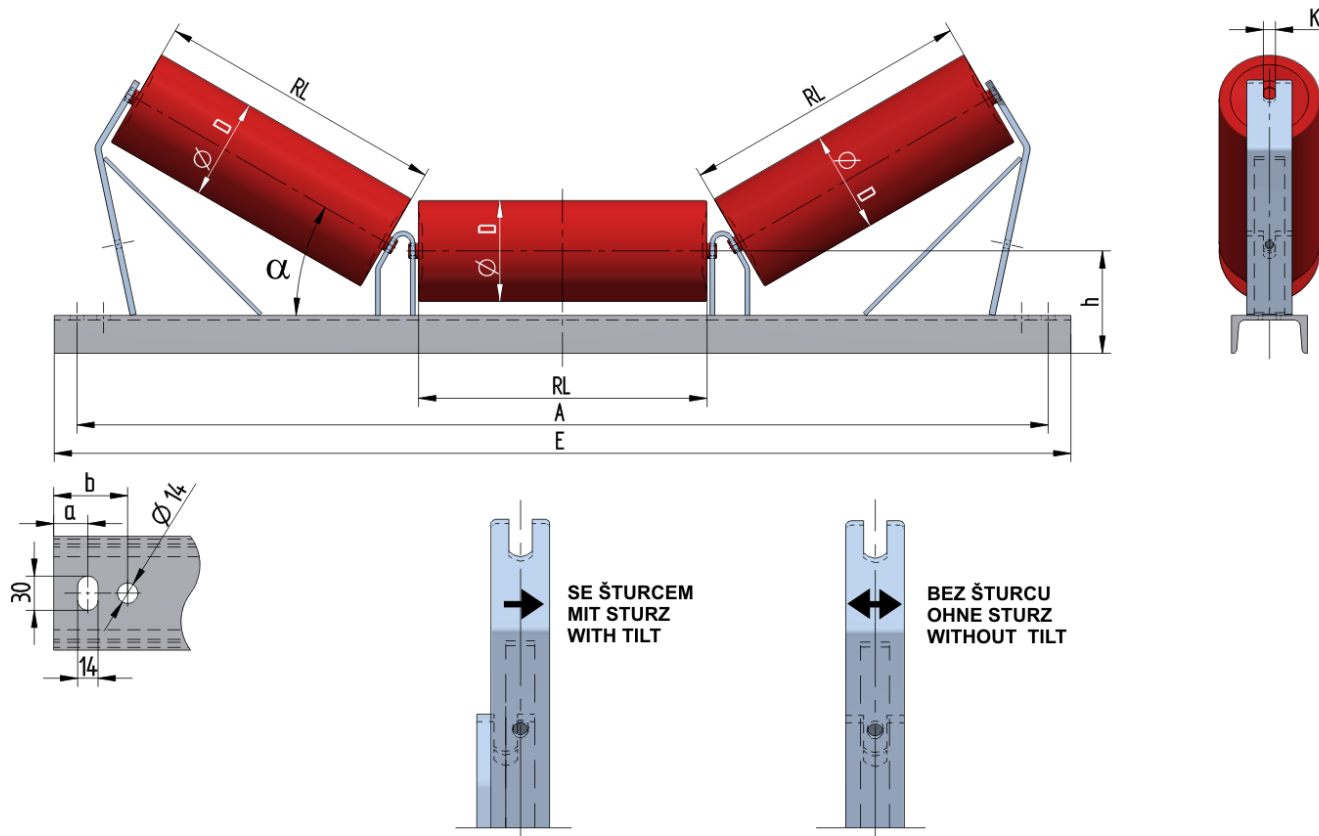

## Tragstationen PAL

U70/50/4-DIN 59413

Version: 2020-11-03

BB(mm)	Muldung°	D(mm)	RL(mm)	h(mm)	A(mm)	E(mm)	a(mm)	b(mm)	m(kg)	Artikel
500	15	89,108	200	125	740	790	25	65	7.42	<a href="#">U6505015125</a>
500	20	89,108	200	125	740	790	25	65	7.56	<a href="#">U6505020125</a>
500	25	89,108	200	125	740	790	25	65	7.66	<a href="#">U6505025125</a>
500	30	89,108	200	125	740	790	25	65	7.80	<a href="#">U6505030125</a>
500	35	89,108	200	125	740	790	25	65	8.03	<a href="#">U6505035125</a>
500	40	89,108	200	125	740	790	25	65	8.12	<a href="#">U6505040125</a>
500	45	89,108	200	125	740	790	25	65	8.20	<a href="#">U6505045125</a>
650	15	89,108	250	125	890	940	25	65	8.54	<a href="#">U6506515125</a>
650	20	89,108	250	125	890	940	25	65	8.67	<a href="#">U6506520125</a>
650	25	89,108	250	125	890	940	25	65	8.86	<a href="#">U6506525125</a>
650	30	89,108	250	125	890	940	25	65	9.01	<a href="#">U6506530125</a>
650	35	89,108	250	125	890	940	25	65	9.31	<a href="#">U6506535125</a>
650	40	89,108	250	125	890	940	25	65	9.44	<a href="#">U6506540125</a>
650	45	89,108	250	125	890	940	25	65	9.59	<a href="#">U6506545125</a>
800	15	89,108	315	125	1090	1140	25	65	10.10	<a href="#">U6508015125</a>
800	20	89,108	315	125	1090	1140	25	65	10.30	<a href="#">U6508020125</a>
800	25	89,108	315	125	1090	1140	25	65	10.45	<a href="#">U6508025125</a>
800	30	89,108	315	125	1090	1140	25	65	10.71	<a href="#">U6508030125</a>
800	35	89,108	315	125	1090	1140	25	65	10.96	<a href="#">U6508035125</a>