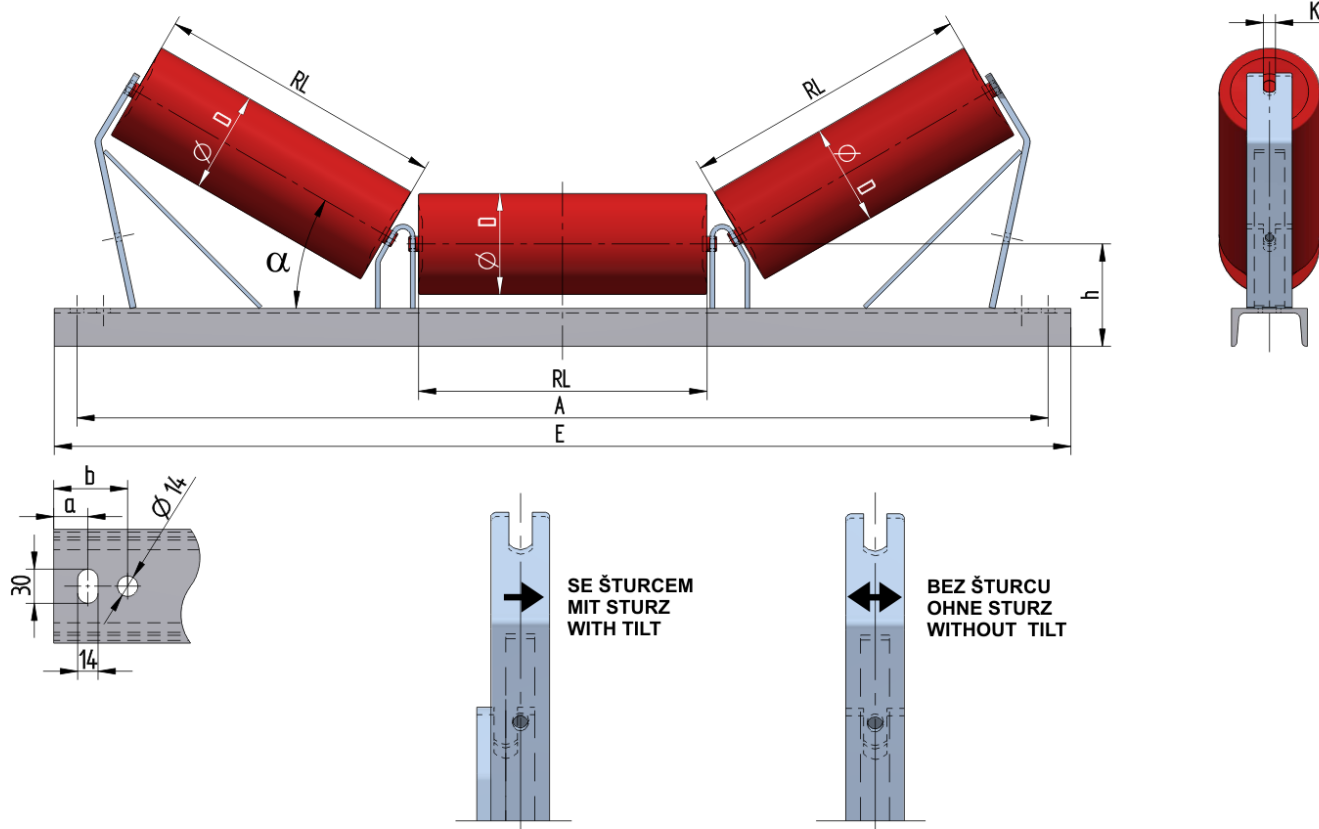

FÖRDERANLAGEN - BELT CONVEYORS GTK PÁSOVÉ DOPRAVNÍKY

GTK, spol s r.o., CZ-687 07 TUPESY 116, okres Uherské Hradiště, Česká republika

Tel.: +420 572 520 880-9, Fax: +420 572 520 899

Tragstationen

Version:

BB(mm)	Muldung°	D(mm)	RL(mm)	h(mm)	A(mm)	E(mm)	a(mm)	b(mm)	m(kg)	Artikel
500	15	89,108	200	125	740	790	25	65	7.42	U6505015125
500	20	89,108	200	125	740	790	25	65	7.56	U6505020125
500	25	89,108	200	125	740	790	25	65	7.66	U6505025125
500	30	89,108	200	125	740	790	25	65	7.80	U6505030125
500	35	89,108	200	125	740	790	25	65	8.03	U6505035125
500	40	89,108	200	125	740	790	25	65	8.12	U6505040125
500	45	89,108	200	125	740	790	25	65	8.20	U6505045125
650	15	89,108	250	125	890	940	25	65	8.54	U6506515125
650	20	89,108	250	125	890	940	25	65	8.67	U6506520125
650	25	89,108	250	125	890	940	25	65	8.86	U6506525125
650	30	89,108	250	125	890	940	25	65	9.01	U6506530125
650	35	89,108	250	125	890	940	25	65	9.31	U6506535125
650	40	89,108	250	125	890	940	25	65	9.44	U6506540125
650	45	89,108	250	125	890	940	25	65	9.59	U6506545125
800	15	89,108	315	125	1090	1140	25	65	10.10	U6508015125
800	20	89,108	315	125	1090	1140	25	65	10.30	U6508020125
800	25	89,108	315	125	1090	1140	25	65	10.45	U6508025125
800	30	89,108	315	125	1090	1140	25	65	10.71	U6508030125
800	35	89,108	315	125	1090	1140	25	65	10.96	U6508035125