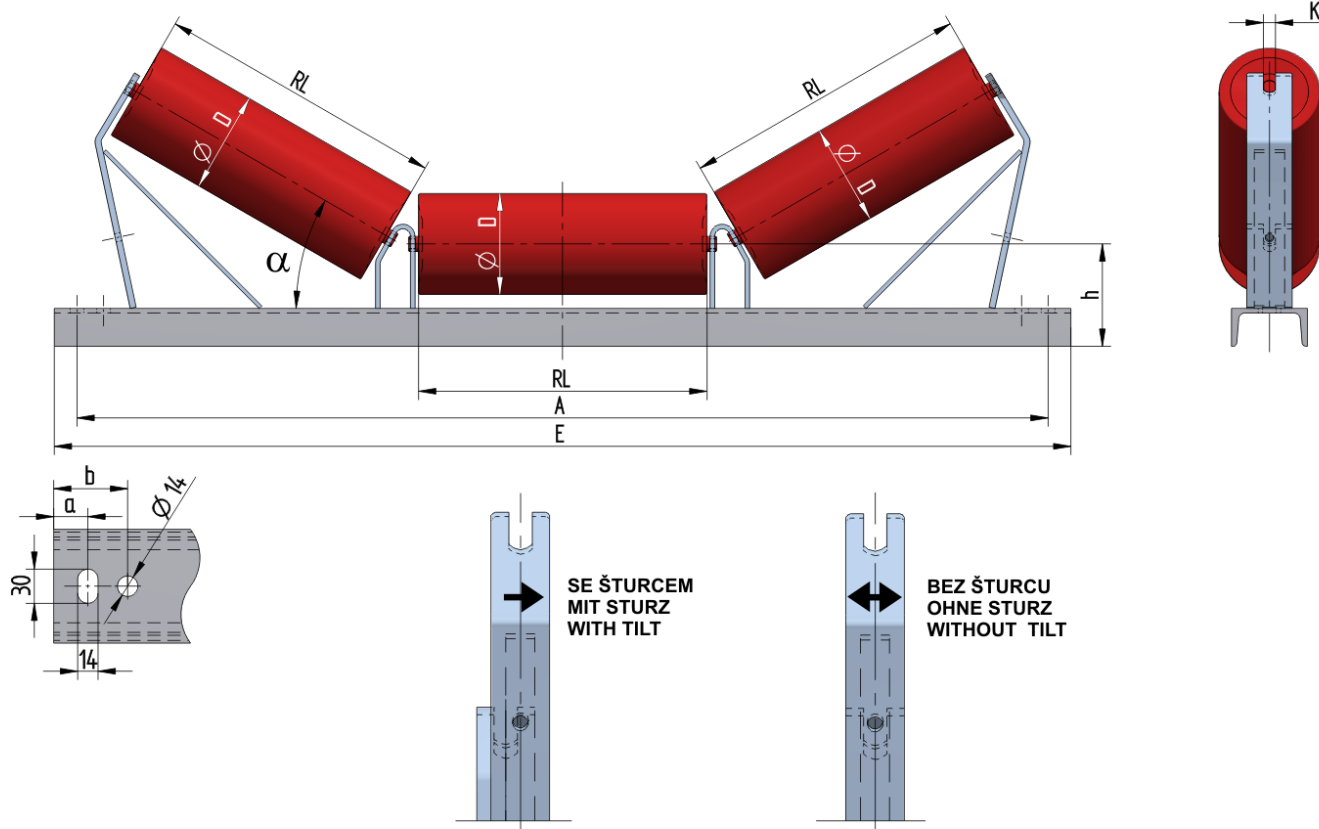

FÖRDERANLAGEN - BELT CONVEYORS GTK PÁSOVÉ DOPRAVNÍKY

GTK, spol s r.o., CZ-687 07 TUPESY 116, okres Uherské Hradiště, Česká republika

Tel.: +420 572 520 880-9, Fax: +420 572 520 899

Tragstationen

Version:

| BB(mm) | Muldung° | D(mm) | RL(mm) | h(mm) | A(mm) | E(mm) | a(mm) | b(mm) | m(kg) | Artikel |
|--------|----------|------------|--------|-------|-------|-------|-------|-------|-------|-----------------------------|
| 500 | 15 | 89,108,133 | 200 | 125 | 740 | 790 | 25 | 65 | 9.20 | U8005015125 |
| 500 | 20 | 89,108,133 | 200 | 125 | 740 | 790 | 25 | 65 | 9.40 | U8005020125 |
| 500 | 25 | 89,108,133 | 200 | 125 | 740 | 790 | 25 | 65 | 9.50 | U8005025125 |
| 500 | 30 | 89,108,133 | 200 | 125 | 740 | 790 | 25 | 65 | 9.70 | U8005030125 |
| 500 | 35 | 89,108,133 | 200 | 125 | 740 | 790 | 25 | 65 | 9.80 | U8005035125 |
| 500 | 40 | 89,108,133 | 200 | 125 | 740 | 790 | 25 | 65 | 10.00 | U8005040125 |
| 500 | 45 | 89,108,133 | 200 | 125 | 740 | 790 | 25 | 65 | 10.20 | U8005045125 |
| 650 | 15 | 89,108,133 | 250 | 125 | 890 | 940 | 25 | 65 | 10.60 | U8006515125 |
| 650 | 20 | 89,108,133 | 250 | 125 | 890 | 940 | 25 | 65 | 10.80 | U8006520125 |
| 650 | 25 | 89,108,133 | 250 | 125 | 890 | 940 | 25 | 65 | 11.00 | U8006525125 |
| 650 | 30 | 89,108,133 | 250 | 125 | 890 | 940 | 25 | 65 | 11.10 | U8006530125 |
| 650 | 35 | 89,108,133 | 250 | 125 | 890 | 940 | 25 | 65 | 11.30 | U8006535125 |
| 650 | 40 | 89,108,133 | 250 | 125 | 890 | 940 | 25 | 65 | 11.50 | U8006540125 |
| 650 | 45 | 89,108,133 | 250 | 125 | 890 | 940 | 25 | 65 | 11.80 | U8006545125 |
| 800 | 15 | 89,108,133 | 315 | 125 | 1090 | 1140 | 25 | 65 | 12.50 | U8008015125 |
| 800 | 20 | 89,108,133 | 315 | 125 | 1090 | 1140 | 25 | 65 | 12.70 | U8008020125 |
| 800 | 25 | 89,108,133 | 315 | 125 | 1090 | 1140 | 25 | 65 | 12.90 | U8008025125 |
| 800 | 30 | 89,108,133 | 315 | 125 | 1090 | 1140 | 25 | 65 | 13.10 | U8008030125 |
| 800 | 35 | 89,108,133 | 315 | 125 | 1090 | 1140 | 25 | 65 | 13.40 | U8008035125 |