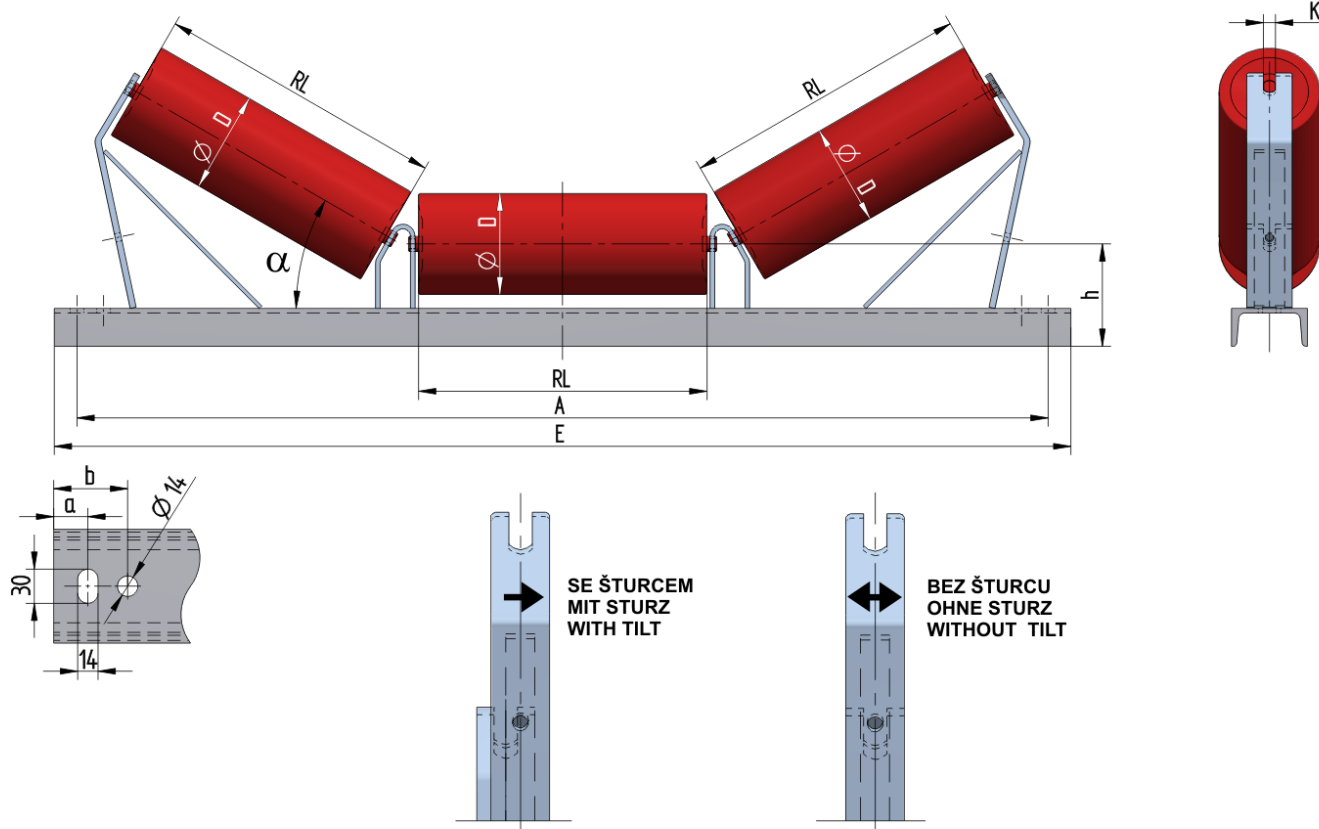

FÖRDERANLAGEN - BELT CONVEYORS GTK PÁSOVÉ DOPRAVNÍKY

GTK, spol s r.o., CZ-687 07 TUPESY 116, okres Uherské Hradiště, Česká republika

Tel.: +420 572 520 880-9, Fax: +420 572 520 899

Tragstationen

Version:

BB(mm)	Muldung°	D(mm)	RL(mm)	h(mm)	A(mm)	E(mm)	a(mm)	b(mm)	m(kg)	Artikel
500	15	89,108,133	200	125	740	790	25	65	9.20	U8005015125
500	20	89,108,133	200	125	740	790	25	65	9.40	U8005020125
500	25	89,108,133	200	125	740	790	25	65	9.50	U8005025125
500	30	89,108,133	200	125	740	790	25	65	9.70	U8005030125
500	35	89,108,133	200	125	740	790	25	65	9.80	U8005035125
500	40	89,108,133	200	125	740	790	25	65	10.00	U8005040125
500	45	89,108,133	200	125	740	790	25	65	10.20	U8005045125
650	15	89,108,133	250	125	890	940	25	65	10.60	U8006515125
650	20	89,108,133	250	125	890	940	25	65	10.80	U8006520125
650	25	89,108,133	250	125	890	940	25	65	11.00	U8006525125
650	30	89,108,133	250	125	890	940	25	65	11.10	U8006530125
650	35	89,108,133	250	125	890	940	25	65	11.30	U8006535125
650	40	89,108,133	250	125	890	940	25	65	11.50	U8006540125
650	45	89,108,133	250	125	890	940	25	65	11.80	U8006545125
800	15	89,108,133	315	125	1090	1140	25	65	12.50	U8008015125
800	20	89,108,133	315	125	1090	1140	25	65	12.70	U8008020125
800	25	89,108,133	315	125	1090	1140	25	65	12.90	U8008025125
800	30	89,108,133	315	125	1090	1140	25	65	13.10	U8008030125
800	35	89,108,133	315	125	1090	1140	25	65	13.40	U8008035125