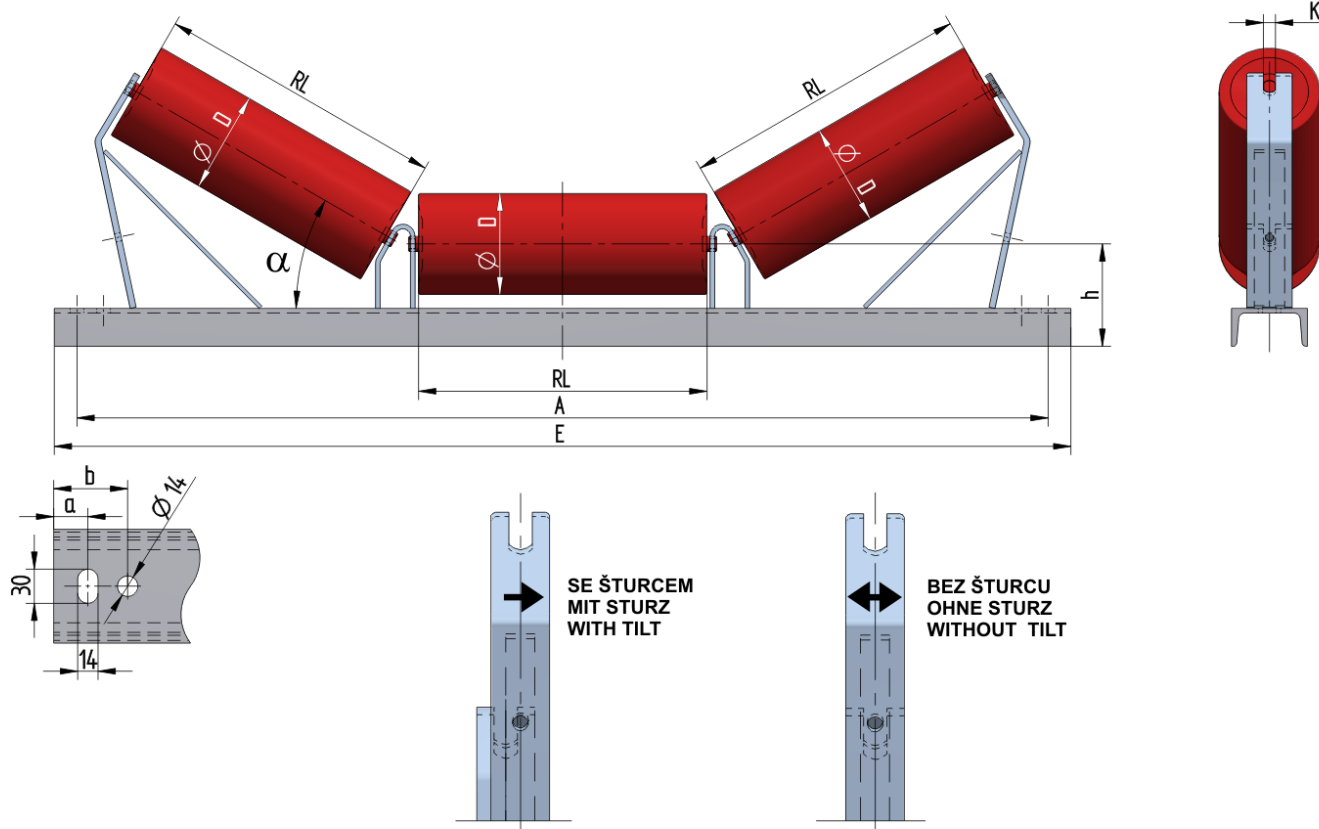

## Tragstationen

Version:

BB(mm)	Muldung°	D(mm)	RL(mm)	h(mm)	A(mm)	E(mm)	a(mm)	b(mm)	m(kg)	Artikel
500	15	89,108,133	200	125	740	790	25	65	9.20	<a href="#">U8005015125</a>
500	20	89,108,133	200	125	740	790	25	65	9.40	<a href="#">U8005020125</a>
500	25	89,108,133	200	125	740	790	25	65	9.50	<a href="#">U8005025125</a>
500	30	89,108,133	200	125	740	790	25	65	9.70	<a href="#">U8005030125</a>
500	35	89,108,133	200	125	740	790	25	65	9.80	<a href="#">U8005035125</a>
500	40	89,108,133	200	125	740	790	25	65	10.00	<a href="#">U8005040125</a>
500	45	89,108,133	200	125	740	790	25	65	10.20	<a href="#">U8005045125</a>
650	15	89,108,133	250	125	890	940	25	65	10.60	<a href="#">U8006515125</a>
650	20	89,108,133	250	125	890	940	25	65	10.80	<a href="#">U8006520125</a>
650	25	89,108,133	250	125	890	940	25	65	11.00	<a href="#">U8006525125</a>
650	30	89,108,133	250	125	890	940	25	65	11.10	<a href="#">U8006530125</a>
650	35	89,108,133	250	125	890	940	25	65	11.30	<a href="#">U8006535125</a>
650	40	89,108,133	250	125	890	940	25	65	11.50	<a href="#">U8006540125</a>
650	45	89,108,133	250	125	890	940	25	65	11.80	<a href="#">U8006545125</a>
800	15	89,108,133	315	125	1090	1140	25	65	12.50	<a href="#">U8008015125</a>
800	20	89,108,133	315	125	1090	1140	25	65	12.70	<a href="#">U8008020125</a>
800	25	89,108,133	315	125	1090	1140	25	65	12.90	<a href="#">U8008025125</a>
800	30	89,108,133	315	125	1090	1140	25	65	13.10	<a href="#">U8008030125</a>
800	35	89,108,133	315	125	1090	1140	25	65	13.40	<a href="#">U8008035125</a>