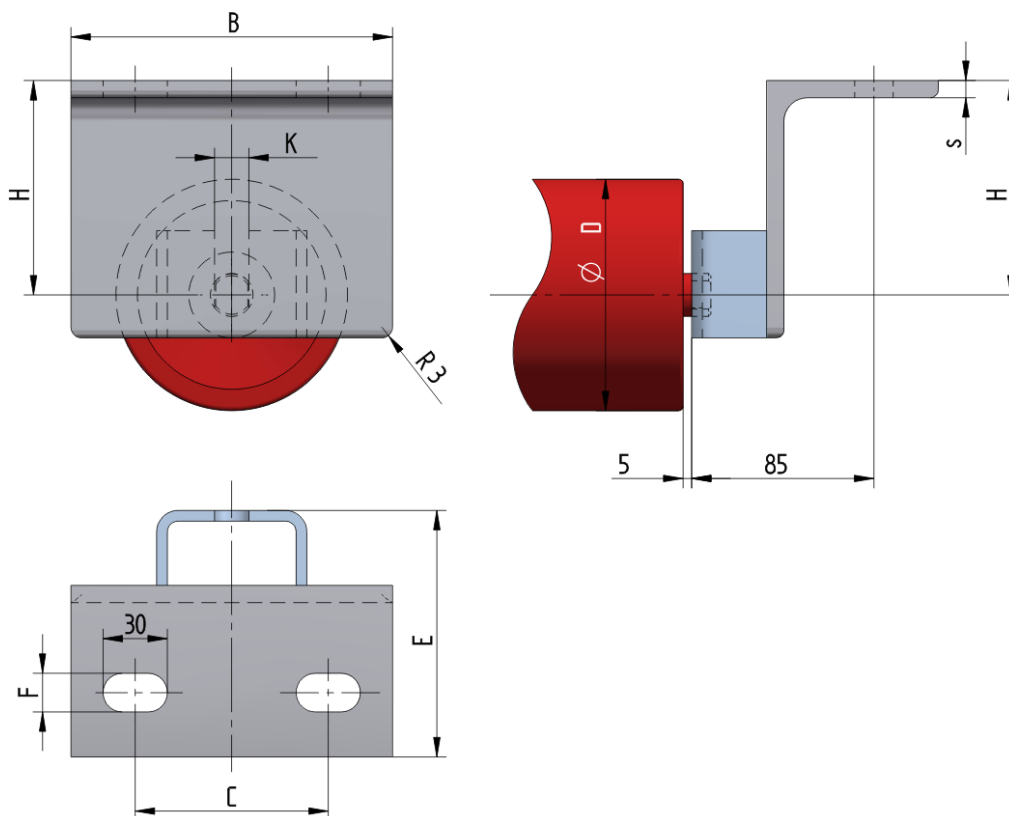

BB(mm)	B(mm)	s(mm)	F(mm)	E(mm)	h(mm)	C(mm)	D(mm)	K(mm)	m/ks(kg)	Artikl
1600-2000	150	8	18	115	100	90	133-159	19	2	UB8150-100-K19
1600-2000	150	8	18	115	100	90	133-159	23	2	UB8150-100-K23
1600-2000	150	10	18	115	130	90	194-219	33	3	UB10150-130-K33