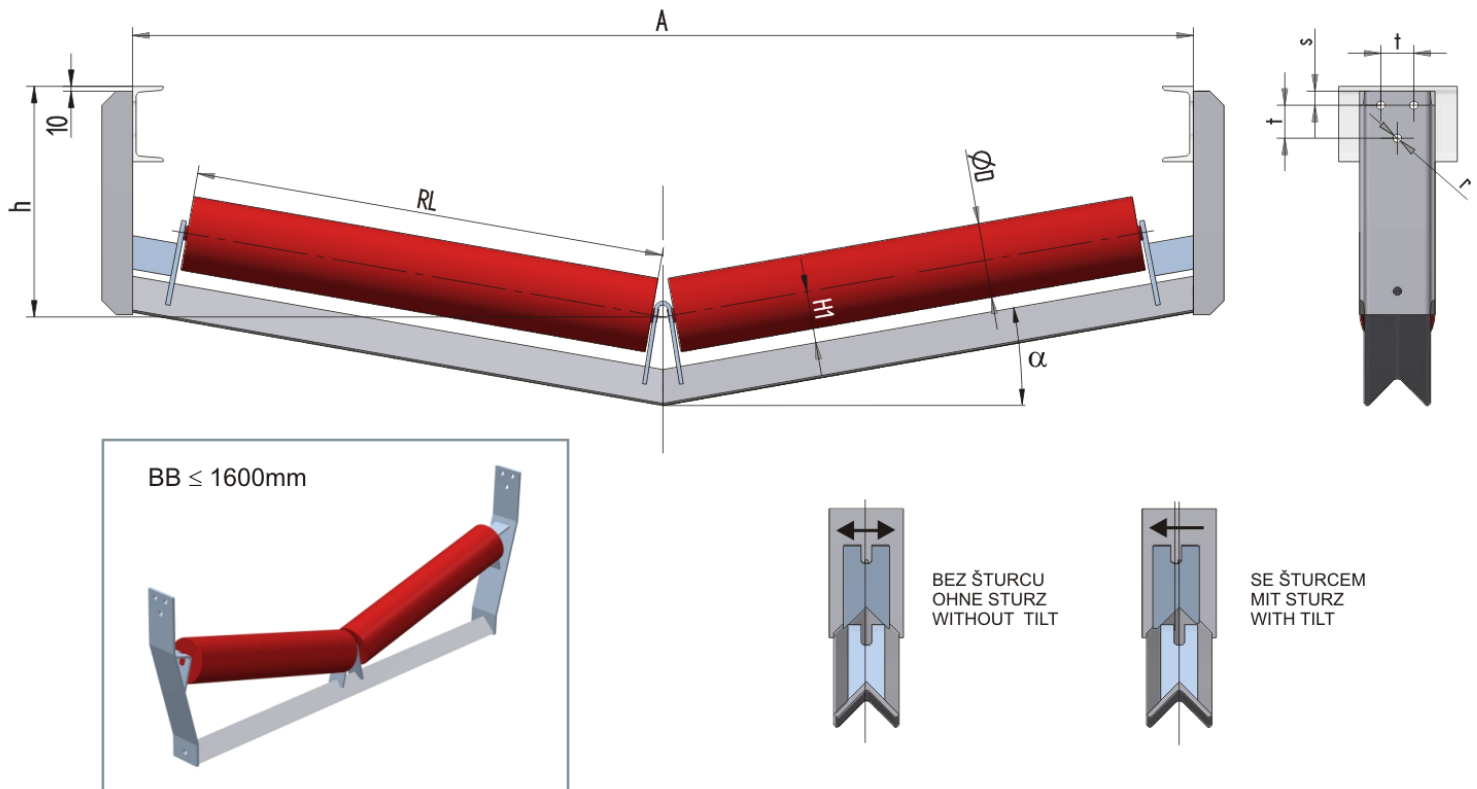

## Tragstationen DACH

U70/50/4 - U220-

Version: 2015-10-26

BB(mm)	Muldung°	D(mm)	RL(mm)	h(mm)	H1(mm)	A(mm)	t(mm)	s(mm)	r(mm)	Artikl
1600	10	108	900	380	80	2050	50	25	17	<a href="#">UL1016010380</a>
1600	15	108	900	465	80	2050	50	25	17	<a href="#">UL1016015465</a>
1600	10	133	900	405	90	2050	50	25	17	<a href="#">UL1016010405</a>
1600	15	133	900	495	90	2050	50	25	17	<a href="#">UL1016015495</a>
1600	10	159	900	440	110	2050	50	25	17	<a href="#">UL1016010440</a>
1600	15	159	900	530	110	2050	50	25	17	<a href="#">UL1016015530</a>
1600	10	194	900	475	140	2050	50	25	17	<a href="#">UL1016010475</a>
1600	15	194	900	555	140	2050	50	25	17	<a href="#">UL1016015555</a>
1800	10	108	1000	420	80	2250	70	30	17	<a href="#">UL1018010420</a>
1800	15	108	1000	520	80	2250	70	30	17	<a href="#">UL1018015520</a>
1800	10	133	1000	455	90	2250	70	30	17	<a href="#">UL1018010455</a>
1800	15	133	1000	555	90	2250	70	30	17	<a href="#">UL1018015555</a>
1800	10	159	1000	490	110	2250	70	30	17	<a href="#">UL1018010490</a>
1800	15	159	1000	590	110	2250	70	30	17	<a href="#">UL1018015590</a>
2000	10	133	1100	500	90	2500	70	30	17	<a href="#">UL1020010500</a>
2000	15	133	1100	600	90	2500	70	30	17	<a href="#">UL1020015600</a>
2000	10	159	1100	540	110	2500	70	30	17	<a href="#">UL1020010540</a>