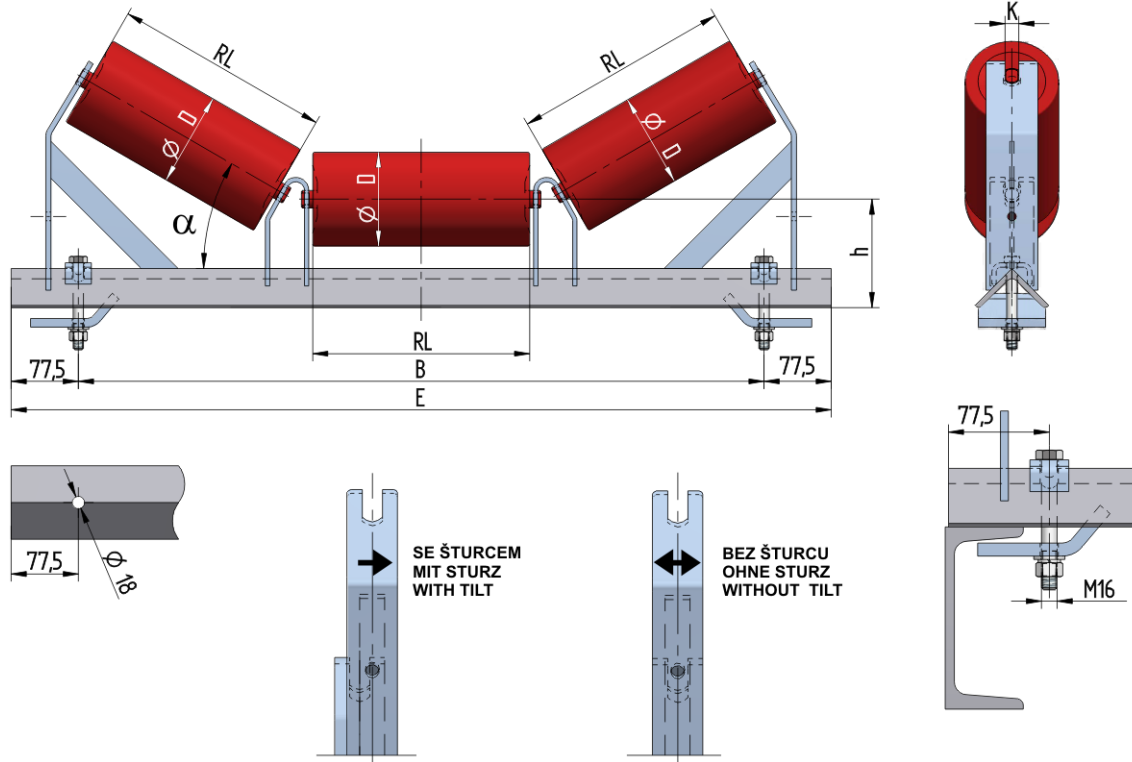

## Tragstationen PAL

U70/50/4-DIN 59413

Version: 2020-11-03

BB(mm)	Muldung°	D(mm)	RL(mm)	h(mm)	B(mm)	E(mm)	m(kg)	Artikl
1000	15	89,108,133,159	380	175	1190	1345	29.90	<a href="#">VAL1010015175</a>
1000	20	89,108,133,159	380	175	1190	1345	30.30	<a href="#">VAL1010020175</a>
1000	25	89,108,133,159	380	175	1190	1345	32.00	<a href="#">VAL1010025175</a>
1000	30	89,108,133,159	380	175	1190	1345	33.40	<a href="#">VAL1010030175</a>
1000	35	89,108,133,159	380	175	1190	1345	34.30	<a href="#">VAL1010035175</a>
1000	40	89,108,133,159	380	175	1190	1345	35.20	<a href="#">VAL1010040175</a>
1000	45	89,108,133,159	380	175	1190	1345	37.43	<a href="#">VAL1010045175</a>
1200	15	89,108,133,159	465	175	1440	1595	33.80	<a href="#">VAL1012015175</a>
1200	20	89,108,133,159	465	175	1440	1595	36.10	<a href="#">VAL1012020175</a>
1200	25	89,108,133,159	465	175	1440	1595	37.10	<a href="#">VAL1012025175</a>
1200	30	89,108,133,159	465	175	1440	1595	38.00	<a href="#">VAL1012030175</a>
1200	35	89,108,133,159	465	175	1440	1595	39.00	<a href="#">VAL1012035175</a>
1200	40	89,108,133,159	465	175	1440	1595	40.30	<a href="#">VAL1012040175</a>
1200	45	89,108,133,159	465	175	1440	1595	41.50	<a href="#">VAL1012045175</a>
1400	15	89,108,133,159	530	175	1640	1795	37.10	<a href="#">VAL1014015175</a>
1400	20	89,108,133,159	530	175	1640	1795	39.50	<a href="#">VAL1014020175</a>
1400	25	89,108,133,159	530	175	1640	1795	40.70	<a href="#">VAL1014025175</a>
1400	30	89,108,133,159	530	175	1640	1795	41.70	<a href="#">VAL1014030175</a>
1400	35	89,108,133,159	530	175	1640	1795	43.00	<a href="#">VAL1014035175</a>