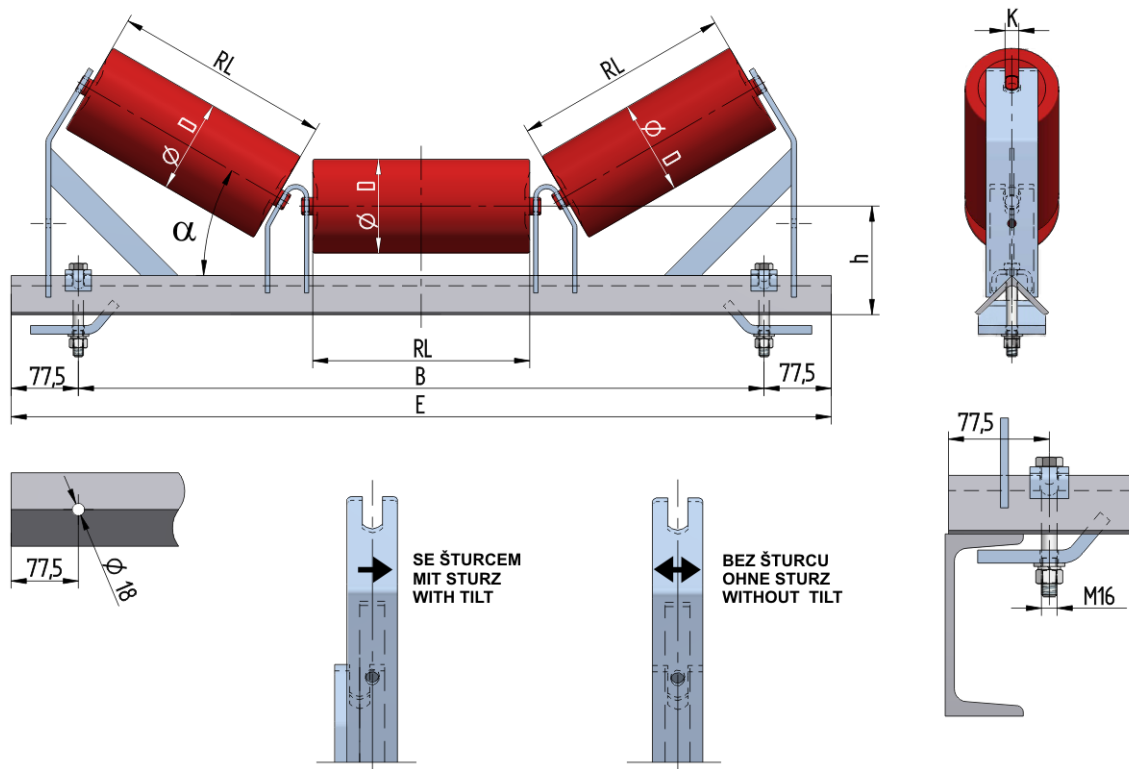

## Tragstationen

Version:

BB(mm)	Muldung°	D(mm)	RL(mm)	h(mm)	B(mm)	E(mm)	m(kg)	Artikl
1000	15	89,108,133,159	380	175	1190	1345	29.90	<a href="#">VAL1010015175</a>
1000	20	89,108,133,159	380	175	1190	1345	30.30	<a href="#">VAL1010020175</a>
1000	25	89,108,133,159	380	175	1190	1345	32.00	<a href="#">VAL1010025175</a>
1000	30	89,108,133,159	380	175	1190	1345	33.40	<a href="#">VAL1010030175</a>
1000	35	89,108,133,159	380	175	1190	1345	34.30	<a href="#">VAL1010035175</a>
1000	40	89,108,133,159	380	175	1190	1345	35.20	<a href="#">VAL1010040175</a>
1000	45	89,108,133,159	380	175	1190	1345	37.43	<a href="#">VAL1010045175</a>
1200	15	89,108,133,159	465	175	1440	1595	33.80	<a href="#">VAL1012015175</a>
1200	20	89,108,133,159	465	175	1440	1595	36.10	<a href="#">VAL1012020175</a>
1200	25	89,108,133,159	465	175	1440	1595	37.10	<a href="#">VAL1012025175</a>
1200	30	89,108,133,159	465	175	1440	1595	38.00	<a href="#">VAL1012030175</a>
1200	35	89,108,133,159	465	175	1440	1595	39.00	<a href="#">VAL1012035175</a>
1200	40	89,108,133,159	465	175	1440	1595	40.30	<a href="#">VAL1012040175</a>
1200	45	89,108,133,159	465	175	1440	1595	41.50	<a href="#">VAL1012045175</a>
1400	15	89,108,133,159	530	175	1640	1795	37.10	<a href="#">VAL1014015175</a>
1400	20	89,108,133,159	530	175	1640	1795	39.50	<a href="#">VAL1014020175</a>
1400	25	89,108,133,159	530	175	1640	1795	40.70	<a href="#">VAL1014025175</a>
1400	30	89,108,133,159	530	175	1640	1795	41.70	<a href="#">VAL1014030175</a>
1400	35	89,108,133,159	530	175	1640	1795	43.00	<a href="#">VAL1014035175</a>