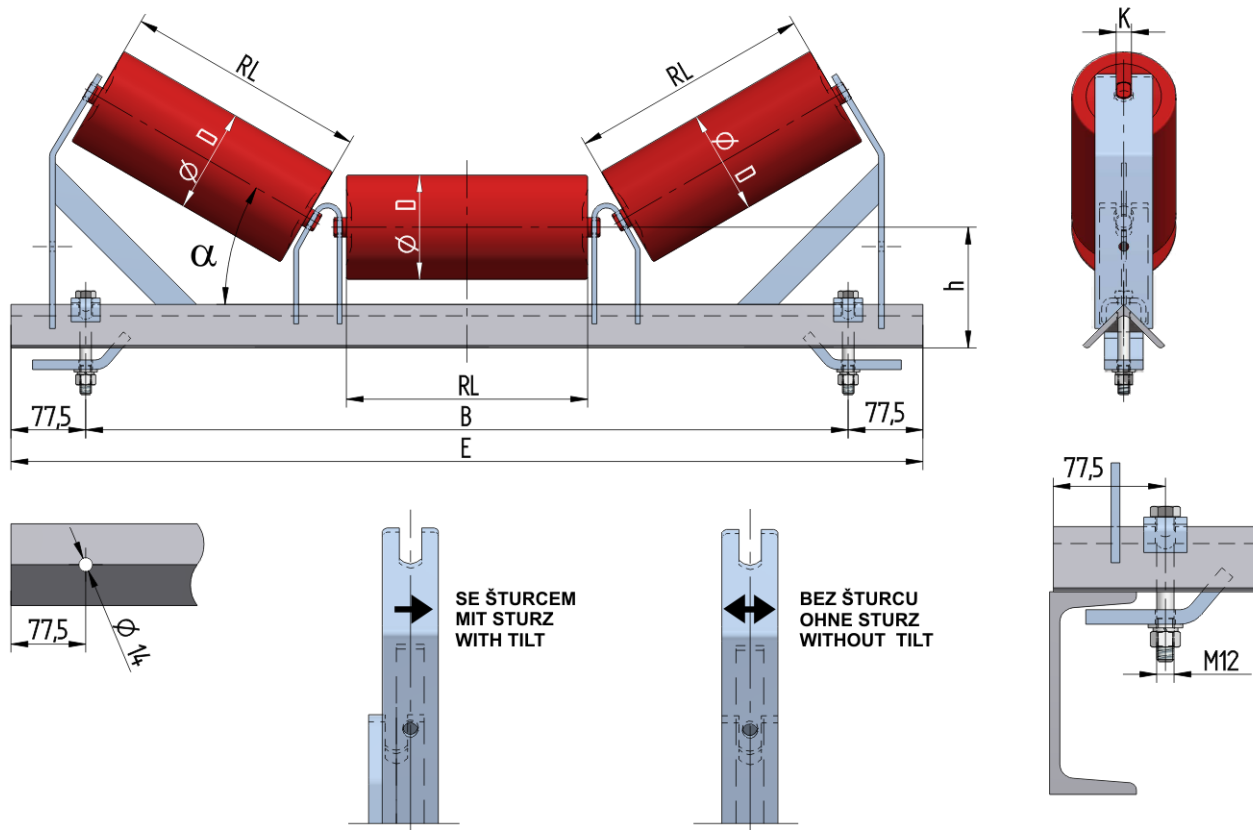

FÖRDERANLAGEN - BELT CONVEYORS GTK PÁSOVÉ DOPRAVNÍKY

GTK, spol s r.o., CZ-687 07 TUPESY 116, okres Uherské Hradiště, Česká republika

Tel.: +420 572 520 880-9, Fax: +420 572 520 899

Tragstationen

Version:

BB(mm)	Muldung°	D(mm)	RL(mm)	h(mm)	B(mm)	E(mm)	m(kg)	Artikl
500	15	63,89,108	200	125	640	795	7.50	VAL605015125
500	20	63,89,108	200	125	640	795	7.60	VAL605020125
500	25	63,89,108	200	125	640	795	8.20	VAL605025125
500	30	63,89,108	200	125	640	795	8.30	VAL605030125
500	35	63,89,108	200	125	640	795	8.50	VAL605035125
500	40	63,89,108	200	125	640	795	8.80	VAL605040125
500	45	63,89,108	200	125	640	795	9.00	VAL605045125
650	15	63,89,108	250	125	790	945	8.40	VAL606515125
650	20	63,89,108	250	125	790	945	8.50	VAL606520125
650	25	63,89,108	250	125	790	945	9.10	VAL606525125
650	30	63,89,108	250	125	790	945	9.30	VAL606530125
650	35	63,89,108	250	125	790	945	9.60	VAL606535125
650	40	63,89,108	250	125	790	945	9.90	VAL606540125
650	45	63,89,108	250	125	790	945	10.10	VAL606545125
800	15	63,89,108	315	125	990	1145	9.60	VAL608015125
800	20	63,89,108	315	125	990	1145	9.80	VAL608020125
800	25	63,89,108	315	125	990	1145	10.40	VAL608025125
800	30	63,89,108	315	125	990	1145	10.60	VAL608030125
800	35	63,89,108	315	125	990	1145	11.10	VAL608035125