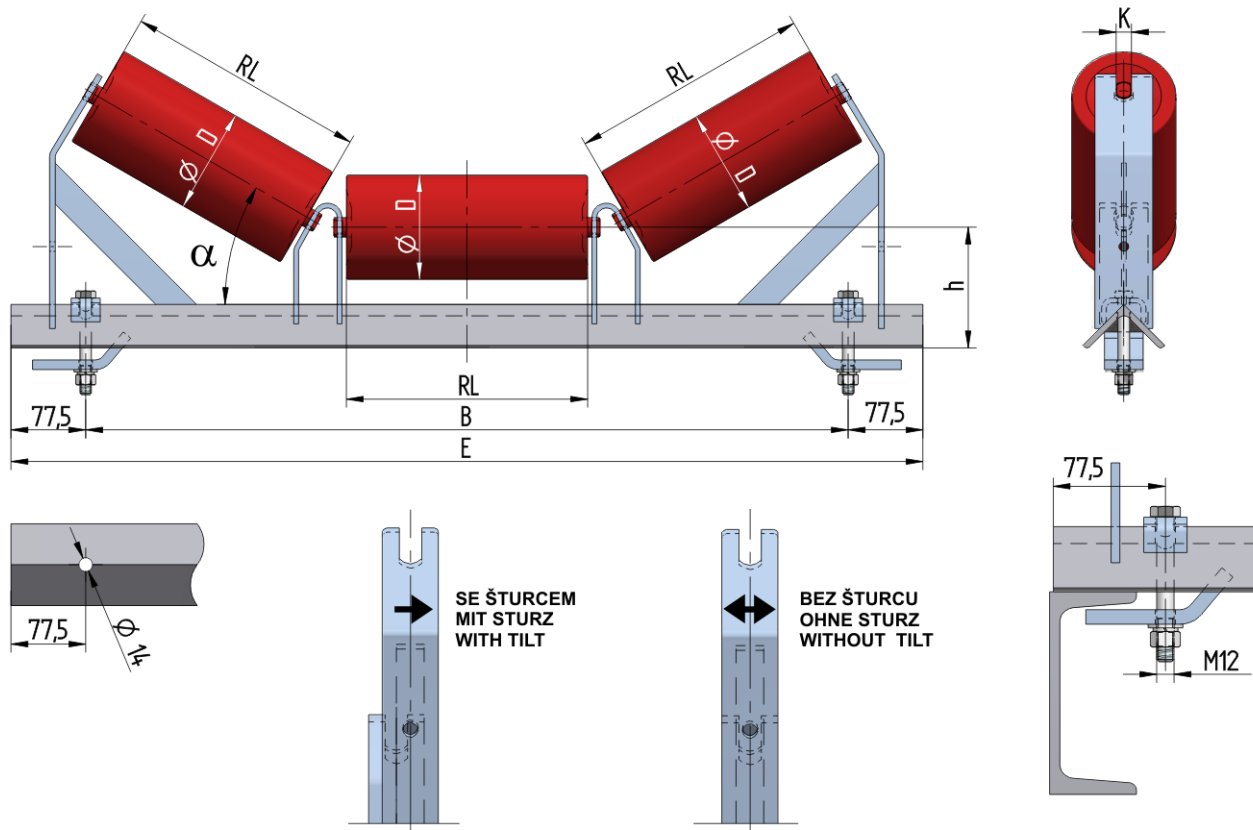

## Tragstationen

Version:

BB(mm)	Muldung°	D(mm)	RL(mm)	h(mm)	B(mm)	E(mm)	m(kg)	Artikl
500	15	89,108,133	200	135	640	795	10.00	<a href="#">VAL705015135</a>
500	20	89,108,133	200	135	640	795	10.20	<a href="#">VAL705020135</a>
500	25	89,108,133	200	135	640	795	10.30	<a href="#">VAL705025135</a>
500	30	89,108,133	200	135	640	795	10.50	<a href="#">VAL705030135</a>
500	35	89,108,133	200	135	640	795	11.50	<a href="#">VAL705035135</a>
500	40	89,108,133	200	135	640	795	11.70	<a href="#">VAL705040135</a>
500	45	89,108,133	200	135	640	795	11.90	<a href="#">VAL705045135</a>
650	15	89,108,133	250	135	790	945	11.20	<a href="#">VAL706515135</a>
650	20	89,108,133	250	135	790	945	11.40	<a href="#">VAL706520135</a>
650	25	89,108,133	250	135	790	945	11.60	<a href="#">VAL706525135</a>
650	30	89,108,133	250	135	790	945	11.80	<a href="#">VAL706530135</a>
650	35	89,108,133	250	135	790	945	12.90	<a href="#">VAL706535135</a>
650	40	89,108,133	250	135	790	945	13.20	<a href="#">VAL706540135</a>
650	45	89,108,133	250	135	790	945	13.40	<a href="#">VAL706545135</a>
800	15	89,108,133	315	135	990	1145	12.80	<a href="#">VAL708015135</a>
800	20	89,108,133	315	135	990	1145	13.00	<a href="#">VAL708020135</a>
800	25	89,108,133	315	135	990	1145	13.10	<a href="#">VAL708025135</a>
800	30	89,108,133	315	135	990	1145	13.60	<a href="#">VAL708030135</a>
800	35	89,108,133	315	135	990	1145	14.00	<a href="#">VAL708035135</a>