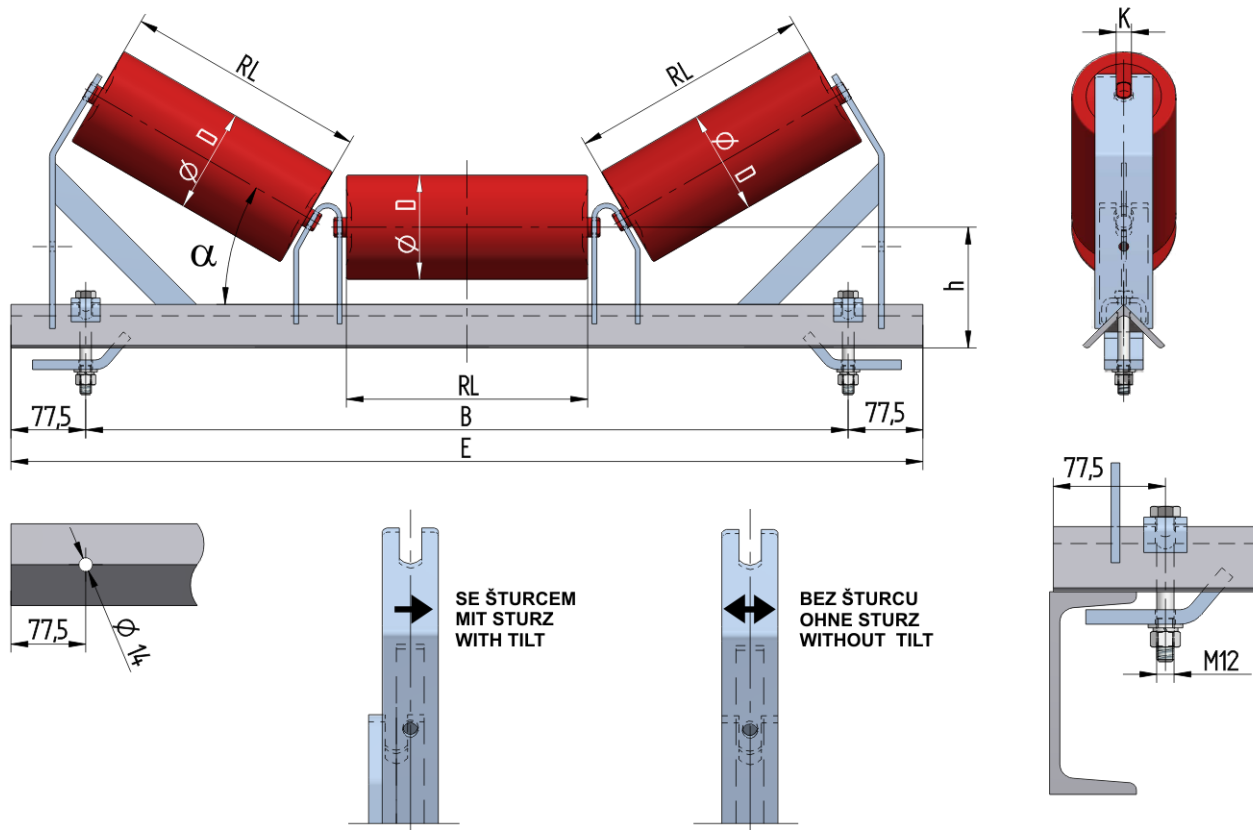

FÖRDERANLAGEN - BELT CONVEYORS GTK PÁSOVÉ DOPRAVNÍKY

GTK, spol s r.o., CZ-687 07 TUPESY 116, okres Uherské Hradiště, Česká republika

Tel.: +420 572 520 880-9, Fax: +420 572 520 899

Tragstationen

Version:

BB(mm)	Muldung°	D(mm)	RL(mm)	h(mm)	B(mm)	E(mm)	m(kg)	Artikl
500	15	89,108,133	200	135	640	795	10.00	VAL705015135
500	20	89,108,133	200	135	640	795	10.20	VAL705020135
500	25	89,108,133	200	135	640	795	10.30	VAL705025135
500	30	89,108,133	200	135	640	795	10.50	VAL705030135
500	35	89,108,133	200	135	640	795	11.50	VAL705035135
500	40	89,108,133	200	135	640	795	11.70	VAL705040135
500	45	89,108,133	200	135	640	795	11.90	VAL705045135
650	15	89,108,133	250	135	790	945	11.20	VAL706515135
650	20	89,108,133	250	135	790	945	11.40	VAL706520135
650	25	89,108,133	250	135	790	945	11.60	VAL706525135
650	30	89,108,133	250	135	790	945	11.80	VAL706530135
650	35	89,108,133	250	135	790	945	12.90	VAL706535135
650	40	89,108,133	250	135	790	945	13.20	VAL706540135
650	45	89,108,133	250	135	790	945	13.40	VAL706545135
800	15	89,108,133	315	135	990	1145	12.80	VAL708015135
800	20	89,108,133	315	135	990	1145	13.00	VAL708020135
800	25	89,108,133	315	135	990	1145	13.10	VAL708025135
800	30	89,108,133	315	135	990	1145	13.60	VAL708030135
800	35	89,108,133	315	135	990	1145	14.00	VAL708035135