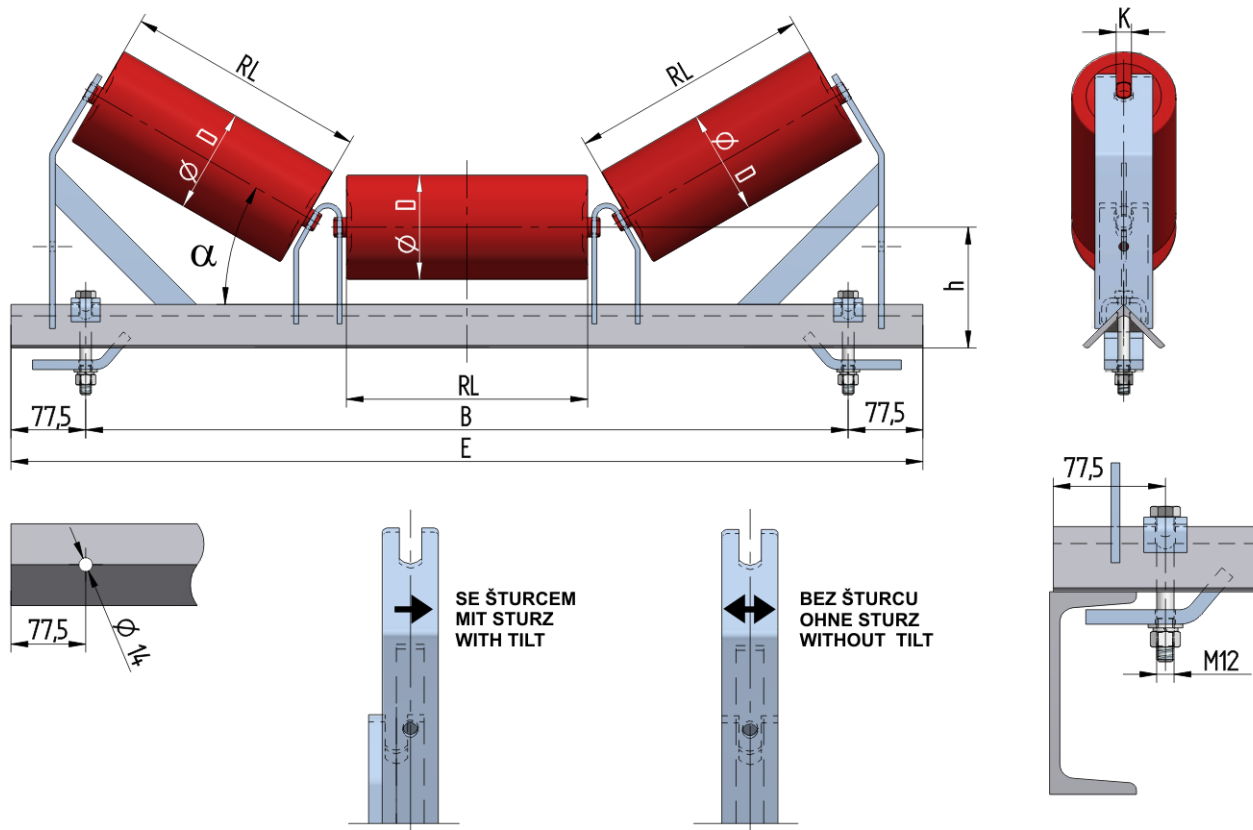

Version: 2020-11-03

BB(mm)	Muldung°	D(mm)	RL(mm)	h(mm)	B(mm)	E(mm)	m(kg)	Artikl
500	15	89,108,133	200	135	640	795	10.00	VAL705015135
500	20	89,108,133	200	135	640	795	10.20	VAL705020135
500	25	89,108,133	200	135	640	795	10.30	VAL705025135
500	30	89,108,133	200	135	640	795	10.50	VAL705030135
500	35	89,108,133	200	135	640	795	11.50	VAL705035135
500	40	89,108,133	200	135	640	795	11.70	VAL705040135
500	45	89,108,133	200	135	640	795	11.90	VAL705045135
650	15	89,108,133	250	135	790	945	11.20	VAL706515135
650	20	89,108,133	250	135	790	945	11.40	VAL706520135
650	25	89,108,133	250	135	790	945	11.60	VAL706525135
650	30	89,108,133	250	135	790	945	11.80	VAL706530135
650	35	89,108,133	250	135	790	945	12.90	VAL706535135
650	40	89,108,133	250	135	790	945	13.20	VAL706540135
650	45	89,108,133	250	135	790	945	13.40	VAL706545135
800	15	89,108,133	315	135	990	1145	12.80	VAL708015135
800	20	89,108,133	315	135	990	1145	13.00	VAL708020135
800	25	89,108,133	315	135	990	1145	13.10	VAL708025135
800	30	89,108,133	315	135	990	1145	13.60	VAL708030135
800	35	89,108,133	315	135	990	1145	14.00	VAL708035135