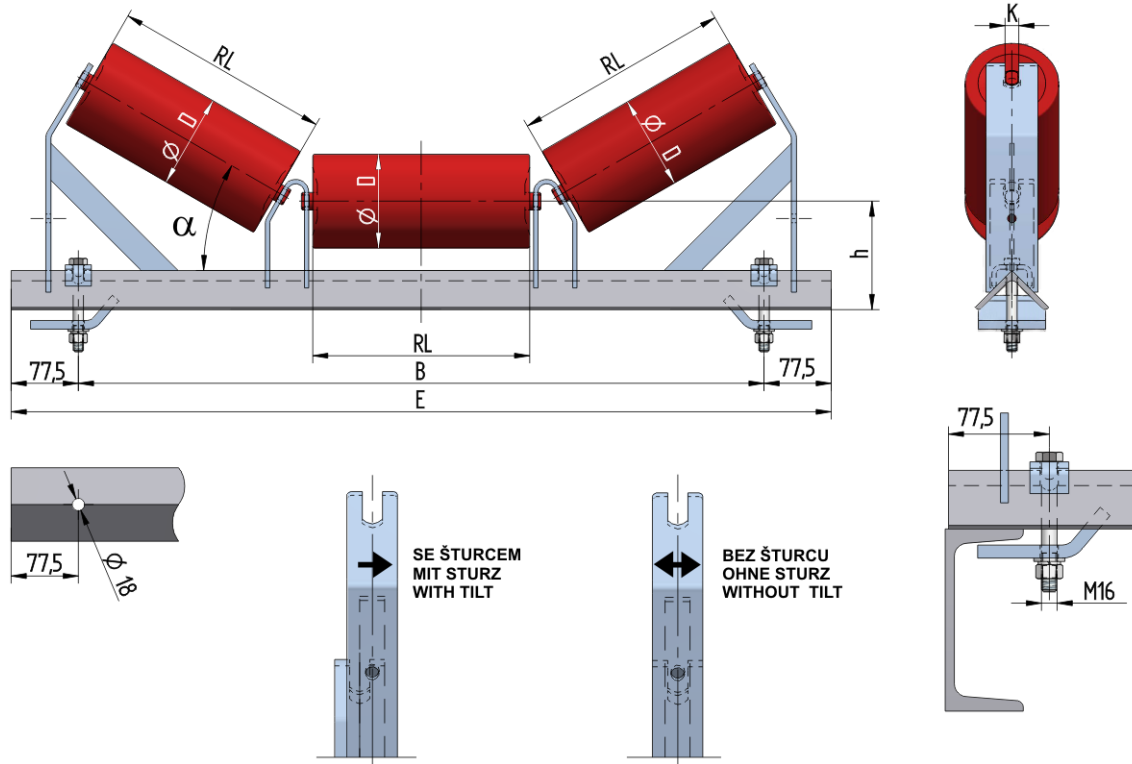

## Tragstationen PAL

U70/50/4-DIN 59413

Version: 2020-11-03

BB(mm)	Muldung°	D(mm)	RL(mm)	h(mm)	B(mm)	E(mm)	m(kg)	Artikl
800	15	89,108,133,159	315	160	990	1145	17.90	<a href="#">VAL808015160</a>
800	20	89,108,133,159	315	160	990	1145	18.30	<a href="#">VAL808020160</a>
800	25	89,108,133,159	315	160	990	1145	19.70	<a href="#">VAL808025160</a>
800	30	89,108,133,159	315	160	990	1145	20.00	<a href="#">VAL808030160</a>
800	35	89,108,133,159	315	160	990	1145	20.40	<a href="#">VAL808035160</a>
800	40	89,108,133,159	315	160	990	1145	21.00	<a href="#">VAL808040160</a>
800	45	89,108,133,159	315	160	990	1145	21.70	<a href="#">VAL808045160</a>
1000	15	89,108,133,159	380	160	1190	1345	20.00	<a href="#">VAL810015160</a>
1000	20	89,108,133,159	380	160	1190	1345	20.40	<a href="#">VAL810020160</a>
1000	25	89,108,133,159	380	160	1190	1345	21.90	<a href="#">VAL810025160</a>
1000	30	89,108,133,159	380	160	1190	1345	22.50	<a href="#">VAL810030160</a>
1000	35	89,108,133,159	380	160	1190	1345	23.00	<a href="#">VAL810035160</a>
1000	40	89,108,133,159	380	160	1190	1345	23.80	<a href="#">VAL810040160</a>
1000	45	89,108,133,159	380	160	1190	1345	24.30	<a href="#">VAL810045160</a>
1200	15	89,108,133,159	465	160	1440	1595	22.60	<a href="#">VAL812015160</a>
1200	20	89,108,133,159	465	160	1440	1595	24.20	<a href="#">VAL812020160</a>
1200	25	89,108,133,159	465	160	1440	1595	24.80	<a href="#">VAL812025160</a>
1200	30	89,108,133,159	465	160	1440	1595	25.50	<a href="#">VAL812030160</a>
1200	35	89,108,133,159	465	160	1440	1595	26.20	<a href="#">VAL812035160</a>