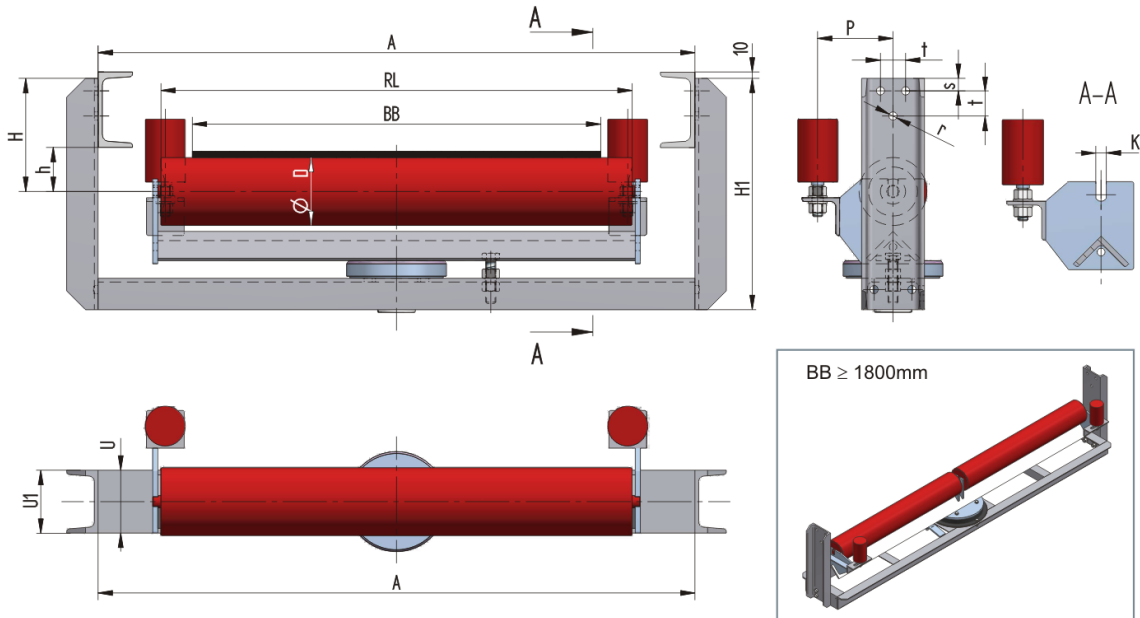

Das Gewicht **m** ist ohne Rollen angegeben!

LESU04000070-063

Gewicht (kg)	0
Bandbreite BB (mm)	400
Muldung °	0
Rollenlänge RL (mm)	500
Rollenachse Höhe von der Infrastruktur h (mm)	70
Unten Schwelle (U)	U100
Abmessungen H (mm)	160
Abmessungen H1 (mm)	333
Schwellenlänge A (mm)	700
Abmessungen P (mm)	115
Anschlußmaße s (mm)	20
Anschlußmaße t (mm)	40
Anschlußmaße r (mm)	13
Drehkranz	OTV-30
Führungsrolle	63,5x100/M16

GTK spol. s r.o., CZ-68707 Tupesy 116, Czech Republik, Tel.: +420 572 520 880-9, Fax: +420 520 899
e-mail: gtk@gktupesy.cz, www.gktupesy.cz