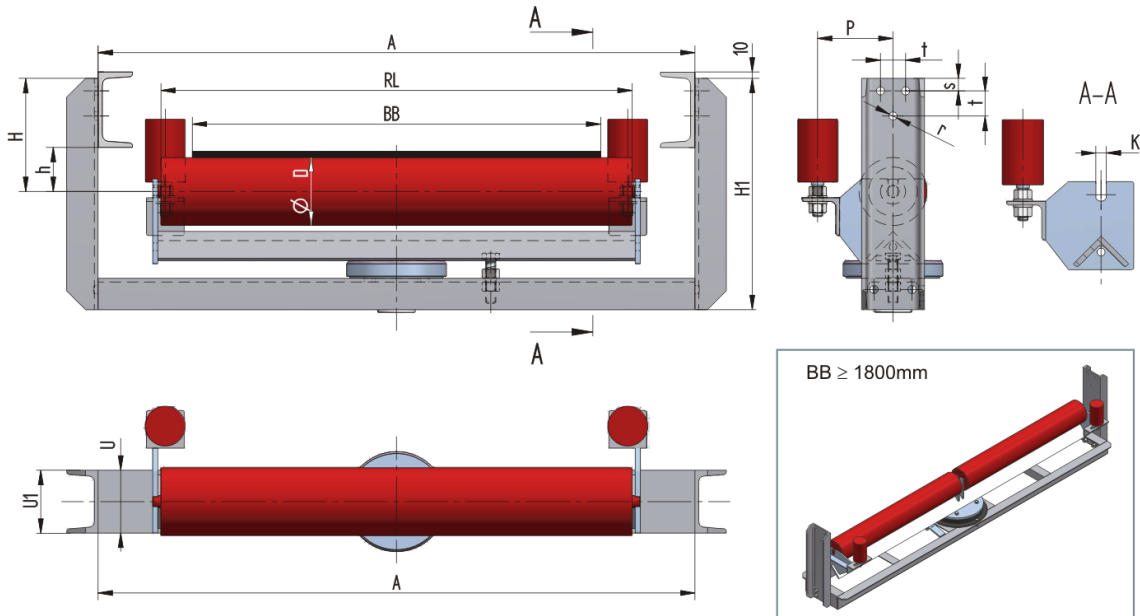

Das Gewicht **m** ist ohne Rollen angegeben!

LESU04000070-108

Gewicht (kg)	0
Bandbreite BB (mm)	400
Muldung °	0
Rollenlänge RL (mm)	500
Rollenachse Höhe von der Infrastruktur h (mm)	70
Unten Schwelle (U)	U100
Abmessungen H (mm)	160
Abmessungen H1 (mm)	353
Schwellenlänge A (mm)	700
Abmessungen P (mm)	115
Anschlußmaße s (mm)	20
Anschlußmaße t (mm)	40
Anschlußmaße r (mm)	13
Drehkranz	OTV-30
Führungsrolle	63,5x100/M16

GTK spol. s r.o., CZ-68707 Tupesy 116, Czech Republik, Tel.: +420 572 520 880-9, Fax: +420 520 899
e-mail: gtk@gktupesy.cz, www.gktupesy.cz