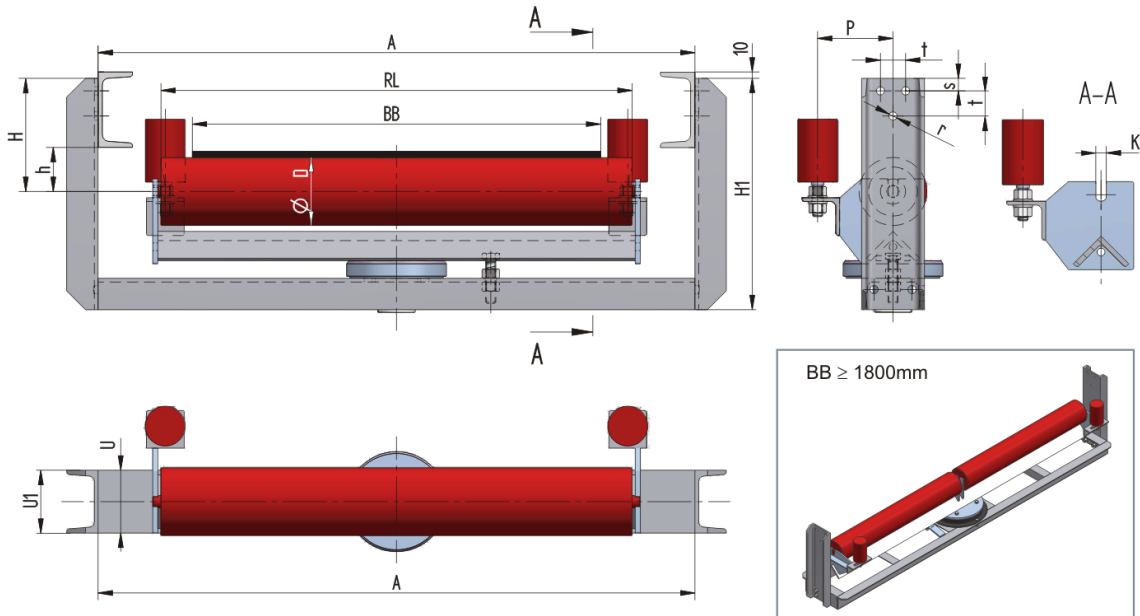

Das Gewicht **m** ist ohne Rollen angegeben!

LESU04000070-108

Gewicht (kg)	0
Bandbreite BB (mm)	400
Muldung °	0
Rollenlänge RL (mm)	500
Rollenachse Höhe von der Infrastruktur h (mm)	70
Unten Schwelle (U)	U100
Abmessungen H (mm)	160
Abmessungen H1 (mm)	353
Schwellenlänge A (mm)	700
Abmessungen P (mm)	115
Anschlußmaße s (mm)	20
Anschlußmaße t (mm)	40
Anschlußmaße r (mm)	13
Drehkranz	OTV-30
Führungsrolle	63,5x100/M16

GTK spol. s r.o., CZ-68707 Tupesy 116, Czech Republic, Tel.: +420 572 520 880-9, Fax: +420 520 899
e-mail: gtk@gktupesy.cz, www.gktupesy.cz