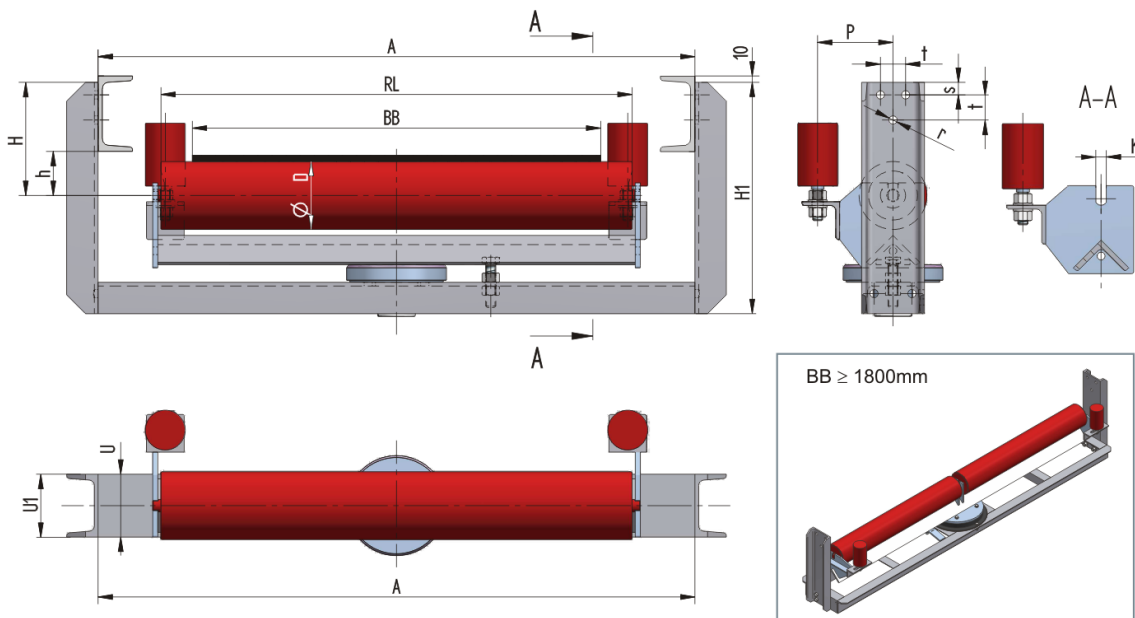

Das Gewicht **m** ist ohne Rollen angegeben!

LESU04000070-108

Gewicht (kg)	0
Bandbreite BB (mm)	400
Muldung °	0
Rollenlänge RL (mm)	500
Rollenachse Höhe von der Infrastruktur h (mm)	70
Unten Schwelle (U)	U100
Abmessungen H (mm)	160
Abmessungen H1 (mm)	353
Schwellenlänge A (mm)	700
Abmessungen P (mm)	115
Anschlußmaße s (mm)	20
Anschlußmaße t (mm)	40
Anschlußmaße r (mm)	13
Drehkranz	OTV-30
Führungsrolle	63,5x100/M16

GTK spol. s r.o., CZ-68707 Tupesy 116, Czech Republic, Tel.: +420 572 520 880-9, Fax: +420 520 899
e-mail: gtk@gktupesy.cz, www.gktupesy.cz