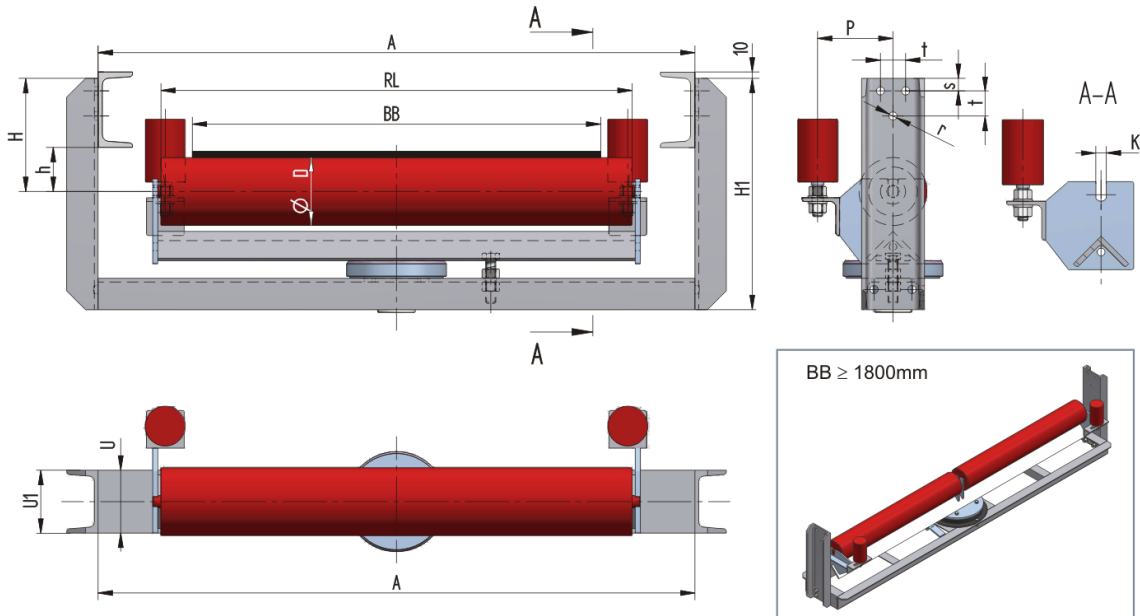

Das Gewicht **m** ist ohne Rollen angegeben!

LESU05000070-063

Gewicht (kg)	0
Bandbreite BB (mm)	500
Muldung °	0
Rollenlänge RL (mm)	600
Rollenachse Höhe von der Infrastruktur h (mm)	70
Unten Schwelle (U)	U100
Abmessungen H (mm)	160
Abmessungen H1 (mm)	333
Schwellenlänge A (mm)	800
Abmessungen P (mm)	115
Anschlußmaße s (mm)	20
Anschlußmaße t (mm)	40
Anschlußmaße r (mm)	13
Drehkranz	OTV-30
Führungsrolle	63,5x100/M16

GTK spol. s r.o., CZ-68707 Tupesy 116, Czech Republic, Tel.: +420 572 520 880-9, Fax: +420 520 899
e-mail: gtk@gktupesy.cz, www.gktupesy.cz