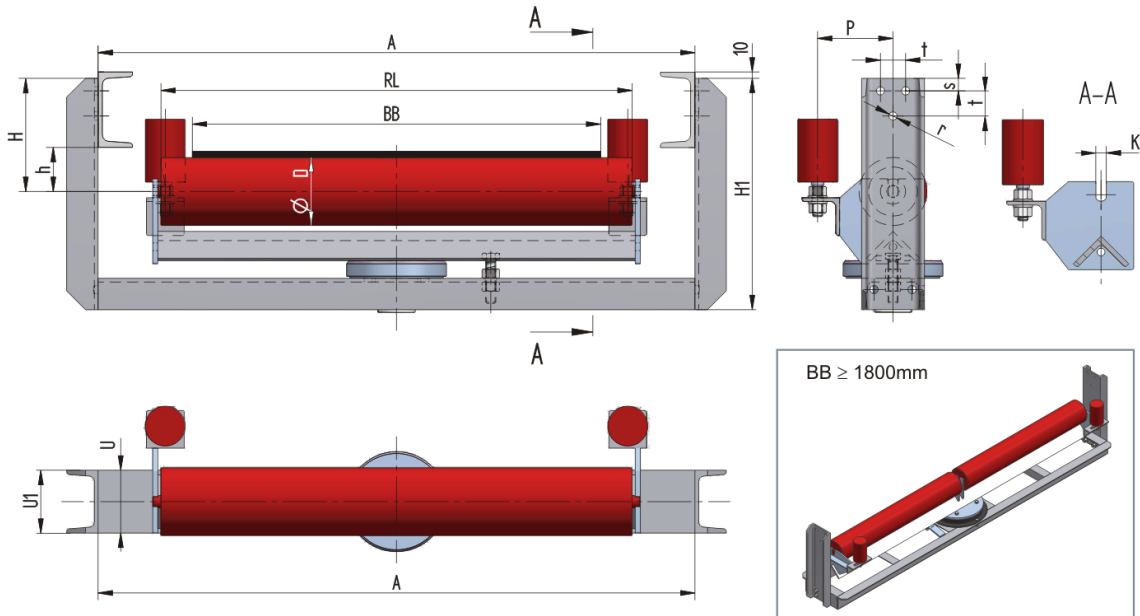

Das Gewicht **m** ist ohne Rollen angegeben!

LESU08000070-108

Gewicht (kg)	0
Bandbreite BB (mm)	800
Muldung °	0
Rollenlänge RL (mm)	950
Rollenachse Höhe von der Infrastruktur h (mm)	70
Unten Schwelle (U)	U100
Abmessungen H (mm)	160
Abmessungen H1 (mm)	363
Schwellenlänge A (mm)	1150
Abmessungen P (mm)	115
Anschlußmaße s (mm)	20
Anschlußmaße t (mm)	40
Anschlußmaße r (mm)	13
Drehkranz	OTV-30
Führungsrolle	63,5x100/M16

GTK spol. s r.o., CZ-68707 Tupesy 116, Czech Republic, Tel.: +420 572 520 880-9, Fax: +420 520 899
e-mail: gtk@gktupesy.cz, www.gktupesy.cz